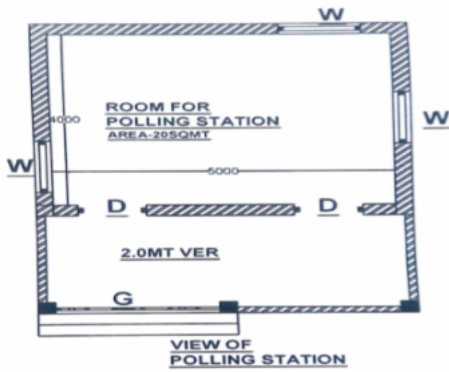

নির্বাচক নিবন্ধন আধিকারিকের স্বাক্ষর

Nazri Naksha

Google Map View

Polling Station Building Front View

Polling Station Front View

Cad View

Key MAP View

1 নাম : মর্জিনা বিবি স্বামীর নাম: সেখ বাবুল বক্স বাড়ির নং : n0162 বয়স : 49 লিঙ্গ : মহিলা	CJD1700327 ফটো উপলব্ধ	2 নাম : সেক আমজাদ বক্স পিতার নাম: সেক বাবুল বক্স বাড়ির নং : এন0162 বয়স : 21 লিঙ্গ : পুরুষ	NNS2510006 ফটো উপলব্ধ	3 নাম : সুমিত্রা পাত্র অন্যান্য: শঙ্কর কুমার পাত্র বাড়ির নং : এন0156 বয়স : 65 লিঙ্গ : মহিলা	NNS2077675 ফটো উপলব্ধ
4 নাম : দীপক কুমার পাত্র পিতার নাম: অরুণ কুমার পাত্র বাড়ির নং : n0156 বয়স : 42 লিঙ্গ : পুরুষ	NNS1521269 ফটো উপলব্ধ	5 নাম : স্বপ্না মাইতি (পাত্র) স্বামীর নাম: দীপক কুমার পাত্র বাড়ির নং : n0156 বয়স : 33 লিঙ্গ : মহিলা	NNS1729912 ফটো উপলব্ধ	6 নাম : শঙ্কর কুমার পাত্র পিতার নাম: অরুণ কুমার পাত্র বাড়ির নং : n0156 বয়স : 38 লিঙ্গ : পুরুষ	NNS1912021 ফটো উপলব্ধ
7 নাম : সঙ্গীতা গিরি স্বামীর নাম: বিমল কুমার ভূঞা বাড়ির নং : এন0086 বয়স : 27 লিঙ্গ : মহিলা	NNS2077600 ফটো উপলব্ধ	8 নাম : সন্ধ্যা গিরি স্বামীর নাম: মনোতোষ গিরি বাড়ির নং : n0102 বয়স : 40 লিঙ্গ : মহিলা	NNS1182567 ফটো উপলব্ধ	9 নাম : মনোতোষ গিরি পিতার নাম: দেবেন্দ্র গিরি বাড়ির নং : n0102 বয়স : 46 লিঙ্গ : পুরুষ	CJD2531770 ফটো উপলব্ধ
10 নাম : শান্তালা গিরি স্বামীর নাম: দেবেন্দ্রনাথ গিরি বাড়ির নং : n0102 বয়স : 56 লিঙ্গ : মহিলা	CJD2531762 ফটো উপলব্ধ	11 নাম : সঞ্চিতা প্রধান(গিরি) স্বামীর নাম: রুদ্রেশ্বর গিরি বাড়ির নং : n0086 বয়স : 35 লিঙ্গ : মহিলা	NNS1521228 ফটো উপলব্ধ	12 নাম : বিমল কুমার গিরি পিতার নাম: ভূপেন্দ্র নাথ গিরি বাড়ির নং : n0086 বয়স : 39 লিঙ্গ : পুরুষ	NNS0528497 ফটো উপলব্ধ
13 নাম : রুদ্রেশ্বর গিরি পিতার নাম: ভূপেন্দ্র নাথ গিরি বাড়ির নং : এন0086 বয়স : 44 লিঙ্গ : পুরুষ	CJD2531747 ফটো উপলব্ধ	14 নাম : বাসন্তী বালা গিরি স্বামীর নাম: ভূপেন্দ্র নাথ গিরি বাড়ির নং : n0086 বয়স : 65 লিঙ্গ : মহিলা	WB/31/212/315127 ফটো উপলব্ধ	15 নাম : শেফালী গিরি স্বামীর নাম: উমাকান্ত গিরি বাড়ির নং : n0151 বয়স : 66 লিঙ্গ : মহিলা	WB/31/212/579418 ফটো উপলব্ধ
16 নাম : শম্পা গিরি স্বামীর নাম: উজ্জল গিরি বাড়ির নং : n0150 বয়স : 31 লিঙ্গ : মহিলা	NNS1637511 ফটো উপলব্ধ	17 নাম : উজ্জল গিরি পিতার নাম: উমাকান্ত গিরি বাড়ির নং : n0150 বয়স : 38 লিঙ্গ : পুরুষ	NNS0985911 ফটো উপলব্ধ	18 নাম : উমাকান্ত গিরি পিতার নাম: ভাস্কর গিরি বাড়ির নং : n0149 বয়স : 73 লিঙ্গ : পুরুষ	WB/31/212/579012 ফটো উপলব্ধ
19 নাম : কাঞ্চন গিরি পিতার নাম: রবীন্দ্র গিরি বাড়ির নং : n0136 বয়স : 33 লিঙ্গ : পুরুষ	NNS1520915 ফটো উপলব্ধ	20 নাম : মানিক কুমার গিরি পিতার নাম: রবীন্দ্র গিরি বাড়ির নং : n0136 বয়স : 35 লিঙ্গ : পুরুষ	NNS1334929 ফটো উপলব্ধ	21 নাম : সন্ধ্যা গিরি স্বামীর নাম: রবীন্দ্র গিরি বাড়ির নং : n0136 বয়স : 59 লিঙ্গ : মহিলা	CJD1403377 ফটো উপলব্ধ
22 নাম : রবীন্দ্র গিরি পিতার নাম: অবন্তি গিরি বাড়ির নং : n0136 বয়স : 65 লিঙ্গ : পুরুষ	CJD1403773 ফটো উপলব্ধ	23 নাম : মনোরঞ্জন গিরি পিতার নাম: দেবেন্দ্র নাথ গিরি বাড়ির নং : n0102 বয়স : 40 লিঙ্গ : পুরুষ	CJD2920700 ফটো উপলব্ধ	24 নাম : শঙ্কর ঘড়াই পিতার নাম: তারাপন ঘড়াই বাড়ির নং : n0057 বয়স : 30 লিঙ্গ : পুরুষ	NNS1730019 ফটো উপলব্ধ
25 নাম : পূর্ণিমা ঘোড়াই স্বামীর নাম: তারাপদ ঘোড়াই বাড়ির নং : n0057 বয়স : 53 লিঙ্গ : মহিলা	WB/31/212/315166 ফটো উপলব্ধ	26 নাম : রেবতী ঘড়াই স্বামীর নাম: নিরঞ্জন ঘড়াই বাড়ির নং : n0087 বয়স : 36 লিঙ্গ : মহিলা	NNS1520964 ফটো উপলব্ধ	27 নাম : নীলকণ্ঠ ঘোড়াই পিতার নাম: হরিপদ ঘোড়াই বাড়ির নং : n0087 বয়স : 43 লিঙ্গ : পুরুষ	CJD2531788 ফটো উপলব্ধ
28 নাম : হরিপদ ঘোড়াই পিতার নাম: হাড়চরণ ঘোড়াই বাড়ির নং : n0087 বয়স : 65 লিঙ্গ : পুরুষ	WB/31/212/315147 ফটো উপলব্ধ	29 নাম : মিন্টু ঘড়াই পিতার নাম: হরিপদ ঘড়াই বাড়ির নং : n0087 বয়স : 37 লিঙ্গ : পুরুষ	NNS1415579 ফটো উপলব্ধ	30 নাম : রানী ঘড়াই স্বামীর নাম: মিন্টু ঘড়াই বাড়ির নং : n0087 বয়স : 33 লিঙ্গ : মহিলা	NNS1730027 ফটো উপলব্ধ