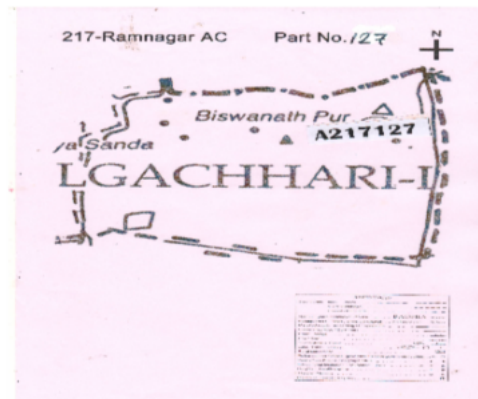

নির্বাচক নিবন্ধন আধিকারিকের স্বাক্ষর

Nazri Naksha

Google Map View

Polling Station Building Front View

Polling Station Front View

Cad View

Key MAP View

1 নাম : মর্জিনা বিবি স্বামীর নাম: সেখ বাবুল বক্স বাড়ির নং : n0162 বয়স : 49 লিঙ্গ : মহিলা	CJD1700327 ফটো উপলব্ধ	2 নাম : সেক আমজাদ বক্স পিতার নাম: সেক বাবুল বক্স বাড়ির নং : এন0162 বয়স : 21 লিঙ্গ : পুরুষ	NNS2510006 ফটো উপলব্ধ	3 নাম : সুমিত্রা পাত্র অন্যান্য: শঙ্কর কুমার পাত্র বাড়ির নং : এন0156 বয়স : 65 লিঙ্গ : মহিলা	NNS2077675 ফটো উপলব্ধ
4 নাম : দীপক কুমার পাত্র পিতার নাম: অরুণ কুমার পাত্র বাড়ির নং : n0156 বয়স : 42 লিঙ্গ : পুরুষ	NNS1521269 ফটো উপলব্ধ	5 নাম : স্বপ্না মাইতি (পাত্র) স্বামীর নাম: দীপক কুমার পাত্র বাড়ির নং : n0156 বয়স : 33 লিঙ্গ : মহিলা	NNS1729912 ফটো উপলব্ধ	6 নাম : শঙ্কর কুমার পাত্র পিতার নাম: অরুণ কুমার পাত্র বাড়ির নং : n0156 বয়স : 38 লিঙ্গ : পুরুষ	NNS1912021 ফটো উপলব্ধ
7 নাম : সঙ্গীতা গিরি স্বামীর নাম: বিমল কুমার ভূঞা বাড়ির নং : এন0086 বয়স : 27 লিঙ্গ : মহিলা	NNS2077600 ফটো উপলব্ধ	8 নাম : সন্ধ্যা গিরি স্বামীর নাম: মনোতোষ গিরি বাড়ির নং : n0102 বয়স : 40 লিঙ্গ : মহিলা	NNS1182567 ফটো উপলব্ধ	9 নাম : মনোতোষ গিরি পিতার নাম: দেবেন্দ্র গিরি বাড়ির নং : n0102 বয়স : 46 লিঙ্গ : পুরুষ	CJD2531770 ফটো উপলব্ধ
10 নাম : শান্তালা গিরি স্বামীর নাম: দেবেন্দ্রনাথ গিরি বাড়ির নং : n0102 বয়স : 56 লিঙ্গ : মহিলা	CJD2531762 ফটো উপলব্ধ	11 নাম : সঞ্চিতা প্রধান(গিরি) স্বামীর নাম: রুদ্রেশ্বর গিরি বাড়ির নং : n0086 বয়স : 35 লিঙ্গ : মহিলা	NNS1521228 ফটো উপলব্ধ	12 নাম : বিমল কুমার গিরি পিতার নাম: ভূপেন্দ্র নাথ গিরি বাড়ির নং : n0086 বয়স : 39 লিঙ্গ : পুরুষ	NNS0528497 ফটো উপলব্ধ
13 নাম : রুদ্রেশ্বর গিরি পিতার নাম: ভূপেন্দ্র নাথ গিরি বাড়ির নং : এন0086 বয়স : 44 লিঙ্গ : পুরুষ	CJD2531747 ফটো উপলব্ধ	14 নাম : বাসন্তী বালা গিরি স্বামীর নাম: ভূপেন্দ্র নাথ গিরি বাড়ির নং : n0086 বয়স : 65 লিঙ্গ : মহিলা	WB/31/212/315127 ফটো উপলব্ধ	15 নাম : শেফালী গিরি স্বামীর নাম: উমাকান্ত গিরি বাড়ির নং : n0151 বয়স : 66 লিঙ্গ : মহিলা	WB/31/212/579418 ফটো উপলব্ধ
16 নাম : শম্পা গিরি স্বামীর নাম: উজ্জল গিরি বাড়ির নং : n0150 বয়স : 31 লিঙ্গ : মহিলা	NNS1637511 ফটো উপলব্ধ	17 নাম : উজ্জল গিরি পিতার নাম: উমাকান্ত গিরি বাড়ির নং : n0150 বয়স : 38 লিঙ্গ : পুরুষ	NNS0985911 ফটো উপলব্ধ	18 নাম : উমাকান্ত গিরি পিতার নাম: ভাস্কর গিরি বাড়ির নং : n0149 বয়স : 73 লিঙ্গ : পুরুষ	WB/31/212/579012 ফটো উপলব্ধ
19 নাম : কাঞ্চন গিরি পিতার নাম: রবীন্দ্র গিরি বাড়ির নং : n0136 বয়স : 33 লিঙ্গ : পুরুষ	NNS1520915 ফটো উপলব্ধ	20 নাম : মানিক কুমার গিরি পিতার নাম: রবীন্দ্র গিরি বাড়ির নং : n0136 বয়স : 35 লিঙ্গ : পুরুষ	NNS1334929 ফটো উপলব্ধ	21 নাম : সন্ধ্যা গিরি স্বামীর নাম: রবীন্দ্র গিরি বাড়ির নং : n0136 বয়স : 59 লিঙ্গ : মহিলা	CJD1403377 ফটো উপলব্ধ
22 নাম : রবীন্দ্র গিরি পিতার নাম: অবন্তি গিরি বাড়ির নং : n0136 বয়স : 65 লিঙ্গ : পুরুষ	CJD1403773 ফটো উপলব্ধ	23 নাম : মনোরঞ্জন গিরি পিতার নাম: দেবেন্দ্র নাথ গিরি বাড়ির নং : n0102 বয়স : 40 লিঙ্গ : পুরুষ	CJD2920700 ফটো উপলব্ধ	24 নাম : শঙ্কর ঘড়াই পিতার নাম: তারাপন ঘড়াই বাড়ির নং : n0057 বয়স : 30 লিঙ্গ : পুরুষ	NNS1730019 ফটো উপলব্ধ
25 নাম : পূর্ণিমা ঘোড়াই স্বামীর নাম: তারাপদ ঘোড়াই বাড়ির নং : n0057 বয়স : 53 লিঙ্গ : মহিলা	WB/31/212/315166 ফটো উপলব্ধ	26 নাম : রেবতী ঘড়াই স্বামীর নাম: নিরঞ্জন ঘড়াই বাড়ির নং : n0087 বয়স : 36 লিঙ্গ : মহিলা	NNS1520964 ফটো উপলব্ধ	27 নাম : নীলকণ্ঠ ঘোড়াই পিতার নাম: হরিপদ ঘোড়াই বাড়ির নং : n0087 বয়স : 43 লিঙ্গ : পুরুষ	CJD2531788 ফটো উপলব্ধ
28 নাম : হরিপদ ঘোড়াই পিতার নাম: হাড়চরণ ঘোড়াই বাড়ির নং : n0087 বয়স : 65 লিঙ্গ : পুরুষ	WB/31/212/315147 ফটো উপলব্ধ	29 নাম : মিন্টু ঘড়াই পিতার নাম: হরিপদ ঘড়াই বাড়ির নং : n0087 বয়স : 37 লিঙ্গ : পুরুষ	NNS1415579 ফটো উপলব্ধ	30 নাম : রানী ঘড়াই স্বামীর নাম: মিন্টু ঘড়াই বাড়ির নং : n0087 বয়স : 33 লিঙ্গ : মহিলা	NNS1730027 ফটো উপলব্ধ