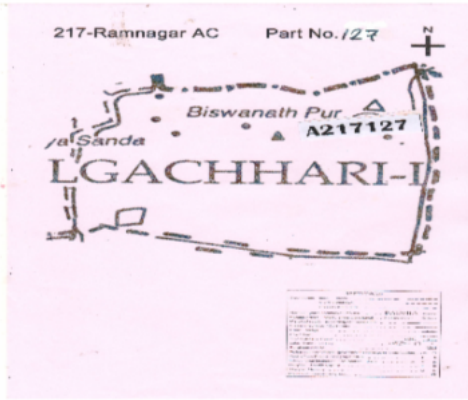

Nazri Naksha