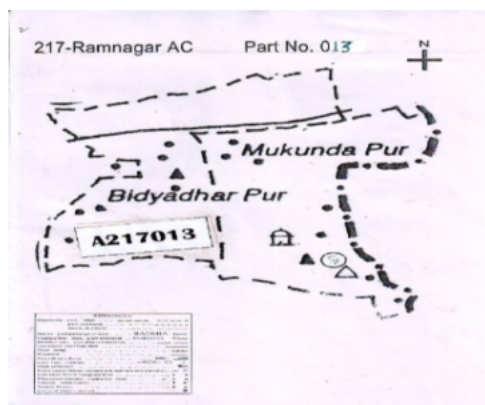

Nazri Naksha