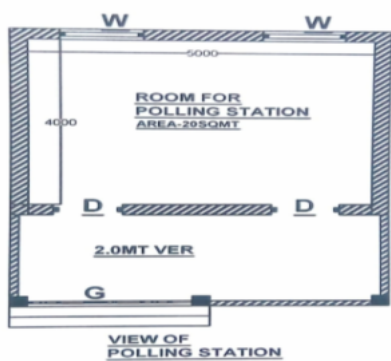

নির্বাচক নিবন্ধন আধিকারিকের স্বাক্ষর

Nazri Naksha

Google Map View

Polling Station Building Front View

Polling Station Front View

Cad View

Key MAP View

1 নাম : কল্পনা জানা স্বামীর নাম: দেবেন্দ্র জানা বাড়ির নং : n0171 বয়স : 31 লিঙ্গ : মহিলা	NNS1765379 ফটো উপলব্ধ	2 নাম : মালতী আচার্য স্বামীর নাম: অশ্বিনী আচার্য বাড়ির নং : n0103 বয়স : 68 লিঙ্গ : মহিলা	WB/31/212/027778 ফটো উপলব্ধ	3 নাম : কল্পনা আচার্য স্বামীর নাম: পরিতোষ আচার্য বাড়ির নং : n0104 বয়স : 57 লিঙ্গ : মহিলা	WB/31/212/027779 ফটো উপলব্ধ
4 নাম : প্রিয়াংকা আচার্য পিতার নাম: পরিতোষ আচার্য বাড়ির নং : n0104 বয়স : 31 লিঙ্গ : মহিলা	NNS1765312 ফটো উপলব্ধ	5 নাম : স্বর্ণলতা আচার্য স্বামীর নাম: নলিনী আচার্য বাড়ির নং : n0160 বয়স : 78 লিঙ্গ : মহিলা	NNS1226992 ফটো উপলব্ধ	6 নাম : তৃষ্ণিরাণী আচার্য স্বামীর নাম: অমল আচার্য বাড়ির নং : n0106 বয়স : 53 লিঙ্গ : মহিলা	WB/31/212/027566 ফটো উপলব্ধ
7 নাম : অমল আচার্য পিতার নাম: রমানাথ আচার্য বাড়ির নং : n0106 বয়স : 58 লিঙ্গ : পুরুষ	CJD1346659 ফটো উপলব্ধ	8 নাম : দীপঙ্কর আচার্য পিতার নাম: হরেকৃষ্ণ আচার্য বাড়ির নং : n0105 বয়স : 32 লিঙ্গ : পুরুষ	NNS1765387 ফটো উপলব্ধ	9 নাম : মোমিতা আচার্য স্বামীর নাম: শুভঙ্কর আচার্য বাড়ির নং : n0105 বয়স : 33 লিঙ্গ : মহিলা	NNS1701747 ফটো উপলব্ধ
10 নাম : মঞ্জুরাণী আচার্য স্বামীর নাম: আশীষ আচার্য বাড়ির নং : n0107 বয়স : 53 লিঙ্গ : মহিলা	WB/31/212/027782 ফটো উপলব্ধ	11 নাম : আশীষকান্তি আচার্য পিতার নাম: ঈশ্বর আচার্য বাড়ির নং : n0107 বয়স : 58 লিঙ্গ : পুরুষ	WB/31/212/027871 ফটো উপলব্ধ	12 নাম : নবিন আচার্য পিতার নাম: অমল কুমার আচার্য বাড়ির নং : n0106 বয়স : 30 লিঙ্গ : পুরুষ	NNS1701788 ফটো উপলব্ধ
13 নাম : সত্যজিৎ আচার্য পিতার নাম: অমল কুমার আচার্য বাড়ির নং : n0106 বয়স : 34 লিঙ্গ : পুরুষ	NNS1377936 ফটো উপলব্ধ	14 নাম : শুভঙ্কর আচার্য পিতার নাম: হরেকৃষ্ণ আচার্য বাড়ির নং : n0105 বয়স : 37 লিঙ্গ : পুরুষ	NNS1227065 ফটো উপলব্ধ	15 নাম : হরেকৃষ্ণ আচার্য পিতার নাম: সর্বেশ্বর আচার্য বাড়ির নং : n0105 বয়স : 65 লিঙ্গ : পুরুষ	CJD2381648 ফটো উপলব্ধ
16 নাম : পরিতোষ আচার্য পিতার নাম: ভৃগু আচার্য বাড়ির নং : n0104 বয়স : 61 লিঙ্গ : পুরুষ	WB/31/212/027206 ফটো উপলব্ধ	17 নাম : সন্ধ্যা রানী দে স্বামীর নাম: নেপাল দে বাড়ির নং : n0103 বয়স : 47 লিঙ্গ : মহিলা	WB/31/212/021219 ফটো উপলব্ধ	18 নাম : শুভদীপ আচার্য পিতার নাম: পরিতোষ আচার্য বাড়ির নং : এন0104 বয়স : 24 লিঙ্গ : পুরুষ	NNS2234631 ফটো উপলব্ধ
19 নাম : প্রিয়াংকা দাস স্বামীর নাম: দেবব্রত দাস বাড়ির নং : এন0164 বয়স : 23 লিঙ্গ : মহিলা	NNS2328144 ফটো উপলব্ধ	20 নাম : ভারতী আচার্য স্বামীর নাম: সত্যজিৎ আচার্য বাড়ির নং : n0106 বয়স : 32 লিঙ্গ : মহিলা	NNS1960350 ফটো উপলব্ধ	21 নাম : গৌরী আচার্য পিতার নাম: অনন্ত আচার্য বাড়ির নং : এন0105 বয়স : 57 লিঙ্গ : মহিলা	WB/31/212/303265 ফটো উপলব্ধ
22 নাম : রামকৃষ্ণ আচার্য পিতার নাম: সর্বেশ্বর আচার্য বাড়ির নং : এন0105 বয়স : 65 লিঙ্গ : পুরুষ	NNS1519396 ফটো উপলব্ধ	23 নাম : সীতা পাল গুচ্ছাইৎ স্বামীর নাম: বাবলু গুচ্ছাইৎ বাড়ির নং : n0116 বয়স : 28 লিঙ্গ : মহিলা	NNS1885607 ফটো উপলব্ধ	24 নাম : ধাত্রী পাত্র গুচ্ছাইৎ স্বামীর নাম: সুকুমার গুচ্ছাইৎ বাড়ির নং : এন0115 বয়স : 26 লিঙ্গ : মহিলা	NNS2040459 ফটো উপলব্ধ
25 নাম : রতন গুচ্ছাইৎ অন্যান্য: শঙ্করী গুচ্ছাইৎ বাড়ির নং : এন0116 বয়স : 75 লিঙ্গ : পুরুষ	NNS2329837 ফটো উপলব্ধ	26 নাম : বাবলু গুচ্ছাইৎ পিতার নাম: রতন গুচ্ছাইৎ বাড়ির নং : n0116 বয়স : 37 লিঙ্গ : পুরুষ	NNS1590405 ফটো উপলব্ধ	27 নাম : সুনীল গুচ্ছাইৎ পিতার নাম: রতন গুচ্ছাইৎ বাড়ির নং : n0116 বয়স : 39 লিঙ্গ : পুরুষ	NNS1377969 ফটো উপলব্ধ
28 নাম : সঙ্গীতা গিরি স্বামীর নাম: রামেশ্বর গিরি বাড়ির নং : n0116 বয়স : 44 লিঙ্গ : মহিলা	CJD1803147 ফটো উপলব্ধ	29 নাম : সীতা রানী গুচ্ছাইৎ স্বামীর নাম: সুনীল গুচ্ছাইৎ বাড়ির নং : n0116 বয়স : 33 লিঙ্গ : মহিলা	NNS1590397 ফটো উপলব্ধ	30 নাম : শংকরী গুচ্ছাইৎ স্বামীর নাম: রতন গুচ্ছাইৎ বাড়ির নং : n0116 বয়স : 63 লিঙ্গ : মহিলা	NNS2165348 ফটো উপলব্ধ