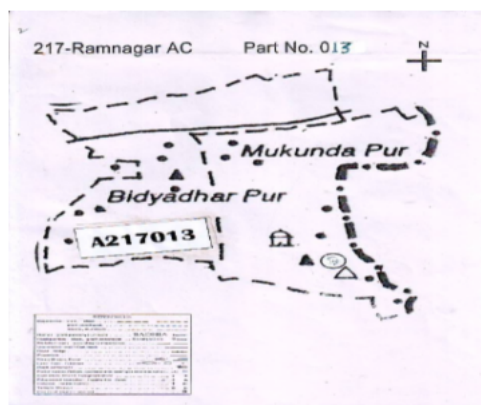

নির্বাচক নিবন্ধন আধিকারিকের স্বাক্ষর

Nazri Naksha

Google Map View

Polling Station Building Front View

Polling Station Front View

Cad View

Key MAP View

1 নাম : কল্পনা জানা স্বামীর নাম: দেবেন্দ্র জানা বাড়ির নং : n0171 বয়স : 31 লিঙ্গ : মহিলা	NNS1765379 ফটো উপলব্ধ	2 নাম : মালতী আচার্য স্বামীর নাম: অশ্বিনী আচার্য বাড়ির নং : n0103 বয়স : 68 লিঙ্গ : মহিলা	WB/31/212/027778 ফটো উপলব্ধ	3 নাম : কল্পনা আচার্য স্বামীর নাম: পরিতোষ আচার্য বাড়ির নং : n0104 বয়স : 57 লিঙ্গ : মহিলা	WB/31/212/027779 ফটো উপলব্ধ
4 নাম : প্রিয়াংকা আচার্য পিতার নাম: পরিতোষ আচার্য বাড়ির নং : n0104 বয়স : 31 লিঙ্গ : মহিলা	NNS1765312 ফটো উপলব্ধ	5 নাম : স্বর্ণলতা আচার্য স্বামীর নাম: নলিনী আচার্য বাড়ির নং : n0160 বয়স : 78 লিঙ্গ : মহিলা	NNS1226992 ফটো উপলব্ধ	6 নাম : তৃষ্ণিরাণী আচার্য স্বামীর নাম: অমল আচার্য বাড়ির নং : n0106 বয়স : 53 লিঙ্গ : মহিলা	WB/31/212/027566 ফটো উপলব্ধ
7 নাম : অমল আচার্য পিতার নাম: রমানাথ আচার্য বাড়ির নং : n0106 বয়স : 58 লিঙ্গ : পুরুষ	CJD1346659 ফটো উপলব্ধ	8 নাম : দীপঙ্কর আচার্য পিতার নাম: হরেকৃষ্ণ আচার্য বাড়ির নং : n0105 বয়স : 32 লিঙ্গ : পুরুষ	NNS1765387 ফটো উপলব্ধ	9 নাম : মোমিতা আচার্য স্বামীর নাম: শুভঙ্কর আচার্য বাড়ির নং : n0105 বয়স : 33 লিঙ্গ : মহিলা	NNS1701747 ফটো উপলব্ধ
10 নাম : মঞ্জুরাণী আচার্য স্বামীর নাম: আশীষ আচার্য বাড়ির নং : n0107 বয়স : 53 লিঙ্গ : মহিলা	WB/31/212/027782 ফটো উপলব্ধ	11 নাম : আশীষকান্তি আচার্য পিতার নাম: ঈশ্বর আচার্য বাড়ির নং : n0107 বয়স : 58 লিঙ্গ : পুরুষ	WB/31/212/027871 ফটো উপলব্ধ	12 নাম : নবিন আচার্য পিতার নাম: অমল কুমার আচার্য বাড়ির নং : n0106 বয়স : 30 লিঙ্গ : পুরুষ	NNS1701788 ফটো উপলব্ধ
13 নাম : সত্যজিৎ আচার্য পিতার নাম: অমল কুমার আচার্য বাড়ির নং : n0106 বয়স : 34 লিঙ্গ : পুরুষ	NNS1377936 ফটো উপলব্ধ	14 নাম : শুভঙ্কর আচার্য পিতার নাম: হরেকৃষ্ণ আচার্য বাড়ির নং : n0105 বয়স : 37 লিঙ্গ : পুরুষ	NNS1227065 ফটো উপলব্ধ	15 নাম : হরেকৃষ্ণ আচার্য পিতার নাম: সর্বেশ্বর আচার্য বাড়ির নং : n0105 বয়স : 65 লিঙ্গ : পুরুষ	CJD2381648 ফটো উপলব্ধ
16 নাম : পরিতোষ আচার্য পিতার নাম: ভৃগু আচার্য বাড়ির নং : n0104 বয়স : 61 লিঙ্গ : পুরুষ	WB/31/212/027206 ফটো উপলব্ধ	17 নাম : সন্ধ্যা রানী দে স্বামীর নাম: নেপাল দে বাড়ির নং : n0103 বয়স : 47 লিঙ্গ : মহিলা	WB/31/212/021219 ফটো উপলব্ধ	18 নাম : শুভদীপ আচার্য পিতার নাম: পরিতোষ আচার্য বাড়ির নং : এন0104 বয়স : 24 লিঙ্গ : পুরুষ	NNS2234631 ফটো উপলব্ধ
19 নাম : প্রিয়াংকা দাস স্বামীর নাম: দেবব্রত দাস বাড়ির নং : এন0164 বয়স : 23 লিঙ্গ : মহিলা	NNS2328144 ফটো উপলব্ধ	20 নাম : ভারতী আচার্য স্বামীর নাম: সত্যজিৎ আচার্য বাড়ির নং : n0106 বয়স : 32 লিঙ্গ : মহিলা	NNS1960350 ফটো উপলব্ধ	21 নাম : গৌরী আচার্য পিতার নাম: অনন্ত আচার্য বাড়ির নং : এন0105 বয়স : 57 লিঙ্গ : মহিলা	WB/31/212/303265 ফটো উপলব্ধ
22 নাম : রামকৃষ্ণ আচার্য পিতার নাম: সর্বেশ্বর আচার্য বাড়ির নং : এন0105 বয়স : 65 লিঙ্গ : পুরুষ	NNS1519396 ফটো উপলব্ধ	23 নাম : সীতা পাল গুচ্ছাইৎ স্বামীর নাম: বাবলু গুচ্ছাইৎ বাড়ির নং : n0116 বয়স : 28 লিঙ্গ : মহিলা	NNS1885607 ফটো উপলব্ধ	24 নাম : ধাত্রী পাত্র গুচ্ছাইৎ স্বামীর নাম: সুকুমার গুচ্ছাইৎ বাড়ির নং : এন0115 বয়স : 26 লিঙ্গ : মহিলা	NNS2040459 ফটো উপলব্ধ
25 নাম : রতন গুচ্ছাইৎ অন্যান্য: শঙ্করী গুচ্ছাইৎ বাড়ির নং : এন0116 বয়স : 75 লিঙ্গ : পুরুষ	NNS2329837 ফটো উপলব্ধ	26 নাম : বাবলু গুচ্ছাইৎ পিতার নাম: রতন গুচ্ছাইৎ বাড়ির নং : n0116 বয়স : 37 লিঙ্গ : পুরুষ	NNS1590405 ফটো উপলব্ধ	27 নাম : সুনীল গুচ্ছাইৎ পিতার নাম: রতন গুচ্ছাইৎ বাড়ির নং : n0116 বয়স : 39 লিঙ্গ : পুরুষ	NNS1377969 ফটো উপলব্ধ
28 নাম : সঙ্গীতা গিরি স্বামীর নাম: রামেশ্বর গিরি বাড়ির নং : n0116 বয়স : 44 লিঙ্গ : মহিলা	CJD1803147 ফটো উপলব্ধ	29 নাম : সীতা রানী গুচ্ছাইৎ স্বামীর নাম: সুনীল গুচ্ছাইৎ বাড়ির নং : n0116 বয়স : 33 লিঙ্গ : মহিলা	NNS1590397 ফটো উপলব্ধ	30 নাম : শংকরী গুচ্ছাইৎ স্বামীর নাম: রতন গুচ্ছাইৎ বাড়ির নং : n0116 বয়স : 63 লিঙ্গ : মহিলা	NNS2165348 ফটো উপলব্ধ