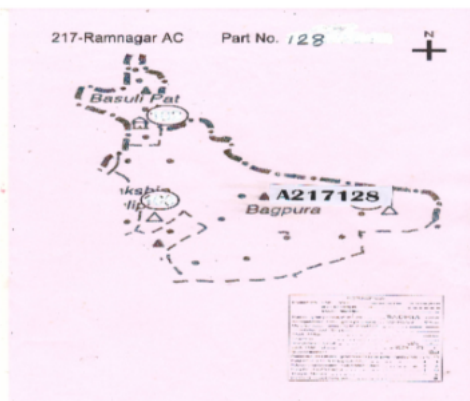

Nazri Naksha