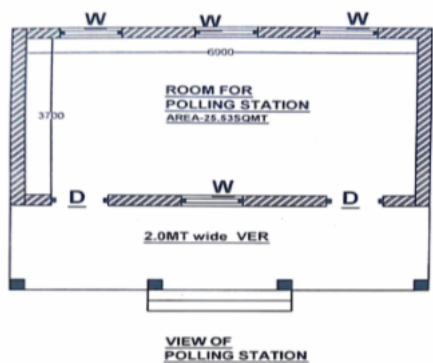

নির্বাচক নিবন্ধন আধিকারিকের স্বাক্ষর

Nazri Naksha

Google Map View

Polling Station Building Front View

Polling Station Front View

Cad View

Key MAP View

বিধানসভা নির্বাচনসম্পর্কিত নং, নাম : 217-রামনগর
ভাগ নং, নাম : 1-বাগপুরা (আংশিক) দুবদা খালের পূর্ব পার্শ্ব, জে.এল.নং. ২০২