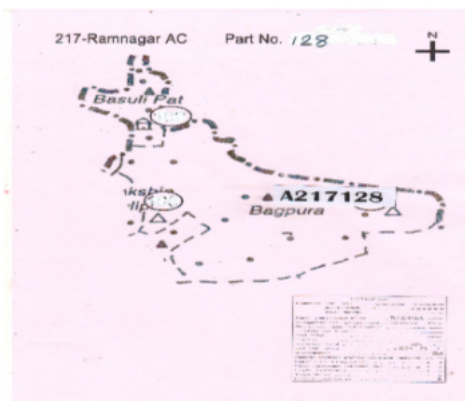

নির্বাচক নিবন্ধন আধিকারিকের স্বাক্ষর

Nazri Naksha

Google Map View

Polling Station Building Front View

Polling Station Front View

Cad View

Key MAP View

বিধানসভা নির্বাচনসম্পর্কিত নং, নাম : 217-রামনগর
ভাগ নং, নাম : 1-বাগপুরা (আংশিক) দুবদা খালের পূর্ব পার্শ্ব, জে.এল.নং. ২০২