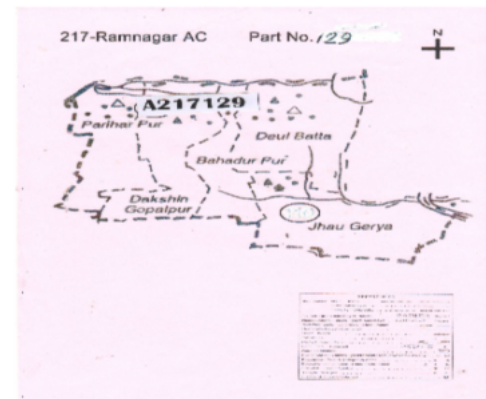

নির্বাচক নিবন্ধন আধিকারিকের স্বাক্ষর

Nazri Naksha

Google Map View

Polling Station Building Front View

Polling Station Front View

Cad View

Key MAP View

1 নাম : সম্পা জানা (ওঝা) স্বামীর নাম: মনোরঞ্জন ওঝা বাড়ির নং : এন0119 বয়স : 31 লিঙ্গ : মহিলা	NNS2078251 ফটো উপলব্ধ	2 নাম : নিবেদিতা (পাত্র)পড়া স্বামীর নাম: দিবোন্দু পড়া বাড়ির নং : n0053 বয়স : 38 লিঙ্গ : মহিলা	CJD2844926 ফটো উপলব্ধ	3 নাম : রাজু ওঝা পিতার নাম: জয়ন্ত ওঝা বাড়ির নং : এন0092 বয়স : 27 লিঙ্গ : পুরুষ	NNS2078384 ফটো উপলব্ধ
4 নাম : মামী ওঝা স্বামীর নাম: সনাতন ওঝা বাড়ির নং : এন0121 বয়স : 30 লিঙ্গ : মহিলা	NNS2078343 ফটো উপলব্ধ	5 নাম : আজয় ওঝা পিতার নাম: গৌরান্দু ওঝা বাড়ির নং : এন0126 বয়স : 28 লিঙ্গ : পুরুষ	NNS2078004 ফটো উপলব্ধ	6 নাম : গৌরী রানী কামিল মন্ডল স্বামীর নাম: গৌর চন্দ্র মন্ডল বাড়ির নং : 000 বয়স : 33 লিঙ্গ : মহিলা	AWK1831056 ফটো উপলব্ধ
7 নাম : সুপর্ণা লাটুয়া(চন্দ) স্বামীর নাম: অসীম চন্দ বাড়ির নং : n0030 বয়স : 29 লিঙ্গ : মহিলা	NNS1912393 ফটো উপলব্ধ	8 নাম : শান্তিবালা চন্দ স্বামীর নাম: হরিনারায়ন চন্দ বাড়ির নং : n0030 বয়স : 87 লিঙ্গ : মহিলা	WB/31/212/321527 ফটো উপলব্ধ	9 নাম : গৌরান্দু চন্দ পিতার নাম: হরিনারায়ন চন্দ বাড়ির নং : n0030 বয়স : 58 লিঙ্গ : পুরুষ	WB/31/212/321413 ফটো উপলব্ধ
10 নাম : নমিতা চন্দ স্বামীর নাম: গৌরান্দু চন্দ বাড়ির নং : n0030 বয়স : 53 লিঙ্গ : মহিলা	WB/31/212/321528 ফটো উপলব্ধ	11 নাম : অসীম চন্দ পিতার নাম: গৌরান্দু চন্দ বাড়ির নং : n0030 বয়স : 34 লিঙ্গ : পুরুষ	NNS1415942 ফটো উপলব্ধ	12 নাম : অমিত চন্দ পিতার নাম: গৌরান্দু চন্দ বাড়ির নং : n0030 বয়স : 33 লিঙ্গ : পুরুষ	NNS1415959 ফটো উপলব্ধ
13 নাম : গায়ত্রী চন্দ স্বামীর নাম: নিতাই চন্দ বাড়ির নং : n0030 বয়স : 49 লিঙ্গ : মহিলা	NNS0536102 ফটো উপলব্ধ	14 নাম : নিতাই চন্দ মায়ের নাম: শান্তি বালা চন্দ বাড়ির নং : n0030 বয়স : 46 লিঙ্গ : পুরুষ	CJD2921534 ফটো উপলব্ধ	15 নাম : প্রদীপ জানা পিতার নাম: শ্রীপতি জানা বাড়ির নং : n0011 বয়স : 47 লিঙ্গ : পুরুষ	CJD2534154 ফটো উপলব্ধ
16 নাম : শান্তি লতা জানা স্বামীর নাম: প্রদীপ জানা বাড়ির নং : n0011 বয়স : 37 লিঙ্গ : মহিলা	NNS1335306 ফটো উপলব্ধ	17 নাম : কবিতা জানা স্বামীর নাম: মানিক জানা বাড়ির নং : n0012 বয়স : 40 লিঙ্গ : মহিলা	CJD2719920 ফটো উপলব্ধ	18 নাম : পুপুরানী গিরি স্বামীর নাম: প্রদীপ গিরি বাড়ির নং : n0031 বয়স : 41 লিঙ্গ : মহিলা	NNS1521673 ফটো উপলব্ধ
19 নাম : রামকৃষ্ণ জানা পিতার নাম: রাসবিহারী জানা বাড়ির নং : n0032 বয়স : 51 লিঙ্গ : পুরুষ	WB/31/212/321059 ফটো উপলব্ধ	20 নাম : কাকুঞ্জলী জানা স্বামীর নাম: রামকৃষ্ণ জানা বাড়ির নং : n0032 বয়স : 49 লিঙ্গ : মহিলা	CJD1400696 ফটো উপলব্ধ	21 নাম : হরেকৃষ্ণ জানা পিতার নাম: রাসবিহারী জানা বাড়ির নং : n0032 বয়স : 49 লিঙ্গ : পুরুষ	CJD1400712 ফটো উপলব্ধ
22 নাম : অমিত জানা পিতার নাম: পঙ্কজ জানা বাড়ির নং : n0033 বয়স : 35 লিঙ্গ : পুরুষ	NNS1415983 ফটো উপলব্ধ	23 নাম : শ্রীপতি জানা পিতার নাম: রজনী জানা বাড়ির নং : n0034 বয়স : 77 লিঙ্গ : পুরুষ	WB/31/212/321018 ফটো উপলব্ধ	24 নাম : দীপালী জানা পিতার নাম: শ্রীপতি জানা বাড়ির নং : n0034 বয়স : 65 লিঙ্গ : মহিলা	WB/31/212/321019 ফটো উপলব্ধ
25 নাম : পরিতোষ জানা পিতার নাম: বরেন্দ্রনাথ জানা বাড়ির নং : n0038 বয়স : 47 লিঙ্গ : পুরুষ	CJD1400555 ফটো উপলব্ধ	26 নাম : গীতারানী জানা স্বামীর নাম: অরুণ জানা বাড়ির নং : n0038 বয়স : 40 লিঙ্গ : মহিলা	CJD2719888 ফটো উপলব্ধ	27 নাম : জয়ন্ত জানা পিতার নাম: প্রফুল্ল জানা বাড়ির নং : n0040 বয়স : 58 লিঙ্গ : পুরুষ	WB/31/212/321519 ফটো উপলব্ধ
28 নাম : সবিতা জানা স্বামীর নাম: জয়ন্ত জানা বাড়ির নং : n0040 বয়স : 53 লিঙ্গ : মহিলা	WB/31/212/321520 ফটো উপলব্ধ	29 নাম : প্রশান্ত জানা পিতার নাম: প্রফুল্ল জানা বাড়ির নং : n0040 বয়স : 52 লিঙ্গ : পুরুষ	CJD1400787 ফটো উপলব্ধ	30 নাম : পুতুল জানা স্বামীর নাম: প্রশান্ত জানা বাড়ির নং : n0040 বয়স : 37 লিঙ্গ : মহিলা	NNS1260249 ফটো উপলব্ধ