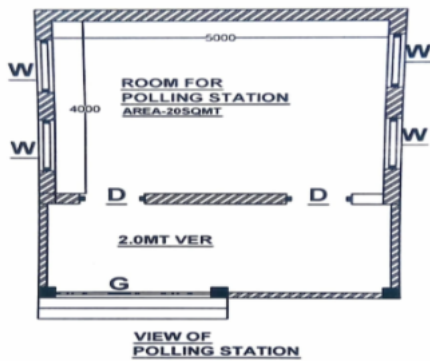

নির্বাচক নিবন্ধন আধিকারিকের স্বাক্ষর

Nazri Naksha

Google Map View

Polling Station Building Front View

Polling Station Front View

Cad View

Key MAP View

1 নাম : সম্পা জানা (ওঝা) স্বামীর নাম: মনোরঞ্জন ওঝা বাড়ির নং : এন0119 বয়স : 31 লিঙ্গ : মহিলা	NNS2078251 ফটো উপলব্ধ	2 নাম : নিবেদিতা (পাত্র)পড়া স্বামীর নাম: দিবোন্দু পড়া বাড়ির নং : n0053 বয়স : 38 লিঙ্গ : মহিলা	CJD2844926 ফটো উপলব্ধ	3 নাম : রাজু ওঝা পিতার নাম: জয়ন্ত ওঝা বাড়ির নং : এন0092 বয়স : 27 লিঙ্গ : পুরুষ	NNS2078384 ফটো উপলব্ধ
4 নাম : মামী ওঝা স্বামীর নাম: সনাতন ওঝা বাড়ির নং : এন0121 বয়স : 30 লিঙ্গ : মহিলা	NNS2078343 ফটো উপলব্ধ	5 নাম : আজয় ওঝা পিতার নাম: গৌরান্দু ওঝা বাড়ির নং : এন0126 বয়স : 28 লিঙ্গ : পুরুষ	NNS2078004 ফটো উপলব্ধ	6 নাম : গৌরী রানী কামিল মন্ডল স্বামীর নাম: গৌর চন্দ্র মন্ডল বাড়ির নং : 000 বয়স : 33 লিঙ্গ : মহিলা	AWK1831056 ফটো উপলব্ধ
7 নাম : সুপর্ণা লাটুয়া(চন্দ) স্বামীর নাম: অসীম চন্দ বাড়ির নং : n0030 বয়স : 29 লিঙ্গ : মহিলা	NNS1912393 ফটো উপলব্ধ	8 নাম : শান্তিবালা চন্দ স্বামীর নাম: হরিনারায়ন চন্দ বাড়ির নং : n0030 বয়স : 87 লিঙ্গ : মহিলা	WB/31/212/321527 ফটো উপলব্ধ	9 নাম : গৌরান্দু চন্দ পিতার নাম: হরিনারায়ন চন্দ বাড়ির নং : n0030 বয়স : 58 লিঙ্গ : পুরুষ	WB/31/212/321413 ফটো উপলব্ধ
10 নাম : নমিতা চন্দ স্বামীর নাম: গৌরান্দু চন্দ বাড়ির নং : n0030 বয়স : 53 লিঙ্গ : মহিলা	WB/31/212/321528 ফটো উপলব্ধ	11 নাম : অসীম চন্দ পিতার নাম: গৌরান্দু চন্দ বাড়ির নং : n0030 বয়স : 34 লিঙ্গ : পুরুষ	NNS1415942 ফটো উপলব্ধ	12 নাম : অমিত চন্দ পিতার নাম: গৌরান্দু চন্দ বাড়ির নং : n0030 বয়স : 33 লিঙ্গ : পুরুষ	NNS1415959 ফটো উপলব্ধ
13 নাম : গায়ত্রী চন্দ স্বামীর নাম: নিতাই চন্দ বাড়ির নং : n0030 বয়স : 49 লিঙ্গ : মহিলা	NNS0536102 ফটো উপলব্ধ	14 নাম : নিতাই চন্দ মায়ের নাম: শান্তি বালা চন্দ বাড়ির নং : n0030 বয়স : 46 লিঙ্গ : পুরুষ	CJD2921534 ফটো উপলব্ধ	15 নাম : প্রদীপ জানা পিতার নাম: শ্রীপতি জানা বাড়ির নং : n0011 বয়স : 47 লিঙ্গ : পুরুষ	CJD2534154 ফটো উপলব্ধ
16 নাম : শান্তি লতা জানা স্বামীর নাম: প্রদীপ জানা বাড়ির নং : n0011 বয়স : 37 লিঙ্গ : মহিলা	NNS1335306 ফটো উপলব্ধ	17 নাম : কবিতা জানা স্বামীর নাম: মানিক জানা বাড়ির নং : n0012 বয়স : 40 লিঙ্গ : মহিলা	CJD2719920 ফটো উপলব্ধ	18 নাম : পুপুরানী গিরি স্বামীর নাম: প্রদীপ গিরি বাড়ির নং : n0031 বয়স : 41 লিঙ্গ : মহিলা	NNS1521673 ফটো উপলব্ধ
19 নাম : রামকৃষ্ণ জানা পিতার নাম: রাসবিহারী জানা বাড়ির নং : n0032 বয়স : 51 লিঙ্গ : পুরুষ	WB/31/212/321059 ফটো উপলব্ধ	20 নাম : কাকুঞ্জলী জানা স্বামীর নাম: রামকৃষ্ণ জানা বাড়ির নং : n0032 বয়স : 49 লিঙ্গ : মহিলা	CJD1400696 ফটো উপলব্ধ	21 নাম : হরেকৃষ্ণ জানা পিতার নাম: রাসবিহারী জানা বাড়ির নং : n0032 বয়স : 49 লিঙ্গ : পুরুষ	CJD1400712 ফটো উপলব্ধ
22 নাম : অমিত জানা পিতার নাম: পঙ্কজ জানা বাড়ির নং : n0033 বয়স : 35 লিঙ্গ : পুরুষ	NNS1415983 ফটো উপলব্ধ	23 নাম : শ্রীপতি জানা পিতার নাম: রজনী জানা বাড়ির নং : n0034 বয়স : 77 লিঙ্গ : পুরুষ	WB/31/212/321018 ফটো উপলব্ধ	24 নাম : দীপালী জানা পিতার নাম: শ্রীপতি জানা বাড়ির নং : n0034 বয়স : 65 লিঙ্গ : মহিলা	WB/31/212/321019 ফটো উপলব্ধ
25 নাম : পরিতোষ জানা পিতার নাম: বরেন্দ্রনাথ জানা বাড়ির নং : n0038 বয়স : 47 লিঙ্গ : পুরুষ	CJD1400555 ফটো উপলব্ধ	26 নাম : গীতারানী জানা স্বামীর নাম: অরুণ জানা বাড়ির নং : n0038 বয়স : 40 লিঙ্গ : মহিলা	CJD2719888 ফটো উপলব্ধ	27 নাম : জয়ন্ত জানা পিতার নাম: প্রফুল্ল জানা বাড়ির নং : n0040 বয়স : 58 লিঙ্গ : পুরুষ	WB/31/212/321519 ফটো উপলব্ধ
28 নাম : সবিতা জানা স্বামীর নাম: জয়ন্ত জানা বাড়ির নং : n0040 বয়স : 53 লিঙ্গ : মহিলা	WB/31/212/321520 ফটো উপলব্ধ	29 নাম : প্রশান্ত জানা পিতার নাম: প্রফুল্ল জানা বাড়ির নং : n0040 বয়স : 52 লিঙ্গ : পুরুষ	CJD1400787 ফটো উপলব্ধ	30 নাম : পুতুল জানা স্বামীর নাম: প্রশান্ত জানা বাড়ির নং : n0040 বয়স : 37 লিঙ্গ : মহিলা	NNS1260249 ফটো উপলব্ধ