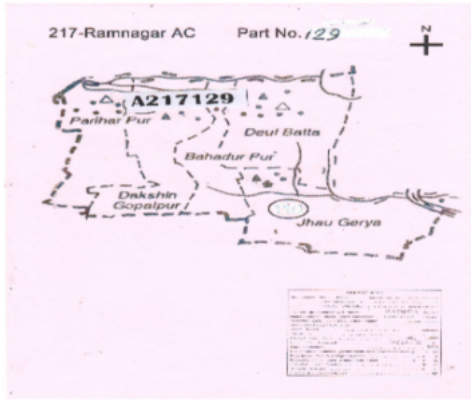

Nazri Naksha