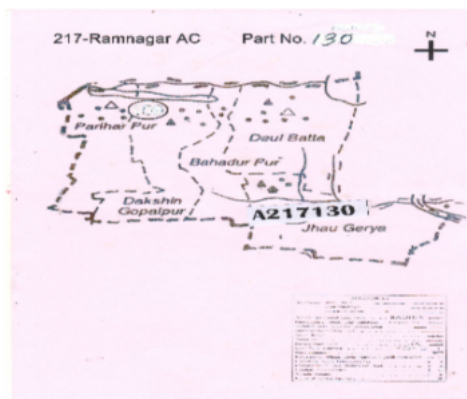

নির্বাচক নিবন্ধন আধিকারিকের স্বাক্ষর

Nazri Naksha

Google Map View

Polling Station Building Front View

Polling Station Front View

Cad View

Key MAP View

1 নাম : অভিনয় ওবা পিতার নাম: শ্রীকান্ত ওবা বাড়ির নং : n0002 বয়স : 63 লিঙ্গ : পুরুষ ফটো উপলব্ধ	WB/31/212/324084	2 নাম : দীপেন ওবা পিতার নাম: বৃন্দাবন ওবা বাড়ির নং : 0002 বয়স : 31 লিঙ্গ : পুরুষ ফটো উপলব্ধ	NNS1821990	3 নাম : প্রশান্ত ওবা পিতার নাম: শ্রীকান্ত ওবা বাড়ির নং : 0002 বয়স : 48 লিঙ্গ : পুরুষ ফটো উপলব্ধ	CJD1401116
4 নাম : দেবশিষ ওবা পিতার নাম: অভিনয় ওবা বাড়ির নং : এন0002 বয়স : 24 লিঙ্গ : পুরুষ ফটো উপলব্ধ	NNS2286185	5 নাম : দেবব্রত ওবা পিতার নাম: অভিনয় ওবা বাড়ির নং : n0002 বয়স : 31 লিঙ্গ : পুরুষ ফটো উপলব্ধ	NNS1638782	6 নাম : সবিতা ওবা স্বামীর নাম: বিজয় কৃষ্ণ ওবা বাড়ির নং : n0054 বয়স : 35 লিঙ্গ : মহিলা ফটো উপলব্ধ	NNS1416494
7 নাম : বিজয়কৃষ্ণ ওবা পিতার নাম: বাদল ওবা বাড়ির নং : n0054 বয়স : 43 লিঙ্গ : পুরুষ ফটো উপলব্ধ	CJD2177855	8 নাম : মাধবী ওবা স্বামীর নাম: জয়নারায়ন ওবা বাড়ির নং : n0054 বয়স : 43 লিঙ্গ : মহিলা ফটো উপলব্ধ	CJD2348704	9 নাম : জয়নারায়ণ ওবা পিতার নাম: বাদলচন্দ্র ওবা বাড়ির নং : n0054 বয়স : 48 লিঙ্গ : পুরুষ ফটো উপলব্ধ	CJD1400811
10 নাম : যোশদা ওবা স্বামীর নাম: বাদলচন্দ্র ওবা বাড়ির নং : n0054 বয়স : 65 লিঙ্গ : মহিলা ফটো উপলব্ধ	CJD1400860	11 নাম : বাদলচন্দ্র ওবা পিতার নাম: গোবিন্দ ওবা বাড়ির নং : n0054 বয়স : 77 লিঙ্গ : পুরুষ ফটো উপলব্ধ	CJD1400803	12 নাম : ঝর্ণা ওবা পিতার নাম: জয়নারায়ণ ওবা বাড়ির নং : ঝাউগেড়িয়া বয়স : 21 লিঙ্গ : মহিলা ফটো উপলব্ধ	NNS2506855
13 নাম : সুশান্ত ওবা পিতার নাম: শ্রীকান্ত ওবা বাড়ির নং : n0002 বয়স : 38 লিঙ্গ : পুরুষ ফটো উপলব্ধ	NNS1221332	14 নাম : সুলেখা ওবা স্বামীর নাম: প্রশান্ত ওবা বাড়ির নং : n0002 বয়স : 40 লিঙ্গ : মহিলা ফটো উপলব্ধ	CJD2720134	15 নাম : দীপক ওবা পিতার নাম: অভিনয় ওবা বাড়ির নং : n0002 বয়স : 41 লিঙ্গ : পুরুষ ফটো উপলব্ধ	NNS1335439
16 নাম : দিলীপ ওবা পিতার নাম: বৃন্দাবন ওবা বাড়ির নং : n0002 বয়স : 34 লিঙ্গ : পুরুষ ফটো উপলব্ধ	NNS1638766	17 নাম : যমুনা ওবা স্বামীর নাম: বৃন্দাবন ওবা বাড়ির নং : n0002 বয়স : 54 লিঙ্গ : মহিলা ফটো উপলব্ধ	WB/31/212/324055	18 নাম : বৃন্দাবন ওবা পিতার নাম: শ্রীকান্ত ওবা বাড়ির নং : n0002 বয়স : 60 লিঙ্গ : পুরুষ ফটো উপলব্ধ	WB/31/212/324235
19 নাম : রাখী ওবা স্বামীর নাম: দিলীপ ওবা বাড়ির নং : N0002 বয়স : 25 লিঙ্গ : মহিলা ফটো উপলব্ধ	NNS2182277	20 নাম : শম্পা পাত্র (ওবা) স্বামীর নাম: সুশান্ত ওবা বাড়ির নং : n0002 বয়স : 27 লিঙ্গ : মহিলা ফটো উপলব্ধ	NNS2182129	21 নাম : প্রদীপ জানা পিতার নাম: পুলিন জানা বাড়ির নং : n0074 বয়স : 25 লিঙ্গ : পুরুষ ফটো উপলব্ধ	NNS2182095
22 নাম : বিপ্লব জানা পিতার নাম: জয়ন্ত জানা বাড়ির নং : n0073 বয়স : 28 লিঙ্গ : পুরুষ ফটো উপলব্ধ	NNS1912781	23 নাম : পুলিন জানা পিতার নাম: অভিনয় জানা বাড়ির নং : n0074 বয়স : 55 লিঙ্গ : পুরুষ ফটো উপলব্ধ	WB/31/212/324269	24 নাম : দিলীপ জানা পিতার নাম: অনিল জানা বাড়ির নং : n0074 বয়স : 34 লিঙ্গ : পুরুষ ফটো উপলব্ধ	NNS1335520
25 নাম : মিনতী জানা স্বামীর নাম: অনিল জানা বাড়ির নং : n0074 বয়স : 59 লিঙ্গ : মহিলা ফটো উপলব্ধ	WB/31/212/324292	26 নাম : অনিল জানা পিতার নাম: অভিনয় জানা বাড়ির নং : n0074 বয়স : 65 লিঙ্গ : পুরুষ ফটো উপলব্ধ	WB/31/212/324268	27 নাম : মিনা জানা স্বামীর নাম: জয়ন্ত জানা বাড়ির নং : n0073 বয়স : 53 লিঙ্গ : মহিলা ফটো উপলব্ধ	WB/31/212/324092
28 নাম : জয়ন্ত জানা পিতার নাম: নিতাই জানা বাড়ির নং : n0073 বয়স : 60 লিঙ্গ : পুরুষ ফটো উপলব্ধ	WB/31/212/324224	29 নাম : সুজাতা জানা স্বামীর নাম: সুকান্ত কুমার জানা বাড়ির নং : n0072 বয়স : 38 লিঙ্গ : মহিলা ফটো উপলব্ধ	NNS0542183	30 নাম : সুকান্তকুমার জানা পিতার নাম: অরৈত জানা বাড়ির নং : n0072 বয়স : 49 লিঙ্গ : পুরুষ ফটো উপলব্ধ	CJD1401256