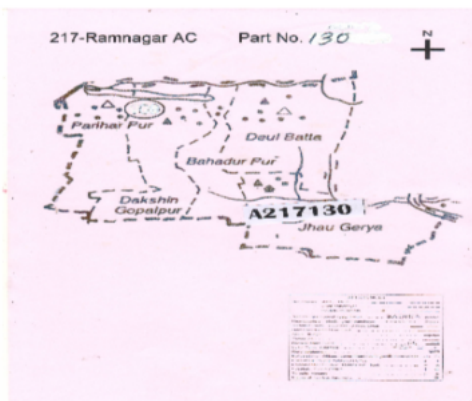

Nazri Naksha