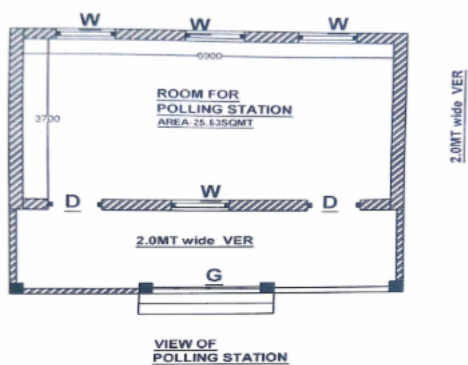

নির্বাচক নিবন্ধন আধিকারিকের স্বাক্ষর

Nazri Naksha

Google Map View

Polling Station Building Front View

Polling Station Front View

Cad View

Key MAP View

1 নাম : অভিনয় ওবা পিতার নাম: শ্রীকান্ত ওবা বাড়ির নং : n0002 বয়স : 63 লিঙ্গ : পুরুষ ফটো উপলব্ধ	WB/31/212/324084	2 নাম : দীপেন ওবা পিতার নাম: বৃন্দাবন ওবা বাড়ির নং : 0002 বয়স : 31 লিঙ্গ : পুরুষ ফটো উপলব্ধ	NNS1821990	3 নাম : প্রশান্ত ওবা পিতার নাম: শ্রীকান্ত ওবা বাড়ির নং : 0002 বয়স : 48 লিঙ্গ : পুরুষ ফটো উপলব্ধ	CJD1401116
4 নাম : দেবশিষ ওবা পিতার নাম: অভিনয় ওবা বাড়ির নং : এন0002 বয়স : 24 লিঙ্গ : পুরুষ ফটো উপলব্ধ	NNS2286185	5 নাম : দেবব্রত ওবা পিতার নাম: অভিনয় ওবা বাড়ির নং : n0002 বয়স : 31 লিঙ্গ : পুরুষ ফটো উপলব্ধ	NNS1638782	6 নাম : সবিতা ওবা স্বামীর নাম: বিজয় কৃষ্ণ ওবা বাড়ির নং : n0054 বয়স : 35 লিঙ্গ : মহিলা ফটো উপলব্ধ	NNS1416494
7 নাম : বিজয়কৃষ্ণ ওবা পিতার নাম: বাদল ওবা বাড়ির নং : n0054 বয়স : 43 লিঙ্গ : পুরুষ ফটো উপলব্ধ	CJD2177855	8 নাম : মাধবী ওবা স্বামীর নাম: জয়নারায়ন ওবা বাড়ির নং : n0054 বয়স : 43 লিঙ্গ : মহিলা ফটো উপলব্ধ	CJD2348704	9 নাম : জয়নারায়ণ ওবা পিতার নাম: বাদলচন্দ্র ওবা বাড়ির নং : n0054 বয়স : 48 লিঙ্গ : পুরুষ ফটো উপলব্ধ	CJD1400811
10 নাম : যোশদা ওবা স্বামীর নাম: বাদলচন্দ্র ওবা বাড়ির নং : n0054 বয়স : 65 লিঙ্গ : মহিলা ফটো উপলব্ধ	CJD1400860	11 নাম : বাদলচন্দ্র ওবা পিতার নাম: গোবিন্দ ওবা বাড়ির নং : n0054 বয়স : 77 লিঙ্গ : পুরুষ ফটো উপলব্ধ	CJD1400803	12 নাম : ঝর্ণা ওবা পিতার নাম: জয়নারায়ণ ওবা বাড়ির নং : ঝাউগেড়িয়া বয়স : 21 লিঙ্গ : মহিলা ফটো উপলব্ধ	NNS2506855
13 নাম : সুশান্ত ওবা পিতার নাম: শ্রীকান্ত ওবা বাড়ির নং : n0002 বয়স : 38 লিঙ্গ : পুরুষ ফটো উপলব্ধ	NNS1221332	14 নাম : সুলেখা ওবা স্বামীর নাম: প্রশান্ত ওবা বাড়ির নং : n0002 বয়স : 40 লিঙ্গ : মহিলা ফটো উপলব্ধ	CJD2720134	15 নাম : দীপক ওবা পিতার নাম: অভিনয় ওবা বাড়ির নং : n0002 বয়স : 41 লিঙ্গ : পুরুষ ফটো উপলব্ধ	NNS1335439
16 নাম : দিলীপ ওবা পিতার নাম: বৃন্দাবন ওবা বাড়ির নং : n0002 বয়স : 34 লিঙ্গ : পুরুষ ফটো উপলব্ধ	NNS1638766	17 নাম : যমুনা ওবা স্বামীর নাম: বৃন্দাবন ওবা বাড়ির নং : n0002 বয়স : 54 লিঙ্গ : মহিলা ফটো উপলব্ধ	WB/31/212/324055	18 নাম : বৃন্দাবন ওবা পিতার নাম: শ্রীকান্ত ওবা বাড়ির নং : n0002 বয়স : 60 লিঙ্গ : পুরুষ ফটো উপলব্ধ	WB/31/212/324235
19 নাম : রাখী ওবা স্বামীর নাম: দিলীপ ওবা বাড়ির নং : N0002 বয়স : 25 লিঙ্গ : মহিলা ফটো উপলব্ধ	NNS2182277	20 নাম : শম্পা পাত্র (ওবা) স্বামীর নাম: সুশান্ত ওবা বাড়ির নং : n0002 বয়স : 27 লিঙ্গ : মহিলা ফটো উপলব্ধ	NNS2182129	21 নাম : প্রদীপ জানা পিতার নাম: পুলিন জানা বাড়ির নং : n0074 বয়স : 25 লিঙ্গ : পুরুষ ফটো উপলব্ধ	NNS2182095
22 নাম : বিপ্লব জানা পিতার নাম: জয়ন্ত জানা বাড়ির নং : n0073 বয়স : 28 লিঙ্গ : পুরুষ ফটো উপলব্ধ	NNS1912781	23 নাম : পুলিন জানা পিতার নাম: অভিনয় জানা বাড়ির নং : n0074 বয়স : 55 লিঙ্গ : পুরুষ ফটো উপলব্ধ	WB/31/212/324269	24 নাম : দিলীপ জানা পিতার নাম: অনিল জানা বাড়ির নং : n0074 বয়স : 34 লিঙ্গ : পুরুষ ফটো উপলব্ধ	NNS1335520
25 নাম : মিনতী জানা স্বামীর নাম: অনিল জানা বাড়ির নং : n0074 বয়স : 59 লিঙ্গ : মহিলা ফটো উপলব্ধ	WB/31/212/324292	26 নাম : অনিল জানা পিতার নাম: অভিনয় জানা বাড়ির নং : n0074 বয়স : 65 লিঙ্গ : পুরুষ ফটো উপলব্ধ	WB/31/212/324268	27 নাম : মিনা জানা স্বামীর নাম: জয়ন্ত জানা বাড়ির নং : n0073 বয়স : 53 লিঙ্গ : মহিলা ফটো উপলব্ধ	WB/31/212/324092
28 নাম : জয়ন্ত জানা পিতার নাম: নিতাই জানা বাড়ির নং : n0073 বয়স : 60 লিঙ্গ : পুরুষ ফটো উপলব্ধ	WB/31/212/324224	29 নাম : সুজাতা জানা স্বামীর নাম: সুকান্ত কুমার জানা বাড়ির নং : n0072 বয়স : 38 লিঙ্গ : মহিলা ফটো উপলব্ধ	NNS0542183	30 নাম : সুকান্তকুমার জানা পিতার নাম: অরৈত জানা বাড়ির নং : n0072 বয়স : 49 লিঙ্গ : পুরুষ ফটো উপলব্ধ	CJD1401256