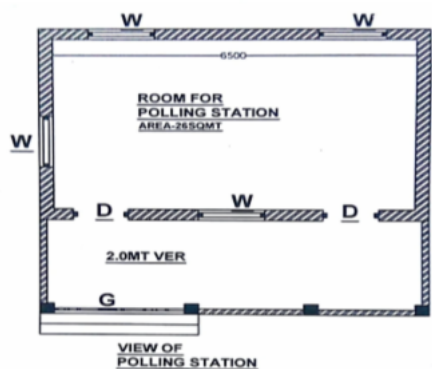

নির্বাচক নিবন্ধন আধিকারিকের স্বাক্ষর

Nazri Naksha

Google Map View

Polling Station Building Front View

Polling Station Front View

Cad View

Key MAP View

1 নাম : বিশ্বজিৎ কামিলা পিতার নাম: নিত্যানন্দ কামিলা বাড়ির নং : এন000 বয়স : 36 লিঙ্গ : পুরুষ	NNS2086122	ফটো উপলব্ধ	2 নাম : অশ্বিনী গারু পিতার নাম: শশী গারু বাড়ির নং : n0015 বয়স : 91 লিঙ্গ : পুরুষ	WB/31/212/330476	ফটো উপলব্ধ	3 নাম : গৌতম গারু পিতার নাম: অশ্বিনী গারু বাড়ির নং : n0015 বয়স : 39 লিঙ্গ : পুরুষ	NNS1261106	ফটো উপলব্ধ
4 নাম : শৈলবালা গারু স্বামীর নাম: অশ্বিনী গারু বাড়ির নং : n0017 বয়স : 81 লিঙ্গ : মহিলা	WB/31/212/330442	ফটো উপলব্ধ	5 নাম : রাজেশ্বরী গিরি স্বামীর নাম: সত্যেন্দ্র গিরি বাড়ির নং : n0003 বয়স : 88 লিঙ্গ : মহিলা	WB/31/212/330151	ফটো উপলব্ধ	6 নাম : অনন্ত গিরি পিতার নাম: সত্যেন্দ্র গিরি বাড়ির নং : n0003 বয়স : 72 লিঙ্গ : পুরুষ	WB/31/212/330213	ফটো উপলব্ধ
7 নাম : অসিত গিরি পিতার নাম: অনন্ত গিরি বাড়ির নং : n0003 বয়স : 46 লিঙ্গ : পুরুষ	CJD2536639	ফটো উপলব্ধ	8 নাম : গোবিন্দ গিরি পিতার নাম: অনন্ত গিরি বাড়ির নং : n0003 বয়স : 40 লিঙ্গ : পুরুষ	NNS1417336	ফটো উপলব্ধ	9 নাম : গীতা গিরি স্বামীর নাম: অরুণ গিরি বাড়ির নং : n0003 বয়স : 58 লিঙ্গ : মহিলা	WB/31/212/330307	ফটো উপলব্ধ
10 নাম : সন্ধ্যারানী গিরি স্বামীর নাম: অচিন্ত্য গিরি বাড়ির নং : n0004 বয়স : 58 লিঙ্গ : মহিলা	WB/31/212/330372	ফটো উপলব্ধ	11 নাম : শ্যামলী গিরি স্বামীর নাম: অরবিন্দ গিরি বাড়ির নং : n0004 বয়স : 57 লিঙ্গ : মহিলা	WB/31/212/330157	ফটো উপলব্ধ	12 নাম : চন্দন গিরি পিতার নাম: অচিন্ত্য গিরি বাড়ির নং : n0004 বয়স : 33 লিঙ্গ : পুরুষ	NNS1731058	ফটো উপলব্ধ
13 নাম : আশালতা গিরি স্বামীর নাম: অমল্য গিরি বাড়ির নং : n0005 বয়স : 72 লিঙ্গ : মহিলা	WB/31/212/330407	ফটো উপলব্ধ	14 নাম : চিত্তরঞ্জন গিরি পিতার নাম: অমল্য গিরি বাড়ির নং : n0005 বয়স : 43 লিঙ্গ : পুরুষ	CJD2179158	ফটো উপলব্ধ	15 নাম : সরস্বতী গিরি স্বামীর নাম: চিত্তরঞ্জন গিরি বাড়ির নং : n0005 বয়স : 40 লিঙ্গ : মহিলা	NNS0550350	ফটো উপলব্ধ
16 নাম : অরবিন্দ গিরি পিতার নাম: সত্যেন্দ্র গিরি বাড়ির নং : n0005 বয়স : 60 লিঙ্গ : পুরুষ	WB/31/212/330484	ফটো উপলব্ধ	17 নাম : তপন কুমার গিরি পিতার নাম: অরবিন্দ গিরি বাড়ির নং : n0005 বয়স : 34 লিঙ্গ : পুরুষ	NNS1417351	ফটো উপলব্ধ	18 নাম : চিত্তরঞ্জন গিরি পিতার নাম: গৌরমোহন গিরি বাড়ির নং : n0010 বয়স : 63 লিঙ্গ : পুরুষ	CJD1410778	ফটো উপলব্ধ
19 নাম : কাঞ্চনবালা গিরি স্বামীর নাম: চিত্তরঞ্জন গিরি বাড়ির নং : n0010 বয়স : 58 লিঙ্গ : মহিলা	CJD1410760	ফটো উপলব্ধ	20 নাম : অমিয় গিরি স্বামীর নাম: শংকর গিরি বাড়ির নং : n0012 বয়স : 65 লিঙ্গ : মহিলা	WB/31/212/330159	ফটো উপলব্ধ	Q 21 নাম : মিনতী গিরি পিতার নাম: অমিয় গিরি বাড়ির নং : বয়স : 54 লিঙ্গ : মহিলা	CJD2536654	ফটো উপলব্ধ
22 নাম : মামনী তোলা (গিরি) স্বামীর নাম: জয়রাম গিরি বাড়ির নং : n0012 বয়স : 32 লিঙ্গ : মহিলা	NNS1522895	ফটো উপলব্ধ	23 নাম : সীতারানী গিরি স্বামীর নাম: চিন্ময় গিরি বাড়ির নং : n0012 বয়স : 41 লিঙ্গ : মহিলা	NNS0550327	ফটো উপলব্ধ	24 নাম : শুভেন্দু পয়ড্যা স্বামীর নাম: সন্ধ্যা রানী পয়ড্যা বাড়ির নং : n0012 বয়স : 37 লিঙ্গ : পুরুষ	NNS1335850	ফটো উপলব্ধ
25 নাম : নবকুমার গিরি পিতার নাম: সুবল গিরি বাড়ির নং : n0013 বয়স : 46 লিঙ্গ : পুরুষ	CJD1405216	ফটো উপলব্ধ	26 নাম : মমতা গিরি স্বামীর নাম: নবকুমার গিরি বাড়ির নং : n0013 বয়স : 37 লিঙ্গ : মহিলা	NNS0550392	ফটো উপলব্ধ	27 নাম : সুকুমার গিরি পিতার নাম: সুবল গিরি বাড়ির নং : n0013 বয়স : 43 লিঙ্গ : পুরুষ	CJD2179166	ফটো উপলব্ধ
28 নাম : মৌসুমী গিরি স্বামীর নাম: অসিত গিরি বাড়ির নং : n0027 বয়স : 42 লিঙ্গ : মহিলা	CJD2356145	ফটো উপলব্ধ	29 নাম : সীতারাম গিরি পিতার নাম: অনিল গিরি বাড়ির নং : n0012 বয়স : 50 লিঙ্গ : পুরুষ	CJD1410901	ফটো উপলব্ধ	30 নাম : বিপ্তারিনী গিরি স্বামীর নাম: সীতারাম গিরি বাড়ির নং : n0012 বয়স : 46 লিঙ্গ : মহিলা	NNS0550293	ফটো উপলব্ধ