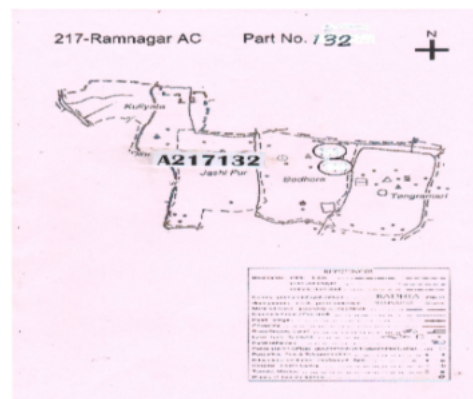

নির্বাচক নিবন্ধন আধিকারিকের স্বাক্ষর

Nazri Naksha

Google Map View

Polling Station Building Front View

Polling Station Front View

Cad View

Key MAP View

1 নাম : বিশ্বজিৎ কামিলা পিতার নাম: নিত্যানন্দ কামিলা বাড়ির নং : এন000 বয়স : 36 লিঙ্গ : পুরুষ	NNS2086122	ফটো উপলব্ধ	2 নাম : অশ্বিনী গারু পিতার নাম: শশী গারু বাড়ির নং : n0015 বয়স : 91 লিঙ্গ : পুরুষ	WB/31/212/330476	ফটো উপলব্ধ	3 নাম : গৌতম গারু পিতার নাম: অশ্বিনী গারু বাড়ির নং : n0015 বয়স : 39 লিঙ্গ : পুরুষ	NNS1261106	ফটো উপলব্ধ
4 নাম : শৈলবালা গারু স্বামীর নাম: অশ্বিনী গারু বাড়ির নং : n0017 বয়স : 81 লিঙ্গ : মহিলা	WB/31/212/330442	ফটো উপলব্ধ	5 নাম : রাজেশ্বরী গিরি স্বামীর নাম: সত্যেন্দ্র গিরি বাড়ির নং : n0003 বয়স : 88 লিঙ্গ : মহিলা	WB/31/212/330151	ফটো উপলব্ধ	6 নাম : অনন্ত গিরি পিতার নাম: সত্যেন্দ্র গিরি বাড়ির নং : n0003 বয়স : 72 লিঙ্গ : পুরুষ	WB/31/212/330213	ফটো উপলব্ধ
7 নাম : অসিত গিরি পিতার নাম: অনন্ত গিরি বাড়ির নং : n0003 বয়স : 46 লিঙ্গ : পুরুষ	CJD2536639	ফটো উপলব্ধ	8 নাম : গোবিন্দ গিরি পিতার নাম: অনন্ত গিরি বাড়ির নং : n0003 বয়স : 40 লিঙ্গ : পুরুষ	NNS1417336	ফটো উপলব্ধ	9 নাম : গীতা গিরি স্বামীর নাম: অরুণ গিরি বাড়ির নং : n0003 বয়স : 58 লিঙ্গ : মহিলা	WB/31/212/330307	ফটো উপলব্ধ
10 নাম : সন্ধ্যারানী গিরি স্বামীর নাম: অচিন্ত্য গিরি বাড়ির নং : n0004 বয়স : 58 লিঙ্গ : মহিলা	WB/31/212/330372	ফটো উপলব্ধ	11 নাম : শ্যামলী গিরি স্বামীর নাম: অরবিন্দ গিরি বাড়ির নং : n0004 বয়স : 57 লিঙ্গ : মহিলা	WB/31/212/330157	ফটো উপলব্ধ	12 নাম : চন্দন গিরি পিতার নাম: অচিন্ত্য গিরি বাড়ির নং : n0004 বয়স : 33 লিঙ্গ : পুরুষ	NNS1731058	ফটো উপলব্ধ
13 নাম : আশালতা গিরি স্বামীর নাম: অমল্য গিরি বাড়ির নং : n0005 বয়স : 72 লিঙ্গ : মহিলা	WB/31/212/330407	ফটো উপলব্ধ	14 নাম : চিত্তরঞ্জন গিরি পিতার নাম: অমল্য গিরি বাড়ির নং : n0005 বয়স : 43 লিঙ্গ : পুরুষ	CJD2179158	ফটো উপলব্ধ	15 নাম : সরস্বতী গিরি স্বামীর নাম: চিত্তরঞ্জন গিরি বাড়ির নং : n0005 বয়স : 40 লিঙ্গ : মহিলা	NNS0550350	ফটো উপলব্ধ
16 নাম : অরবিন্দ গিরি পিতার নাম: সত্যেন্দ্র গিরি বাড়ির নং : n0005 বয়স : 60 লিঙ্গ : পুরুষ	WB/31/212/330484	ফটো উপলব্ধ	17 নাম : তপন কুমার গিরি পিতার নাম: অরবিন্দ গিরি বাড়ির নং : n0005 বয়স : 34 লিঙ্গ : পুরুষ	NNS1417351	ফটো উপলব্ধ	18 নাম : চিত্তরঞ্জন গিরি পিতার নাম: গৌরমোহন গিরি বাড়ির নং : n0010 বয়স : 63 লিঙ্গ : পুরুষ	CJD1410778	ফটো উপলব্ধ
19 নাম : কাঞ্চনবালা গিরি স্বামীর নাম: চিত্তরঞ্জন গিরি বাড়ির নং : n0010 বয়স : 58 লিঙ্গ : মহিলা	CJD1410760	ফটো উপলব্ধ	20 নাম : অমিয় গিরি স্বামীর নাম: শংকর গিরি বাড়ির নং : n0012 বয়স : 65 লিঙ্গ : মহিলা	WB/31/212/330159	ফটো উপলব্ধ	Q 21 নাম : মিনতী গিরি পিতার নাম: অমিয় গিরি বাড়ির নং : বয়স : 54 লিঙ্গ : মহিলা	CJD2536654	ফটো উপলব্ধ
22 নাম : মামনী তোলা (গিরি) স্বামীর নাম: জয়রাম গিরি বাড়ির নং : n0012 বয়স : 32 লিঙ্গ : মহিলা	NNS1522895	ফটো উপলব্ধ	23 নাম : সীতারানী গিরি স্বামীর নাম: চিন্ময় গিরি বাড়ির নং : n0012 বয়স : 41 লিঙ্গ : মহিলা	NNS0550327	ফটো উপলব্ধ	24 নাম : শুভেন্দু পয়ড্যা স্বামীর নাম: সন্ধ্যা রানী পয়ড্যা বাড়ির নং : n0012 বয়স : 37 লিঙ্গ : পুরুষ	NNS1335850	ফটো উপলব্ধ
25 নাম : নবকুমার গিরি পিতার নাম: সুবল গিরি বাড়ির নং : n0013 বয়স : 46 লিঙ্গ : পুরুষ	CJD1405216	ফটো উপলব্ধ	26 নাম : মমতা গিরি স্বামীর নাম: নবকুমার গিরি বাড়ির নং : n0013 বয়স : 37 লিঙ্গ : মহিলা	NNS0550392	ফটো উপলব্ধ	27 নাম : সুকুমার গিরি পিতার নাম: সুবল গিরি বাড়ির নং : n0013 বয়স : 43 লিঙ্গ : পুরুষ	CJD2179166	ফটো উপলব্ধ
28 নাম : মৌসুমী গিরি স্বামীর নাম: অসিত গিরি বাড়ির নং : n0027 বয়স : 42 লিঙ্গ : মহিলা	CJD2356145	ফটো উপলব্ধ	29 নাম : সীতারাম গিরি পিতার নাম: অনিল গিরি বাড়ির নং : n0012 বয়স : 50 লিঙ্গ : পুরুষ	CJD1410901	ফটো উপলব্ধ	30 নাম : বিপ্তারিনী গিরি স্বামীর নাম: সীতারাম গিরি বাড়ির নং : n0012 বয়স : 46 লিঙ্গ : মহিলা	NNS0550293	ফটো উপলব্ধ