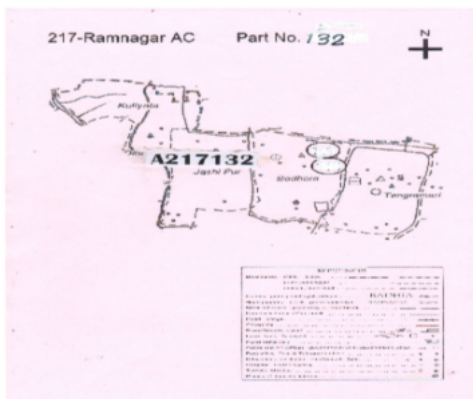

Nazri Naksha