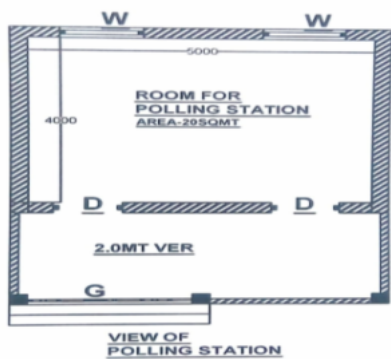

নির্বাচক নিবন্ধন আধিকারিকের স্বাক্ষর

Nazri Naksha

Google Map View

Polling Station Building Front View

Polling Station Front View

Cad View

Key MAP View

1 নাম : পরিতোষ কুমার কর পিতার নাম: রমনীকান্ত কর বাড়ির নং : n0002 বয়স : 74 লিঙ্গ : পুরুষ	CJD1408855 ফটো উপলব্ধ	2 নাম : স্নাতা কর পিতার নাম: পরিতোষ কুমার কর বাড়ির নং : n0002 বয়স : 32 লিঙ্গ : মহিলা	NNS1523265 ফটো উপলব্ধ	3 নাম : কনিকা কর স্বামীর নাম: পরিতোষকুমার কর বাড়ির নং : n0002 বয়স : 57 লিঙ্গ : মহিলা	CJD1408863 ফটো উপলব্ধ
4 নাম : প্রদীপ কর পিতার নাম: রজনী কর বাড়ির নং : n0005 বয়স : 65 লিঙ্গ : পুরুষ	WB/31/212/333238 ফটো উপলব্ধ	5 নাম : সায়ন্তনী কর পিতার নাম: প্রদীপ কর বাড়ির নং : n0005 বয়স : 30 লিঙ্গ : মহিলা	NNS1731298 ফটো উপলব্ধ	6 নাম : সোমা কর স্বামীর নাম: স্বপন কর বাড়ির নং : n0005 বয়স : 35 লিঙ্গ : মহিলা	NNS1417591 ফটো উপলব্ধ
7 নাম : সদানন্দ কর পিতার নাম: সুরেন্দ্র কর বাড়ির নং : n0006 বয়স : 78 লিঙ্গ : পুরুষ	WB/31/212/333614 ফটো উপলব্ধ	8 নাম : অঞ্জলী কর স্বামীর নাম: সদানন্দ কর বাড়ির নং : n0006 বয়স : 63 লিঙ্গ : মহিলা	WB/31/212/333221 ফটো উপলব্ধ	9 নাম : সুভাষিনী কর স্বামীর নাম: দোলগোবিন্দ কর বাড়ির নং : n0008 বয়স : 83 লিঙ্গ : মহিলা	WB/31/212/333223 ফটো উপলব্ধ
10 নাম : শ্যামলী কর স্বামীর নাম: আশুতোষ কর বাড়ির নং : n0008 বয়স : 58 লিঙ্গ : মহিলা	WB/31/212/333220 ফটো উপলব্ধ	11 নাম : পীযুষ কর পিতার নাম: প্রদীপ কর বাড়ির নং : n0005 বয়স : 35 লিঙ্গ : পুরুষ	NNS1336064 ফটো উপলব্ধ	12 নাম : কাজলরানী কর স্বামীর নাম: নিত্যানন্দ কর বাড়ির নং : n0005 বয়স : 68 লিঙ্গ : মহিলা	WB/31/212/333416 ফটো উপলব্ধ
13 নাম : শেলী কর স্বামীর নাম: প্রদীপ কর বাড়ির নং : n0003 বয়স : 57 লিঙ্গ : মহিলা	WB/31/212/333224 ফটো উপলব্ধ	14 নাম : মিতালী কর পিতার নাম: মনোতোষ কর বাড়ির নং : n0002 বয়স : 31 লিঙ্গ : মহিলা	NNS1639442 ফটো উপলব্ধ	15 নাম : আল্পনা কর স্বামীর নাম: মনতোষ কর বাড়ির নং : n0002 বয়স : 58 লিঙ্গ : মহিলা	WB/31/212/333752 ফটো উপলব্ধ
16 নাম : প্রিয়তোষ কর পিতার নাম: রমনীকান্ত কর বাড়ির নং : n0002 বয়স : 61 লিঙ্গ : পুরুষ	WB/31/212/333192 ফটো উপলব্ধ	17 নাম : মনোতোষ কুমার কর পিতার নাম: রমনীকান্ত কর বাড়ির নং : n0002 বয়স : 65 লিঙ্গ : পুরুষ	WB/31/212/333751 ফটো উপলব্ধ	18 নাম : স্বপন কর পিতার নাম: নিত্যানন্দ কর বাড়ির নং : n0005 বয়স : 48 লিঙ্গ : পুরুষ	CJD1411271 ফটো উপলব্ধ
19 নাম : দীপাঙ্জন কর পিতার নাম: প্রিয়তোষ কর বাড়ির নং : 0002 বয়স : 27 লিঙ্গ : পুরুষ	NNS1977602 ফটো উপলব্ধ	20 নাম : সৌম্যদীপ কর পিতার নাম: পরিতোষ কুমার কর বাড়ির নং : 0002 বয়স : 29 লিঙ্গ : পুরুষ	NNS1822550 ফটো উপলব্ধ	21 নাম : বিদ্যুৎ জানা পিতার নাম: অশোক জানা বাড়ির নং : এন0005 বয়স : 26 লিঙ্গ : পুরুষ	NNS2079283 ফটো উপলব্ধ
22 নাম : মুনাল কান্তি কর পিতার নাম: মনোতোষ কুমার কর বাড়ির নং : 0002 বয়স : 27 লিঙ্গ : পুরুষ	NNS1977644 ফটো উপলব্ধ	23 নাম : অশোক জানা পিতার নাম: নারায়ণ চন্দ্র জানা বাড়ির নং : 0005 বয়স : 55 লিঙ্গ : পুরুষ	WB/31/212/333282 ফটো উপলব্ধ	24 নাম : কবিতা কর স্বামীর নাম: তপন কুমার কর বাড়ির নং : n0005 বয়স : 31 লিঙ্গ : মহিলা	NNS2012920 ফটো উপলব্ধ
25 নাম : তপন কর পিতার নাম: নিত্যানন্দ কর বাড়ির নং : n0005 বয়স : 47 লিঙ্গ : পুরুষ	CJD1768118 ফটো উপলব্ধ	26 নাম : বিদেশ জানা পিতার নাম: অশোক জানা বাড়ির নং : এন0005 বয়স : 21 লিঙ্গ : পুরুষ	NNS2547271 ফটো উপলব্ধ	27 নাম : মধুমিতা কর স্বামীর নাম: প্রিয়তোষ কর বাড়ির নং : n0002 বয়স : 52 লিঙ্গ : মহিলা	NNS2216273 ফটো উপলব্ধ
28 নাম : অরন্যদেব কর পিতার নাম: আশুতোষ কর বাড়ির নং : n0008 বয়স : 29 লিঙ্গ : পুরুষ	NNS1822659 ফটো উপলব্ধ	29 নাম : প্রিয়রঞ্জন কর পিতার নাম: প্রিয়তোষ কর বাড়ির নং : এন002 বয়স : 22 লিঙ্গ : পুরুষ	NNS2415396 ফটো উপলব্ধ	30 নাম : অমৃতা মাইতি পিতার নাম: অলোকরঞ্জন মাইতি বাড়ির নং : এন0178 বয়স : 29 লিঙ্গ : মহিলা	NNS1822477 ফটো উপলব্ধ