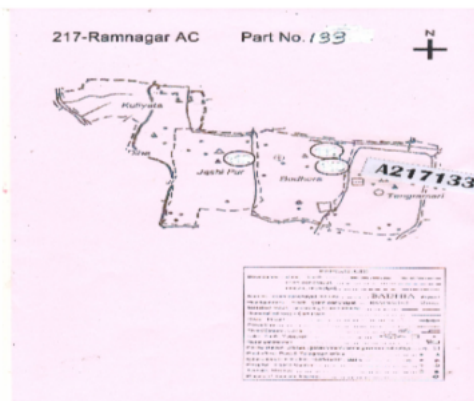

Nazri Naksha