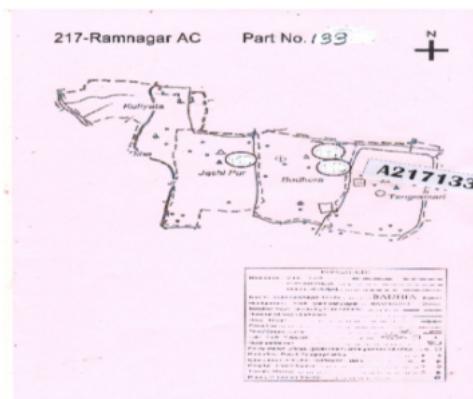

Key MAP View