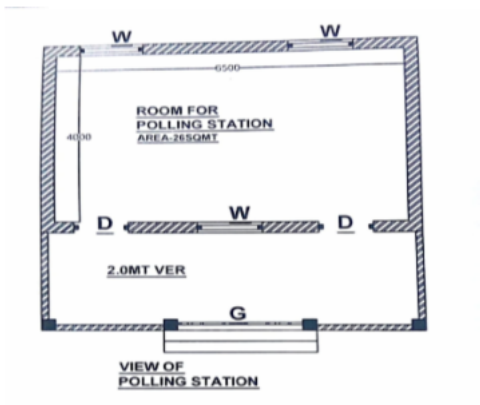

নির্বাচক নিবন্ধন আধিকারিকের স্বাক্ষর

Nazri Naksha

Google Map View

Polling Station Building Front View

Polling Station Front View

Cad View

Key MAP View

বিধানসভা নির্বাচনক্ষেত্রের নং, নাম : 217-রামনগর
ভাগ নং, নাম : 1-দুবলাবাড়ী(সম্পূর্ণ),জে.এল.নং.২৪০