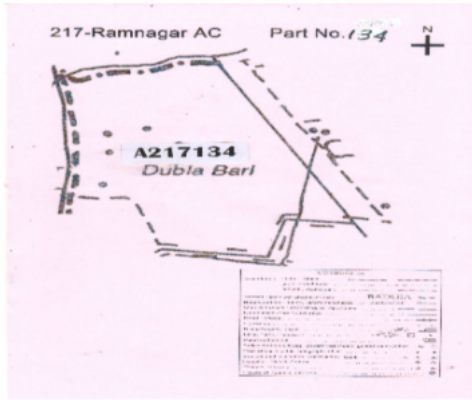

Nazri Naksha