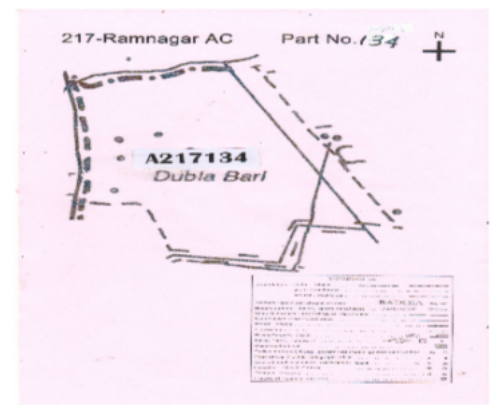

নির্বাচক নিবন্ধন আধিকারিকের স্বাক্ষর

Nazri Naksha

Google Map View

Polling Station Building Front View

Polling Station Front View

Cad View

Key MAP View

বিধানসভা নির্বাচনক্ষেত্রের নং, নাম : 217-রামনগর
ভাগ নং, নাম : 1-দুবলাবাড়ী(সম্পূর্ণ),জে.এল.নং.২৪০