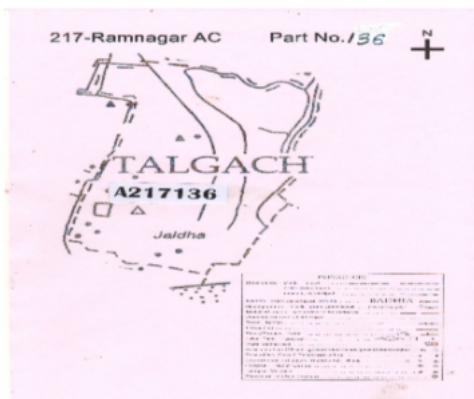

Nazri Naksha