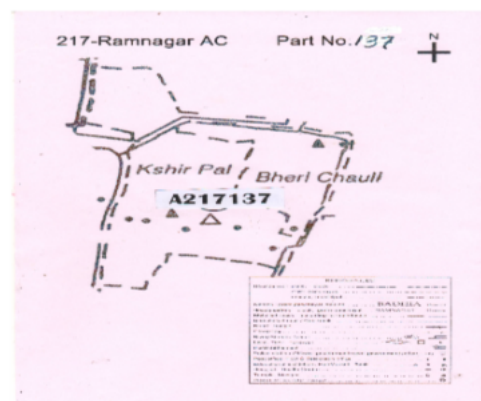

নির্বাচক নিবন্ধন আধিকারিকের স্বাক্ষর

Nazri Naksha

Google Map View

Polling Station Building Front View

Polling Station Front View

Cad View

Key MAP View

1 নাম : শোভনকমল কর পিতার নাম: সন্তোষকুমার কর বাড়ির নং : n0004 বয়স : 49 লিঙ্গ : পুরুষ	CJD1406180 ফটো উপলব্ধ	2 নাম : অশোক কর পিতার নাম: ননীগোপাল কর বাড়ির নং : n0007 বয়স : 53 লিঙ্গ : পুরুষ	WB/31/212/339159 ফটো উপলব্ধ	3 নাম : শমিতা কর স্বামীর নাম: অশোক কর বাড়ির নং : n0007 বয়স : 45 লিঙ্গ : মহিলা	CJD2183820 ফটো উপলব্ধ
4 নাম : সুধাংশুশেখর কর পিতার নাম: উপেন্দ্র কর বাড়ির নং : n0020 বয়স : 72 লিঙ্গ : পুরুষ	WB/31/212/339038 ফটো উপলব্ধ	5 নাম : মানিক কর পিতার নাম: সুধাংশু কর বাড়ির নং : n0020 বয়স : 39 লিঙ্গ : পুরুষ	CJD2923761 ফটো উপলব্ধ	6 নাম : তাপসী জানা (কর) স্বামীর নাম: শত্ৰুনাথ কর বাড়ির নং : 0057 বয়স : 33 লিঙ্গ : মহিলা	NNS1823350 ফটো উপলব্ধ
7 নাম : বন্দনা কর স্বামীর নাম: সীতাংশু কর বাড়ির নং : n0094 বয়স : 50 লিঙ্গ : মহিলা	WB/31/212/339067 ফটো উপলব্ধ	8 নাম : সীতাংশু কর পিতার নাম: উপেন্দ্র কর বাড়ির নং : n0094 বয়স : 58 লিঙ্গ : পুরুষ	WB/31/212/339068 ফটো উপলব্ধ	9 নাম : মেনকা কর স্বামীর নাম: উপেন্দ্র কর বাড়ির নং : n0094 বয়স : 92 লিঙ্গ : মহিলা	WB/31/212/339066 ফটো উপলব্ধ
10 নাম : শায়ন কর পিতার নাম: সিতাংশু কর বাড়ির নং : এন0094 বয়স : 21 লিঙ্গ : পুরুষ	NNS2500023 ফটো উপলব্ধ	11 নাম : দিপালী কর পিতার নাম: সুধাংশু শেখর কর বাড়ির নং : n0085 বয়স : 43 লিঙ্গ : মহিলা	CJD2349801 ফটো উপলব্ধ	12 নাম : অলকা কর স্বামীর নাম: সুধাংশু কর বাড়ির নং : n0085 বয়স : 62 লিঙ্গ : মহিলা	WB/31/212/339131 ফটো উপলব্ধ
13 নাম : সুকান্ত কর পিতার নাম: রবীন্দ্রনাথ কর বাড়ির নং : n0057 বয়স : 44 লিঙ্গ : পুরুষ	CJD1766229 ফটো উপলব্ধ	14 নাম : সুস্মিতা কর স্বামীর নাম: সুরজিৎ কর বাড়ির নং : n0057 বয়স : 43 লিঙ্গ : মহিলা	CJD2183796 ফটো উপলব্ধ	15 নাম : সুরজিৎ কর পিতার নাম: রবীন্দ্রনাথ কর বাড়ির নং : n0057 বয়স : 49 লিঙ্গ : পুরুষ	CJD1765817 ফটো উপলব্ধ
16 নাম : সন্ধ্যা রানী কর স্বামীর নাম: সুকুমার কর বাড়ির নং : n0057 বয়স : 53 লিঙ্গ : মহিলা	WB/31/212/339083 ফটো উপলব্ধ	17 নাম : সুকুমার কর পিতার নাম: রবীন্দ্র কর বাড়ির নং : n0057 বয়স : 59 লিঙ্গ : পুরুষ	WB/31/212/339075 ফটো উপলব্ধ	18 নাম : বাসন্তী কর স্বামীর নাম: রবীন্দ্র কর বাড়ির নং : n0057 বয়স : 77 লিঙ্গ : মহিলা	WB/31/212/339039 ফটো উপলব্ধ
19 নাম : অর্চনা কর স্বামীর নাম: তাপস কর বাড়ির নং : n0032 বয়স : 34 লিঙ্গ : মহিলা	NNS1418508 ফটো উপলব্ধ	20 নাম : তাপস কর পিতার নাম: ফনিভূষণ কর বাড়ির নং : n0032 বয়স : 41 লিঙ্গ : পুরুষ	NNS0569798 ফটো উপলব্ধ	21 নাম : উষা মাইতি (কর) স্বামীর নাম: সন্তোষ কর বাড়ির নং : n0032 বয়স : 43 লিঙ্গ : মহিলা	CJD2923852 ফটো উপলব্ধ
22 নাম : পরিতোষ কর পিতার নাম: অতুলচন্দ্র কর বাড়ির নং : n0032 বয়স : 45 লিঙ্গ : পুরুষ	CJD1406206 ফটো উপলব্ধ	23 নাম : সন্তোষ কর পিতার নাম: অতুল চন্দ্র কর বাড়ির নং : n0032 বয়স : 46 লিঙ্গ : পুরুষ	CJD1406305 ফটো উপলব্ধ	24 নাম : বাসন্তী কর স্বামীর নাম: অতুল কর বাড়ির নং : n0032 বয়স : 78 লিঙ্গ : মহিলা	WB/31/212/339040 ফটো উপলব্ধ
25 নাম : সন্তোষ কুমার কর পিতার নাম: রমনীকান্ত কর বাড়ির নং : 0004 বয়স : 83 লিঙ্গ : পুরুষ	WB/31/212/339006 ফটো উপলব্ধ	26 নাম : নমিতা কর স্বামীর নাম: শোভন কমল কর বাড়ির নং : 0004 বয়স : 27 লিঙ্গ : মহিলা	NNS1979137 ফটো উপলব্ধ	27 নাম : অরিদম কর পিতার নাম: আশোক কর বাড়ির নং : ত্রন007 বয়স : 26 লিঙ্গ : পুরুষ	NNS2081321 ফটো উপলব্ধ
28 নাম : সবিতারানী কর স্বামীর নাম: সন্তোষ কুমার কর বাড়ির নং : n0004 বয়স : 73 লিঙ্গ : মহিলা	WB/31/212/339261 ফটো উপলব্ধ	29 নাম : সুদীপ এস কর পিতার নাম: সুধাংশু কর বাড়ির নং : n0085 বয়স : 41 লিঙ্গ : পুরুষ	NNS1263714 ফটো উপলব্ধ	30 নাম : শত্ৰুনাথ কর পিতার নাম: রবীন্দ্রনাথ কর বাড়ির নং : n0057 বয়স : 39 লিঙ্গ : পুরুষ	CJD2850741 ফটো উপলব্ধ