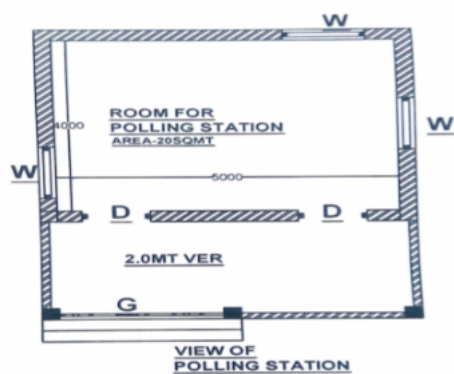

নির্বাচক নিবন্ধন আধিকারিকের স্বাক্ষর

Nazri Naksha

Google Map View

Polling Station Building Front View

Polling Station Front View

Cad View

Key MAP View

1 নাম : শোভনকমল কর পিতার নাম: সন্তোষকুমার কর বাড়ির নং : n0004 বয়স : 49 লিঙ্গ : পুরুষ	CJD1406180 ফটো উপলব্ধ	2 নাম : অশোক কর পিতার নাম: ননীগোপাল কর বাড়ির নং : n0007 বয়স : 53 লিঙ্গ : পুরুষ	WB/31/212/339159 ফটো উপলব্ধ	3 নাম : শমিতা কর স্বামীর নাম: অশোক কর বাড়ির নং : n0007 বয়স : 45 লিঙ্গ : মহিলা	CJD2183820 ফটো উপলব্ধ
4 নাম : সুধাংশুশেখর কর পিতার নাম: উপেন্দ্র কর বাড়ির নং : n0020 বয়স : 72 লিঙ্গ : পুরুষ	WB/31/212/339038 ফটো উপলব্ধ	5 নাম : মানিক কর পিতার নাম: সুধাংশু কর বাড়ির নং : n0020 বয়স : 39 লিঙ্গ : পুরুষ	CJD2923761 ফটো উপলব্ধ	6 নাম : তাপসী জানা (কর) স্বামীর নাম: শত্ৰুনাথ কর বাড়ির নং : 0057 বয়স : 33 লিঙ্গ : মহিলা	NNS1823350 ফটো উপলব্ধ
7 নাম : বন্দনা কর স্বামীর নাম: সীতাংশু কর বাড়ির নং : n0094 বয়স : 50 লিঙ্গ : মহিলা	WB/31/212/339067 ফটো উপলব্ধ	8 নাম : সীতাংশু কর পিতার নাম: উপেন্দ্র কর বাড়ির নং : n0094 বয়স : 58 লিঙ্গ : পুরুষ	WB/31/212/339068 ফটো উপলব্ধ	9 নাম : মেনকা কর স্বামীর নাম: উপেন্দ্র কর বাড়ির নং : n0094 বয়স : 92 লিঙ্গ : মহিলা	WB/31/212/339066 ফটো উপলব্ধ
10 নাম : শায়ন কর পিতার নাম: সিতাংশু কর বাড়ির নং : এন0094 বয়স : 21 লিঙ্গ : পুরুষ	NNS2500023 ফটো উপলব্ধ	11 নাম : দিপালী কর পিতার নাম: সুধাংশু শেখর কর বাড়ির নং : n0085 বয়স : 43 লিঙ্গ : মহিলা	CJD2349801 ফটো উপলব্ধ	12 নাম : অলকা কর স্বামীর নাম: সুধাংশু কর বাড়ির নং : n0085 বয়স : 62 লিঙ্গ : মহিলা	WB/31/212/339131 ফটো উপলব্ধ
13 নাম : সুকান্ত কর পিতার নাম: রবীন্দ্রনাথ কর বাড়ির নং : n0057 বয়স : 44 লিঙ্গ : পুরুষ	CJD1766229 ফটো উপলব্ধ	14 নাম : সুস্মিতা কর স্বামীর নাম: সুরজিৎ কর বাড়ির নং : n0057 বয়স : 43 লিঙ্গ : মহিলা	CJD2183796 ফটো উপলব্ধ	15 নাম : সুরজিৎ কর পিতার নাম: রবীন্দ্রনাথ কর বাড়ির নং : n0057 বয়স : 49 লিঙ্গ : পুরুষ	CJD1765817 ফটো উপলব্ধ
16 নাম : সন্ধ্যা রানী কর স্বামীর নাম: সুকুমার কর বাড়ির নং : n0057 বয়স : 53 লিঙ্গ : মহিলা	WB/31/212/339083 ফটো উপলব্ধ	17 নাম : সুকুমার কর পিতার নাম: রবীন্দ্র কর বাড়ির নং : n0057 বয়স : 59 লিঙ্গ : পুরুষ	WB/31/212/339075 ফটো উপলব্ধ	18 নাম : বাসন্তী কর স্বামীর নাম: রবীন্দ্র কর বাড়ির নং : n0057 বয়স : 77 লিঙ্গ : মহিলা	WB/31/212/339039 ফটো উপলব্ধ
19 নাম : অর্চনা কর স্বামীর নাম: তাপস কর বাড়ির নং : n0032 বয়স : 34 লিঙ্গ : মহিলা	NNS1418508 ফটো উপলব্ধ	20 নাম : তাপস কর পিতার নাম: ফনিভূষণ কর বাড়ির নং : n0032 বয়স : 41 লিঙ্গ : পুরুষ	NNS0569798 ফটো উপলব্ধ	21 নাম : উষা মাইতি (কর) স্বামীর নাম: সন্তোষ কর বাড়ির নং : n0032 বয়স : 43 লিঙ্গ : মহিলা	CJD2923852 ফটো উপলব্ধ
22 নাম : পরিতোষ কর পিতার নাম: অতুলচন্দ্র কর বাড়ির নং : n0032 বয়স : 45 লিঙ্গ : পুরুষ	CJD1406206 ফটো উপলব্ধ	23 নাম : সন্তোষ কর পিতার নাম: অতুল চন্দ্র কর বাড়ির নং : n0032 বয়স : 46 লিঙ্গ : পুরুষ	CJD1406305 ফটো উপলব্ধ	24 নাম : বাসন্তী কর স্বামীর নাম: অতুল কর বাড়ির নং : n0032 বয়স : 78 লিঙ্গ : মহিলা	WB/31/212/339040 ফটো উপলব্ধ
25 নাম : সন্তোষ কুমার কর পিতার নাম: রমনীকান্ত কর বাড়ির নং : 0004 বয়স : 83 লিঙ্গ : পুরুষ	WB/31/212/339006 ফটো উপলব্ধ	26 নাম : নমিতা কর স্বামীর নাম: শোভন কমল কর বাড়ির নং : 0004 বয়স : 27 লিঙ্গ : মহিলা	NNS1979137 ফটো উপলব্ধ	27 নাম : অরিদম কর পিতার নাম: আশোক কর বাড়ির নং : ত্রন007 বয়স : 26 লিঙ্গ : পুরুষ	NNS2081321 ফটো উপলব্ধ
28 নাম : সবিতারানী কর স্বামীর নাম: সন্তোষ কুমার কর বাড়ির নং : n0004 বয়স : 73 লিঙ্গ : মহিলা	WB/31/212/339261 ফটো উপলব্ধ	29 নাম : সুদীপ এস কর পিতার নাম: সুধাংশু কর বাড়ির নং : n0085 বয়স : 41 লিঙ্গ : পুরুষ	NNS1263714 ফটো উপলব্ধ	30 নাম : শত্ৰুনাথ কর পিতার নাম: রবীন্দ্রনাথ কর বাড়ির নং : n0057 বয়স : 39 লিঙ্গ : পুরুষ	CJD2850741 ফটো উপলব্ধ