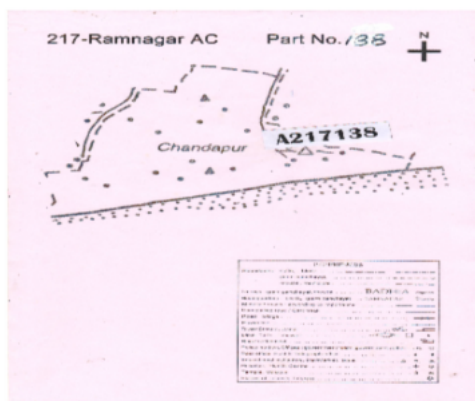

Nazri Naksha