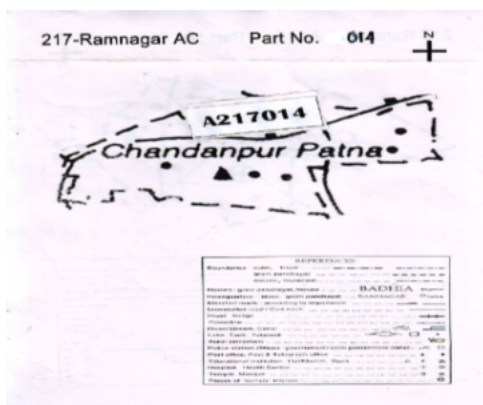

Nazri Naksha