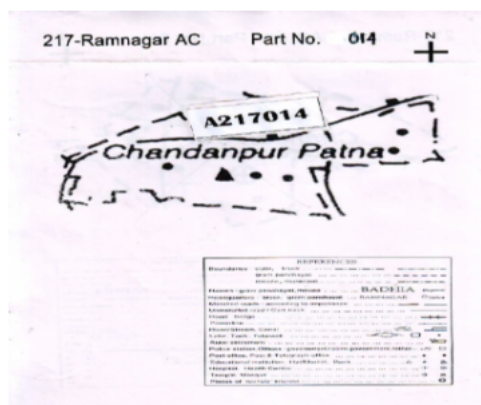

নির্বাচক নিবন্ধন আধিকারিকের স্বাক্ষর

Nazri Naksha

Google Map View

Polling Station Building Front View

Polling Station Front View

Cad View

Key MAP View

1 নাম : কিরণবালা কামিলা স্বামীর নাম: হেমন্ত কামিলা বাড়ির নং : n0026 বয়স : 67 লিঙ্গ : মহিলা	WB/31/212/030293	2 নাম : সন্তোষকুমার কামিলা পিতার নাম: হেমন্ত কামিলা বাড়ির নং : n0026 বয়স : 43 লিঙ্গ : পুরুষ	CJD2383107	3 নাম : মামনী কামিলা স্বামীর নাম: সন্তোষ কামিলা বাড়ির নং : n0026 বয়স : 34 লিঙ্গ : মহিলা	NNS1473487
4 নাম : বনমালী কামিলা পিতার নাম: গৌরঙ্গ কামিলা বাড়ির নং : n0031 বয়স : 67 লিঙ্গ : পুরুষ	WB/31/212/030253	5 নাম : রবীন্দ্রনাথ কামিলা পিতার নাম: কমললোচন কামিলা বাড়ির নং : n0032 বয়স : 39 লিঙ্গ : পুরুষ	CJD2700706	6 নাম : মিনতী কামিলা স্বামীর নাম: শ্রীনিবাস কামিলা বাড়ির নং : n0033 বয়স : 69 লিঙ্গ : মহিলা	WB/31/212/030404
7 নাম : রামনিবাস কামিলা পিতার নাম: শ্রীনিবাস কামিলা বাড়ির নং : n0033 বয়স : 39 লিঙ্গ : পুরুষ	CJD2833457	8 নাম : চিত্তামনী কামিলা পিতার নাম: সর্বেশ্বর কামিলা বাড়ির নং : n0035 বয়স : 63 লিঙ্গ : পুরুষ	WB/31/212/030364	9 নাম : শান্তমনী কামিলা স্বামীর নাম: চিত্তামনী কামিলা বাড়ির নং : n0035 বয়স : 56 লিঙ্গ : মহিলা	WB/31/212/030376
10 নাম : পরিতোষ কামিলা পিতার নাম: সর্বেশ্বর কামিলা বাড়ির নং : n0035 বয়স : 60 লিঙ্গ : পুরুষ	CJD2383057	11 নাম : জয়ন্তী কামিলা স্বামীর নাম: পরিতোষ কামিলা বাড়ির নং : n0035 বয়স : 53 লিঙ্গ : মহিলা	WB/31/212/030377	12 নাম : মালতী কামিলা স্বামীর নাম: সন্তোষ কুমার কামিলা বাড়ির নং : n0035 বয়স : 45 লিঙ্গ : মহিলা	CJD2383065
13 নাম : সুব্রত কামিলা পিতার নাম: চিত্তামনি কামিলা বাড়ির নং : n0035 বয়স : 34 লিঙ্গ : পুরুষ	NNS1378439	14 নাম : পুতুলরাণী কামিলা স্বামীর নাম: তপন কামিলা বাড়ির নং : n0037 বয়স : 52 লিঙ্গ : মহিলা	WB/31/212/030464	15 নাম : সবিতারাণী কামিলা স্বামীর নাম: স্বপন কামিলা বাড়ির নং : n0037 বয়স : 51 লিঙ্গ : মহিলা	WB/31/212/030461
16 নাম : স্বপনকুমার কামিলা পিতার নাম: সুধীর কামিলা বাড়ির নং : n0038 বয়স : 56 লিঙ্গ : পুরুষ	WB/31/212/030020	17 নাম : দেবপ্রকাশ কামিলা পিতার নাম: উমাকান্ত কামিলা বাড়ির নং : n0041 বয়স : 59 লিঙ্গ : পুরুষ	CJD2383032	18 নাম : জয়কৃষ্ণ কামিলা পিতার নাম: হরেকৃষ্ণ কামিলা বাড়ির নং : n0039 বয়স : 52 লিঙ্গ : পুরুষ	WB/31/212/030405
19 নাম : পদ্মলতা কামিলা স্বামীর নাম: অশোক কামিলা বাড়ির নং : n0038 বয়স : 54 লিঙ্গ : মহিলা	WB/31/212/030135	20 নাম : অঞ্জলী কামিলা স্বামীর নাম: স্বপন কুমার কামিলা বাড়ির নং : n0038 বয়স : 45 লিঙ্গ : মহিলা	CJD1799378	21 নাম : গিরিবালা কামিলা স্বামীর নাম: হরেকৃষ্ণ কামিলা বাড়ির নং : n0039 বয়স : 81 লিঙ্গ : মহিলা	WB/31/212/030375
22 নাম : রবীন্দ্রনাথ কামিলা পিতার নাম: হরেকৃষ্ণ কামিলা বাড়ির নং : n0039 বয়স : 59 লিঙ্গ : পুরুষ	WB/31/212/030243	23 নাম : রাজীব কামিলা পিতার নাম: রবীন্দ্রনাথ কামিলা বাড়ির নং : n0039 বয়স : 31 লিঙ্গ : পুরুষ	NNS1765429	24 নাম : সুজাতা কামিলা স্বামীর নাম: রবীন্দ্রনাথ কামিলা বাড়ির নং : n0032 বয়স : 31 লিঙ্গ : মহিলা	NNS1886019
25 নাম : প্রভাস চন্দ্র কামিলা পিতার নাম: বঙ্কিম কামিলা বাড়ির নং : 0034 বয়স : 63 লিঙ্গ : পুরুষ	WB/31/212/030132	26 নাম : পুরুষোত্তম কামিলা পিতার নাম: বনমালী কামিলা বাড়ির নং : n0031 বয়স : 28 লিঙ্গ : মহিলা	NNS1885847	27 নাম : নবকুমার কামিলা পিতার নাম: অশোক কুমার কামিলা বাড়ির নং : n0038 বয়স : 37 লিঙ্গ : পুরুষ	NNS1227354
28 নাম : পূর্ণিমা কামিলা স্বামীর নাম: জয়কৃষ্ণ কামিলা বাড়ির নং : n0039 বয়স : 48 লিঙ্গ : মহিলা	CJD1343102	29 নাম : সুপ্রকাশ কামিলা পিতার নাম: দেব প্রকাশ কামিলা বাড়ির নং : n0041 বয়স : 30 লিঙ্গ : পুরুষ	NNS1701911	30 নাম : কাকলী কামিলা স্বামীর নাম: দেবপ্রকাশ কামিলা বাড়ির নং : n0041 বয়স : 50 লিঙ্গ : মহিলা	CJD1343060