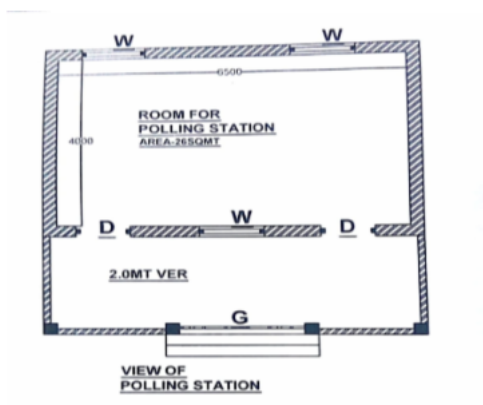

নির্বাচক নিবন্ধন আধিকারিকের স্বাক্ষর

Nazri Naksha

Google Map View

Polling Station Building Front View

Polling Station Front View

Cad View

Key MAP View

1 নাম : কিরণবালা কামিলা স্বামীর নাম: হেমন্ত কামিলা বাড়ির নং : n0026 বয়স : 67 লিঙ্গ : মহিলা	WB/31/212/030293	2 নাম : সন্তোষকুমার কামিলা পিতার নাম: হেমন্ত কামিলা বাড়ির নং : n0026 বয়স : 43 লিঙ্গ : পুরুষ	CJD2383107	3 নাম : মামনী কামিলা স্বামীর নাম: সন্তোষ কামিলা বাড়ির নং : n0026 বয়স : 34 লিঙ্গ : মহিলা	NNS1473487
4 নাম : বনমালী কামিলা পিতার নাম: গৌরঙ্গ কামিলা বাড়ির নং : n0031 বয়স : 67 লিঙ্গ : পুরুষ	WB/31/212/030253	5 নাম : রবীন্দ্রনাথ কামিলা পিতার নাম: কমললোচন কামিলা বাড়ির নং : n0032 বয়স : 39 লিঙ্গ : পুরুষ	CJD2700706	6 নাম : মিনতী কামিলা স্বামীর নাম: শ্রীনিবাস কামিলা বাড়ির নং : n0033 বয়স : 69 লিঙ্গ : মহিলা	WB/31/212/030404
7 নাম : রামনিবাস কামিলা পিতার নাম: শ্রীনিবাস কামিলা বাড়ির নং : n0033 বয়স : 39 লিঙ্গ : পুরুষ	CJD2833457	8 নাম : চিত্তামনী কামিলা পিতার নাম: সর্বেশ্বর কামিলা বাড়ির নং : n0035 বয়স : 63 লিঙ্গ : পুরুষ	WB/31/212/030364	9 নাম : শান্তমনী কামিলা স্বামীর নাম: চিত্তামনী কামিলা বাড়ির নং : n0035 বয়স : 56 লিঙ্গ : মহিলা	WB/31/212/030376
10 নাম : পরিতোষ কামিলা পিতার নাম: সর্বেশ্বর কামিলা বাড়ির নং : n0035 বয়স : 60 লিঙ্গ : পুরুষ	CJD2383057	11 নাম : জয়ন্তী কামিলা স্বামীর নাম: পরিতোষ কামিলা বাড়ির নং : n0035 বয়স : 53 লিঙ্গ : মহিলা	WB/31/212/030377	12 নাম : মালতী কামিলা স্বামীর নাম: সন্তোষ কুমার কামিলা বাড়ির নং : n0035 বয়স : 45 লিঙ্গ : মহিলা	CJD2383065
13 নাম : সুব্রত কামিলা পিতার নাম: চিত্তামনি কামিলা বাড়ির নং : n0035 বয়স : 34 লিঙ্গ : পুরুষ	NNS1378439	14 নাম : পুতুলরাণী কামিলা স্বামীর নাম: তপন কামিলা বাড়ির নং : n0037 বয়স : 52 লিঙ্গ : মহিলা	WB/31/212/030464	15 নাম : সবিতারাণী কামিলা স্বামীর নাম: স্বপন কামিলা বাড়ির নং : n0037 বয়স : 51 লিঙ্গ : মহিলা	WB/31/212/030461
16 নাম : স্বপনকুমার কামিলা পিতার নাম: সুধীর কামিলা বাড়ির নং : n0038 বয়স : 56 লিঙ্গ : পুরুষ	WB/31/212/030020	17 নাম : দেবপ্রকাশ কামিলা পিতার নাম: উমাকান্ত কামিলা বাড়ির নং : n0041 বয়স : 59 লিঙ্গ : পুরুষ	CJD2383032	18 নাম : জয়কৃষ্ণ কামিলা পিতার নাম: হরেকৃষ্ণ কামিলা বাড়ির নং : n0039 বয়স : 52 লিঙ্গ : পুরুষ	WB/31/212/030405
19 নাম : পদ্মলতা কামিলা স্বামীর নাম: অশোক কামিলা বাড়ির নং : n0038 বয়স : 54 লিঙ্গ : মহিলা	WB/31/212/030135	20 নাম : অঞ্জলী কামিলা স্বামীর নাম: স্বপন কুমার কামিলা বাড়ির নং : n0038 বয়স : 45 লিঙ্গ : মহিলা	CJD1799378	21 নাম : গিরিবালা কামিলা স্বামীর নাম: হরেকৃষ্ণ কামিলা বাড়ির নং : n0039 বয়স : 81 লিঙ্গ : মহিলা	WB/31/212/030375
22 নাম : রবীন্দ্রনাথ কামিলা পিতার নাম: হরেকৃষ্ণ কামিলা বাড়ির নং : n0039 বয়স : 59 লিঙ্গ : পুরুষ	WB/31/212/030243	23 নাম : রাজীব কামিলা পিতার নাম: রবীন্দ্রনাথ কামিলা বাড়ির নং : n0039 বয়স : 31 লিঙ্গ : পুরুষ	NNS1765429	24 নাম : সুজাতা কামিলা স্বামীর নাম: রবীন্দ্রনাথ কামিলা বাড়ির নং : n0032 বয়স : 31 লিঙ্গ : মহিলা	NNS1886019
25 নাম : প্রভাস চন্দ্র কামিলা পিতার নাম: বঙ্কিম কামিলা বাড়ির নং : 0034 বয়স : 63 লিঙ্গ : পুরুষ	WB/31/212/030132	26 নাম : পুরুষোত্তম কামিলা পিতার নাম: বনমালী কামিলা বাড়ির নং : n0031 বয়স : 28 লিঙ্গ : মহিলা	NNS1885847	27 নাম : নবকুমার কামিলা পিতার নাম: অশোক কুমার কামিলা বাড়ির নং : n0038 বয়স : 37 লিঙ্গ : পুরুষ	NNS1227354
28 নাম : পূর্ণিমা কামিলা স্বামীর নাম: জয়কৃষ্ণ কামিলা বাড়ির নং : n0039 বয়স : 48 লিঙ্গ : মহিলা	CJD1343102	29 নাম : সুপ্রকাশ কামিলা পিতার নাম: দেব প্রকাশ কামিলা বাড়ির নং : n0041 বয়স : 30 লিঙ্গ : পুরুষ	NNS1701911	30 নাম : কাকলী কামিলা স্বামীর নাম: দেবপ্রকাশ কামিলা বাড়ির নং : n0041 বয়স : 50 লিঙ্গ : মহিলা	CJD1343060