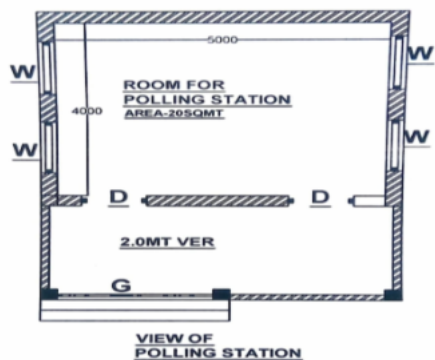

নির্বাচক নিবন্ধন আধিকারিকের স্বাক্ষর

Nazri Naksha

Google Map View

Polling Station Building Front View

Polling Station Front View

Cad View

Key MAP View

1	WB/31/212/345338	নাম : গোবিন্দ কর পিতার নাম: ধীরেন্দ্র কর বাড়ির নং : n0065 বয়স : 52 লিঙ্গ : পুরুষ	ফটো উপলব্ধ	2	CJD1407162	নাম : মিনতি কর স্বামীর নাম: গোবিন্দ কর বাড়ির নং : n0065 বয়স : 47 লিঙ্গ : মহিলা	ফটো উপলব্ধ	3	NNS2183895	নাম : দেবাশিষ কর পিতার নাম: গোবিন্দ কর বাড়ির নং : N0065 বয়স : 25 লিঙ্গ : পুরুষ	ফটো উপলব্ধ
4	NNS2080240	নাম : সুভাশিষ কর পিতার নাম: গোবিন্দ কর বাড়ির নং : এন0065 বয়স : 26 লিঙ্গ : পুরুষ	ফটো উপলব্ধ	5	NNS2430668	নাম : মোমিতা দে স্বামীর নাম: গৌতম দে বাড়ির নং : এন015 বয়স : 22 লিঙ্গ : মহিলা	ফটো উপলব্ধ	6	NNS2393965	নাম : বীণাপাণি গিরি স্বামীর নাম: গৌরাজ গিরি বাড়ির নং : n0067 বয়স : 63 লিঙ্গ : মহিলা	ফটো উপলব্ধ
7	CJD1406982	নাম : দুর্গা গিরি স্বামীর নাম: নির্মল গিরি বাড়ির নং : n0070 বয়স : 53 লিঙ্গ : মহিলা	ফটো উপলব্ধ	8	NNS2402055	নাম : নির্মল গিরি পিতার নাম: প্রভাত গিরি বাড়ির নং : n0070 বয়স : 52 লিঙ্গ : পুরুষ	ফটো উপলব্ধ	9	NNS2080497	নাম : সন্তোষ গিরি পিতার নাম: বিবেকানন্দ গিরি বাড়ির নং : N0069 বয়স : 26 লিঙ্গ : পুরুষ	ফটো উপলব্ধ
10	NNS2145829	নাম : অনিমা দাস গিরি স্বামীর নাম: রবীন্দ্র নাথ গিরি বাড়ির নং : N0146 বয়স : 25 লিঙ্গ : মহিলা	ফটো উপলব্ধ	11	NNS1418862	নাম : মানস গিরি পিতার নাম: নিত্যানন্দ গিরি বাড়ির নং : n0068 বয়স : 36 লিঙ্গ : পুরুষ	ফটো উপলব্ধ	12	NNS1774306	নাম : প্রতিমা হাজারা (গিরি) স্বামীর নাম: মানস গিরি বাড়ির নং : n0068 বয়স : 31 লিঙ্গ : মহিলা	ফটো উপলব্ধ
13	WB/31/212/345494	নাম : বিবেকানন্দ গিরি পিতার নাম: প্রভাত গিরি বাড়ির নং : n0069 বয়স : 61 লিঙ্গ : পুরুষ	ফটো উপলব্ধ	14	NNS1639285	নাম : শিবানী গিরি পিতার নাম: নিত্যানন্দ গিরি বাড়ির নং : n0151 বয়স : 31 লিঙ্গ : মহিলা	ফটো উপলব্ধ	15	NNS1823822	নাম : রবীন্দ্র নাথ গিরি পিতার নাম: নিত্যানন্দ গিরি বাড়ির নং : 0146 বয়স : 29 লিঙ্গ : পুরুষ	ফটো উপলব্ধ
16	WB/31/212/345140	নাম : মিনতি গিরি স্বামীর নাম: পরমানন্দ গিরি বাড়ির নং : n0147 বয়স : 52 লিঙ্গ : মহিলা	ফটো উপলব্ধ	17	WB/31/212/345141	নাম : ববী গিরি স্বামীর নাম: বিবেকানন্দ গিরি বাড়ির নং : n0069 বয়স : 55 লিঙ্গ : মহিলা	ফটো উপলব্ধ	18	CJD1406966	নাম : পরীরাণী গিরি স্বামীর নাম: নিত্যানন্দ গিরি বাড়ির নং : n0068 বয়স : 61 লিঙ্গ : মহিলা	ফটো উপলব্ধ
19	WB/31/212/345500	নাম : গৌরাজ গিরি পিতার নাম: প্রভাত গিরি বাড়ির নং : n0067 বয়স : 67 লিঙ্গ : পুরুষ	ফটো উপলব্ধ	20	NNS2503399	নাম : রাধারানী হেলা পিতার নাম: গৌরাজ গিরি বাড়ির নং : এন0067 বয়স : 30 লিঙ্গ : মহিলা	ফটো উপলব্ধ	21	NNS1264639	নাম : সীমা গিরি(মাইতি) স্বামীর নাম: তারাপদ মাইতি বাড়ির নং : n0033 বয়স : 40 লিঙ্গ : মহিলা	ফটো উপলব্ধ
22	NNS1979384	নাম : বুদ্ধদেব ঘড়াই পিতার নাম: প্রদীপ ঘড়াই বাড়ির নং : 0072 বয়স : 27 লিঙ্গ : পুরুষ	ফটো উপলব্ধ	23	NNS2146298	নাম : ভারতী ঘড়াই স্বামীর নাম: মনতোষ ঘড়াই বাড়ির নং : N0042 বয়স : 31 লিঙ্গ : মহিলা	ফটো উপলব্ধ	24	NNS2212041	নাম : জীবনানন্দ ঘড়াই পিতার নাম: জীবন কৃষ্ণ ঘড়াই বাড়ির নং : n0043 বয়স : 52 লিঙ্গ : পুরুষ	ফটো উপলব্ধ
25	NNS2242675	নাম : পায়েল ঘড়াই পিতার নাম: জীবনানন্দ ঘড়াই বাড়ির নং : এন0043 বয়স : 24 লিঙ্গ : মহিলা	ফটো উপলব্ধ	26	CJD1408335	নাম : মিনু ঘড়াই স্বামীর নাম: প্রদীপ ঘড়াই বাড়ির নং : n0072 বয়স : 48 লিঙ্গ : মহিলা	ফটো উপলব্ধ	27	CJD1765486	নাম : মামনী ঘড়াই স্বামীর নাম: প্রফুল্ল ঘড়াই বাড়ির নং : n0072 বয়স : 53 লিঙ্গ : মহিলা	ফটো উপলব্ধ
28	NNS1264571	নাম : কল্পনা মাঝি স্বামীর নাম: অমল মাঝি বাড়ির নং : n0043 বয়স : 36 লিঙ্গ : মহিলা	ফটো উপলব্ধ	29	CJD2541217	নাম : নিয়তি ঘড়াই স্বামীর নাম: দেবেন্দ্র ঘড়াই বাড়ির নং : n0042 বয়স : 52 লিঙ্গ : মহিলা	ফটো উপলব্ধ	30	NNS1732361	নাম : মনতোষ ঘড়াই মায়ের নাম: নিয়তি ঘড়াই বাড়ির নং : n0042 বয়স : 31 লিঙ্গ : পুরুষ	ফটো উপলব্ধ