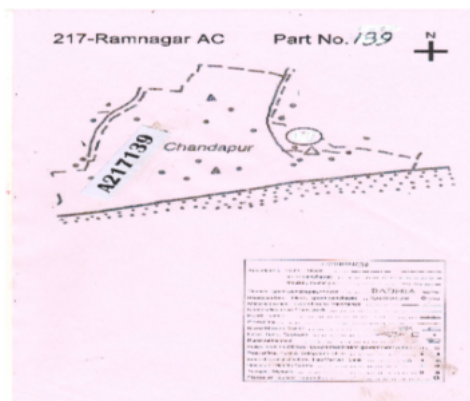

নির্বাচক নিবন্ধন আধিকারিকের স্বাক্ষর

Nazri Naksha

Google Map View

Polling Station Building Front View

Polling Station Front View

Cad View

Key MAP View

1	WB/31/212/345338	নাম : গোবিন্দ কর পিতার নাম: ধীরেন্দ্র কর বাড়ির নং : n0065 বয়স : 52 লিঙ্গ : পুরুষ	ফটো উপলব্ধ	2	CJD1407162	নাম : মিনতি কর স্বামীর নাম: গোবিন্দ কর বাড়ির নং : n0065 বয়স : 47 লিঙ্গ : মহিলা	ফটো উপলব্ধ	3	NNS2183895	নাম : দেবাশিষ কর পিতার নাম: গোবিন্দ কর বাড়ির নং : N0065 বয়স : 25 লিঙ্গ : পুরুষ	ফটো উপলব্ধ
4	NNS2080240	নাম : সুভাশিষ কর পিতার নাম: গোবিন্দ কর বাড়ির নং : এন0065 বয়স : 26 লিঙ্গ : পুরুষ	ফটো উপলব্ধ	5	NNS2430668	নাম : মোমিতা দে স্বামীর নাম: গৌতম দে বাড়ির নং : এন015 বয়স : 22 লিঙ্গ : মহিলা	ফটো উপলব্ধ	6	NNS2393965	নাম : বীণাপাণি গিরি স্বামীর নাম: গৌরাজ গিরি বাড়ির নং : n0067 বয়স : 63 লিঙ্গ : মহিলা	ফটো উপলব্ধ
7	CJD1406982	নাম : দুর্গা গিরি স্বামীর নাম: নির্মল গিরি বাড়ির নং : n0070 বয়স : 53 লিঙ্গ : মহিলা	ফটো উপলব্ধ	8	NNS2402055	নাম : নির্মল গিরি পিতার নাম: প্রভাত গিরি বাড়ির নং : n0070 বয়স : 52 লিঙ্গ : পুরুষ	ফটো উপলব্ধ	9	NNS2080497	নাম : সন্তোষ গিরি পিতার নাম: বিবেকানন্দ গিরি বাড়ির নং : N0069 বয়স : 26 লিঙ্গ : পুরুষ	ফটো উপলব্ধ
10	NNS2145829	নাম : অনিমা দাস গিরি স্বামীর নাম: রবীন্দ্র নাথ গিরি বাড়ির নং : N0146 বয়স : 25 লিঙ্গ : মহিলা	ফটো উপলব্ধ	11	NNS1418862	নাম : মানস গিরি পিতার নাম: নিত্যানন্দ গিরি বাড়ির নং : n0068 বয়স : 36 লিঙ্গ : পুরুষ	ফটো উপলব্ধ	12	NNS1774306	নাম : প্রতিমা হাজারা (গিরি) স্বামীর নাম: মানস গিরি বাড়ির নং : n0068 বয়স : 31 লিঙ্গ : মহিলা	ফটো উপলব্ধ
13	WB/31/212/345494	নাম : বিবেকানন্দ গিরি পিতার নাম: প্রভাত গিরি বাড়ির নং : n0069 বয়স : 61 লিঙ্গ : পুরুষ	ফটো উপলব্ধ	14	NNS1639285	নাম : শিবানী গিরি পিতার নাম: নিত্যানন্দ গিরি বাড়ির নং : n0151 বয়স : 31 লিঙ্গ : মহিলা	ফটো উপলব্ধ	15	NNS1823822	নাম : রবীন্দ্র নাথ গিরি পিতার নাম: নিত্যানন্দ গিরি বাড়ির নং : 0146 বয়স : 29 লিঙ্গ : পুরুষ	ফটো উপলব্ধ
16	WB/31/212/345140	নাম : মিনতি গিরি স্বামীর নাম: পরমানন্দ গিরি বাড়ির নং : n0147 বয়স : 52 লিঙ্গ : মহিলা	ফটো উপলব্ধ	17	WB/31/212/345141	নাম : ববী গিরি স্বামীর নাম: বিবেকানন্দ গিরি বাড়ির নং : n0069 বয়স : 55 লিঙ্গ : মহিলা	ফটো উপলব্ধ	18	CJD1406966	নাম : পরীরাণী গিরি স্বামীর নাম: নিত্যানন্দ গিরি বাড়ির নং : n0068 বয়স : 61 লিঙ্গ : মহিলা	ফটো উপলব্ধ
19	WB/31/212/345500	নাম : গৌরাজ গিরি পিতার নাম: প্রভাত গিরি বাড়ির নং : n0067 বয়স : 67 লিঙ্গ : পুরুষ	ফটো উপলব্ধ	20	NNS2503399	নাম : রাধারানী হেলা পিতার নাম: গৌরাজ গিরি বাড়ির নং : এন0067 বয়স : 30 লিঙ্গ : মহিলা	ফটো উপলব্ধ	21	NNS1264639	নাম : সীমা গিরি(মাইতি) স্বামীর নাম: তারাপদ মাইতি বাড়ির নং : n0033 বয়স : 40 লিঙ্গ : মহিলা	ফটো উপলব্ধ
22	NNS1979384	নাম : বুদ্ধদেব ঘড়াই পিতার নাম: প্রদীপ ঘড়াই বাড়ির নং : 0072 বয়স : 27 লিঙ্গ : পুরুষ	ফটো উপলব্ধ	23	NNS2146298	নাম : ভারতী ঘড়াই স্বামীর নাম: মনতোষ ঘড়াই বাড়ির নং : N0042 বয়স : 31 লিঙ্গ : মহিলা	ফটো উপলব্ধ	24	NNS2212041	নাম : জীবনানন্দ ঘড়াই পিতার নাম: জীবন কৃষ্ণ ঘড়াই বাড়ির নং : n0043 বয়স : 52 লিঙ্গ : পুরুষ	ফটো উপলব্ধ
25	NNS2242675	নাম : পায়েল ঘড়াই পিতার নাম: জীবনানন্দ ঘড়াই বাড়ির নং : এন0043 বয়স : 24 লিঙ্গ : মহিলা	ফটো উপলব্ধ	26	CJD1408335	নাম : মিনু ঘড়াই স্বামীর নাম: প্রদীপ ঘড়াই বাড়ির নং : n0072 বয়স : 48 লিঙ্গ : মহিলা	ফটো উপলব্ধ	27	CJD1765486	নাম : মামনী ঘড়াই স্বামীর নাম: প্রফুল্ল ঘড়াই বাড়ির নং : n0072 বয়স : 53 লিঙ্গ : মহিলা	ফটো উপলব্ধ
28	NNS1264571	নাম : কল্পনা মাঝি স্বামীর নাম: অমল মাঝি বাড়ির নং : n0043 বয়স : 36 লিঙ্গ : মহিলা	ফটো উপলব্ধ	29	CJD2541217	নাম : নিয়তি ঘড়াই স্বামীর নাম: দেবেন্দ্র ঘড়াই বাড়ির নং : n0042 বয়স : 52 লিঙ্গ : মহিলা	ফটো উপলব্ধ	30	NNS1732361	নাম : মনতোষ ঘড়াই মায়ের নাম: নিয়তি ঘড়াই বাড়ির নং : n0042 বয়স : 31 লিঙ্গ : পুরুষ	ফটো উপলব্ধ