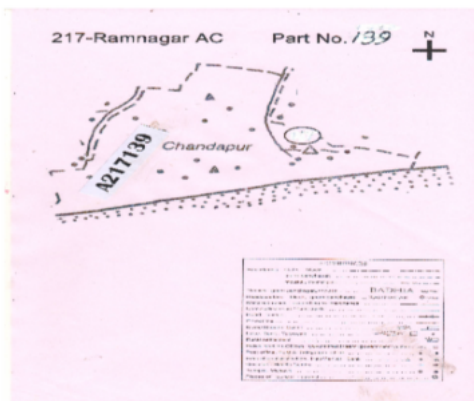

Nazri Naksha