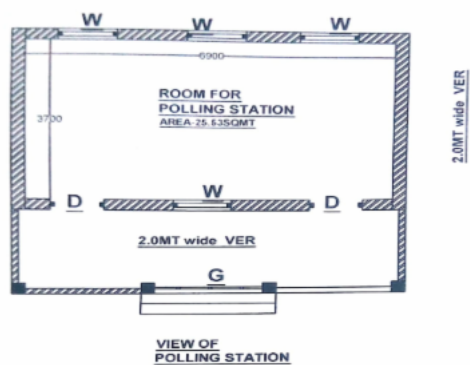

নির্বাচক নিবন্ধন আধিকারিকের স্বাক্ষর

Nazri Naksha

Google Map View

Polling Station Building Front View

Polling Station Front View

Cad View

Key MAP View

1 নাম : ব্রহ্মচারী ঈশ্বরানন্দ পিতার নাম: স্বামী পরমানন্দ বাড়ির নং : n0136 বয়স : 72 লিঙ্গ : পুরুষ	NNS1641448 ফটো উপলব্ধ	2 নাম : গুলরসুনবিবি স্বামীর নাম: রাজউদ্দিন সেক বাড়ির নং : n0007 বয়স : 69 লিঙ্গ : মহিলা	WB/31/212/345035 ফটো উপলব্ধ	3 নাম : আকতারুন বিবি স্বামীর নাম: আবুল সেক বাড়ির নং : n0063 বয়স : 57 লিঙ্গ : মহিলা	WB/31/212/345475 ফটো উপলব্ধ
4 নাম : দেবযানী ওবা স্বামীর নাম: তারাপদ ওবা বাড়ির নং : 0018 বয়স : 29 লিঙ্গ : মহিলা	NNS1824002 ফটো উপলব্ধ	5 নাম : তারাপদ ওবা পিতার নাম: মন্টু ওবা বাড়ির নং : n0018 বয়স : 31 লিঙ্গ : পুরুষ	NNS1641752 ফটো উপলব্ধ	6 নাম : রঞ্জিতা ওবা স্বামীর নাম: দেব ওবা বাড়ির নং : n0018 বয়স : 31 লিঙ্গ : মহিলা	NNS1641620 ফটো উপলব্ধ
7 নাম : দেবু ওবা পিতার নাম: মন্টু ওবা বাড়ির নং : n0018 বয়স : 34 লিঙ্গ : পুরুষ	NNS1641612 ফটো উপলব্ধ	8 নাম : দুর্গা ওবা স্বামীর নাম: মন্টু ওবা বাড়ির নং : n0018 বয়স : 58 লিঙ্গ : মহিলা	WB/31/212/345144 ফটো উপলব্ধ	9 নাম : মন্টু ওবা পিতার নাম: নিরঞ্জন ওবা বাড়ির নং : n0018 বয়স : 73 লিঙ্গ : পুরুষ	WB/31/212/345145 ফটো উপলব্ধ
10 নাম : সন্ধ্যা করণ স্বামীর নাম: বিমল করণ বাড়ির নং : n0107 বয়স : 49 লিঙ্গ : মহিলা	CJD2799872 ফটো উপলব্ধ	11 নাম : বিমল করণ পিতার নাম: সতীশ করণ বাড়ির নং : n0107 বয়স : 78 লিঙ্গ : পুরুষ	CJD2542470 ফটো উপলব্ধ	12 নাম : অভিনয় দলাই পিতার নাম: মাগুনী দলাই বাড়ির নং : 0000 বয়স : 68 লিঙ্গ : পুরুষ	WB/31/212/345198 ফটো উপলব্ধ
13 নাম : কৃষ্ণা খলুয়া স্বামীর নাম: উত্তম খলুয়া বাড়ির নং : n0155 বয়স : 33 লিঙ্গ : মহিলা	NNS1524214 ফটো উপলব্ধ	14 নাম : মধুসূদন খাটুয়া পিতার নাম: প্রাণকৃষ্ণ খাটুয়া বাড়ির নং : 0014 বয়স : 29 লিঙ্গ : পুরুষ	NNS1824028 ফটো উপলব্ধ	15 নাম : আরতি খাটুয়া স্বামীর নাম: প্রাণকৃষ্ণ খাটুয়া বাড়ির নং : n0014 বয়স : 64 লিঙ্গ : মহিলা	WB/31/212/345162 ফটো উপলব্ধ
16 নাম : প্রাণকৃষ্ণ খাটুয়া পিতার নাম: উমাকান্ত খাটুয়া বাড়ির নং : n0014 বয়স : 73 লিঙ্গ : পুরুষ	WB/31/212/345163 ফটো উপলব্ধ	17 নাম : বিল্বমঙ্গল খাটুয়া পিতার নাম: প্রাণকৃষ্ণ খাটুয়া বাড়ির নং : n0014 বয়স : 35 লিঙ্গ : পুরুষ	NNS1419290 ফটো উপলব্ধ	18 নাম : চিন্তামনি খাটুয়া পিতার নাম: প্রাণকৃষ্ণ খাটুয়া বাড়ির নং : n0014 বয়স : 39 লিঙ্গ : পুরুষ	CJD2924389 ফটো উপলব্ধ
19 নাম : অর্চনা খাটুয়া স্বামীর নাম: বিল্বমঙ্গল খাটুয়া বাড়ির নং : এন0014 বয়স : 22 লিঙ্গ : মহিলা	NNS2411270 ফটো উপলব্ধ	20 নাম : সনকা খালুয়া পিতার নাম: নারায়ণ খালুয়া বাড়ির নং : এন0158 বয়স : 22 লিঙ্গ : মহিলা	NNS2410942 ফটো উপলব্ধ	21 নাম : তৃষ্ণি খালুয়া স্বামীর নাম: শিবশঙ্কর খালুয়া বাড়ির নং : n0124 বয়স : 50 লিঙ্গ : মহিলা	WB/31/212/336277 ফটো উপলব্ধ
22 নাম : সিন্ধু খালুয়া পিতার নাম: শিবশঙ্কর খালুয়া বাড়ির নং : n0123 বয়স : 31 লিঙ্গ : পুরুষ	NNS1641455 ফটো উপলব্ধ	23 নাম : শিবশঙ্কর খালুয়া পিতার নাম: মৃত্যুঞ্জয় খালুয়া বাড়ির নং : n0123 বয়স : 60 লিঙ্গ : পুরুষ	WB/31/212/336662 ফটো উপলব্ধ	24 নাম : আরতি খালুয়া স্বামীর নাম: কেনারাম খালুয়া বাড়ির নং : n0029 বয়স : 65 লিঙ্গ : মহিলা	WB/31/212/345445 ফটো উপলব্ধ
25 নাম : কেনারাম খালুয়া পিতার নাম: সৌরমোহন খালুয়া বাড়ির নং : n0029 বয়স : 73 লিঙ্গ : পুরুষ	WB/31/212/345487 ফটো উপলব্ধ	26 নাম : দেবশীষ খালুয়া পিতার নাম: সুসান্ত কুমার খালুয়া বাড়ির নং : 0055 বয়স : 30 লিঙ্গ : পুরুষ	NNS1822998 ফটো উপলব্ধ	27 নাম : গীতাজ্জলী খালুয়া স্বামীর নাম: দামোদর খালুয়া বাড়ির নং : n0152 বয়স : 33 লিঙ্গ : মহিলা	NNS2183937 ফটো উপলব্ধ
28 নাম : সুনত্র খালুয়া পিতার নাম: শিবশঙ্কর খালুয়া বাড়ির নং : n0123 বয়স : 25 লিঙ্গ : পুরুষ	NNS2183911 ফটো উপলব্ধ	29 নাম : লক্ষ্মীরানী গিরি স্বামীর নাম: অশোক গিরি বাড়ির নং : এন0001 বয়স : 46 লিঙ্গ : মহিলা	NNS2312791 ফটো উপলব্ধ	30 নাম : অপর্ণা পাল খালুয়া স্বামীর নাম: সিন্ধু খালুয়া বাড়ির নং : এন0123 বয়স : 28 লিঙ্গ : মহিলা	NNS1914886 ফটো উপলব্ধ