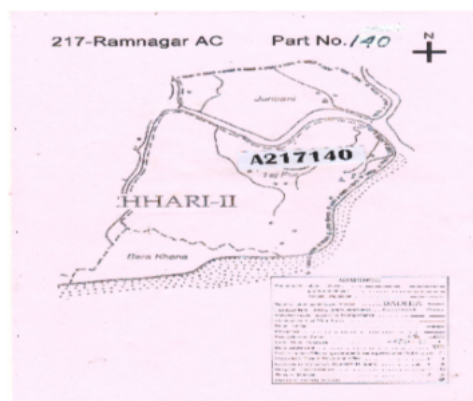

Key MAP View