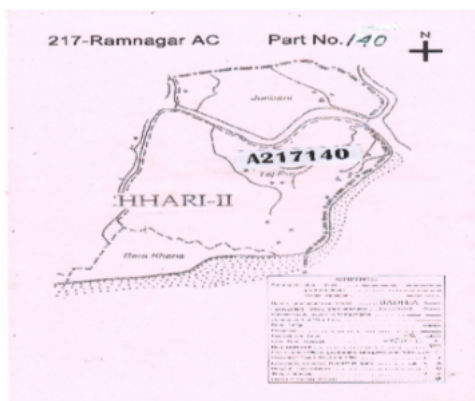

Nazri Naksha