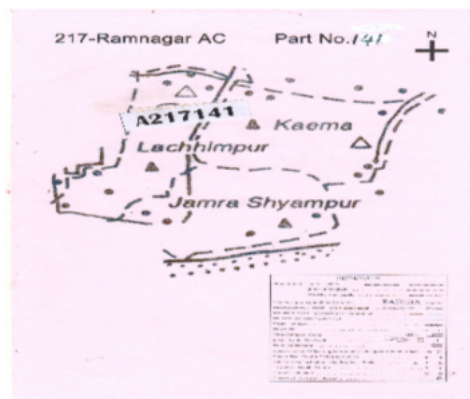

Key MAP View