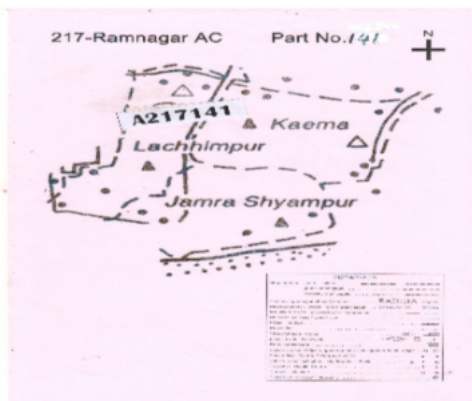

Nazri Naksha