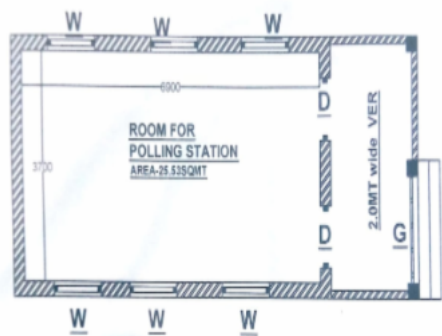

নির্বাচক নিবন্ধন আধিকারিকের স্বাক্ষর

Nazri Naksha

Google Map View

Polling Station Building Front View

Polling Station Front View

Cad View

Key MAP View

1	CJD1412634	নাম : সত্যব্রত দে পিতার নাম: সুশীল দে বাড়ির নং : n0005 বয়স : 49 লিঙ্গ : পুরুষ	ফটো উপলব্ধ	2	CJD1766823	নাম : সুশীল দে পিতার নাম: উমাকান্ত দে বাড়ির নং : n0005 বয়স : 83 লিঙ্গ : পুরুষ	ফটো উপলব্ধ	3	CJD2543460	নাম : সুশীলা দে স্বামীর নাম: সুশীল দে বাড়ির নং : n0005 বয়স : 74 লিঙ্গ : মহিলা	ফটো উপলব্ধ
4	NNS1905850	নাম : কৃষ্ণা কর স্বামীর নাম: সত্যগোপাল কর বাড়ির নং : এন0084 বয়স : 31 লিঙ্গ : মহিলা	ফটো উপলব্ধ	5	NNS1903574	নাম : রিঙ্কু মন্ডল কর স্বামীর নাম: নিত্যগোপাল কর বাড়ির নং : এন0084 বয়স : 28 লিঙ্গ : মহিলা	ফটো উপলব্ধ	6	NNS1732577	নাম : শুভজিৎ কর পিতার নাম: বিশ্বজিৎ কর বাড়ির নং : n0053 বয়স : 30 লিঙ্গ : পুরুষ	ফটো উপলব্ধ
7	WB/31/212/348568	নাম : চারুবালা কর স্বামীর নাম: বসন্ত কর বাড়ির নং : n0066 বয়স : 83 লিঙ্গ : মহিলা	ফটো উপলব্ধ	8	WB/31/212/348677	নাম : জয়শ্রী কর স্বামীর নাম: প্রদীপ কর বাড়ির নং : n0066 বয়স : 68 লিঙ্গ : মহিলা	ফটো উপলব্ধ	9	NNS0583294	নাম : তৃষ্ণা মাইতি(কর) স্বামীর নাম: দেবশীষ কর বাড়ির নং : n0066 বয়স : 39 লিঙ্গ : মহিলা	ফটো উপলব্ধ
10	WB/31/212/348678	নাম : আরতি কর স্বামীর নাম: ত্রিদিব কর বাড়ির নং : n0066 বয়স : 54 লিঙ্গ : মহিলা	ফটো উপলব্ধ	11	NNS1265008	নাম : শুভাশীষ কর পিতার নাম: ত্রিদিব কর বাড়ির নং : n0066 বয়স : 36 লিঙ্গ : পুরুষ	ফটো উপলব্ধ	12	CJD1413871	নাম : সন্ধ্যারাণী কর স্বামীর নাম: সন্দীপকুমার কর বাড়ির নং : n0066 বয়স : 48 লিঙ্গ : মহিলা	ফটো উপলব্ধ
13	WB/31/212/348304	নাম : সচলা কর স্বামীর নাম: দিবাকর কর বাড়ির নং : n0083 বয়স : 86 লিঙ্গ : মহিলা	ফটো উপলব্ধ	14	WB/31/212/348053	নাম : সত্যজিত কর পিতার নাম: দিবাকর কর বাড়ির নং : n0083 বয়স : 66 লিঙ্গ : পুরুষ	ফটো উপলব্ধ	15	CJD2851004	নাম : অতনু কর পিতার নাম: সত্যজিত কর বাড়ির নং : n0083 বয়স : 39 লিঙ্গ : পুরুষ	ফটো উপলব্ধ
16	WB/31/212/348574	নাম : মঞ্জু কর স্বামীর নাম: বিশ্বজিত কর বাড়ির নং : n0083 বয়স : 53 লিঙ্গ : মহিলা	ফটো উপলব্ধ	17	WB/31/212/348395	নাম : পুরবী কর স্বামীর নাম: সত্যজিত কর বাড়ির নং : n0053 বয়স : 60 লিঙ্গ : মহিলা	ফটো উপলব্ধ	18	CJD1413475	নাম : দেবশীষ কর পিতার নাম: প্রদীপ কর বাড়ির নং : n0066 বয়স : 46 লিঙ্গ : পুরুষ	ফটো উপলব্ধ
19	NNS1419464	নাম : অভিজিত কর পিতার নাম: বিশ্বজিত কর বাড়ির নং : n0053 বয়স : 35 লিঙ্গ : পুরুষ	ফটো উপলব্ধ	20	WB/31/212/348499	নাম : বিশ্বজিত কর পিতার নাম: দিবাকর কর বাড়ির নং : n0053 বয়স : 59 লিঙ্গ : পুরুষ	ফটো উপলব্ধ	21	CJD2543130	নাম : শান্তনু কর পিতার নাম: সত্যজিত কর বাড়ির নং : n0053 বয়স : 43 লিঙ্গ : পুরুষ	ফটো উপলব্ধ
22	CJD2187607	নাম : অসিত কর পিতার নাম: শক্তি কুমার কর বাড়ির নং : n0085 বয়স : 43 লিঙ্গ : পুরুষ	ফটো উপলব্ধ	23	NNS1732585	নাম : দেবব্রত কর পিতার নাম: বামাপদ কর বাড়ির নং : n0084 বয়স : 30 লিঙ্গ : পুরুষ	ফটো উপলব্ধ	24	WB/31/212/348575	নাম : সরস্বতী কর স্বামীর নাম: বামাপদ কর বাড়ির নং : n0084 বয়স : 53 লিঙ্গ : মহিলা	ফটো উপলব্ধ
25	WB/31/212/348612	নাম : বামাপদ কর পিতার নাম: নারায়ণ কর বাড়ির নং : n0084 বয়স : 59 লিঙ্গ : পুরুষ	ফটো উপলব্ধ	26	CJD2187581	নাম : কবিতা কর স্বামীর নাম: হরিপদ কর বাড়ির নং : n0084 বয়স : 48 লিঙ্গ : মহিলা	ফটো উপলব্ধ	27	WB/31/212/348679	নাম : হরিপদ কর পিতার নাম: নারায়ণ কর বাড়ির নং : n0084 বয়স : 54 লিঙ্গ : পুরুষ	ফটো উপলব্ধ
28	NNS1419472	নাম : নিত্য গোপাল কর পিতার নাম: রামপদ কর বাড়ির নং : n0084 বয়স : 36 লিঙ্গ : পুরুষ	ফটো উপলব্ধ	29	CJD2924652	নাম : গৌরগোপাল কর পিতার নাম: রামপদ কর বাড়ির নং : n0084 বয়স : 38 লিঙ্গ : পুরুষ	ফটো উপলব্ধ	30	WB/31/212/348572	নাম : কম্পনা কর স্বামীর নাম: রামপদ কর বাড়ির নং : n0084 বয়স : 61 লিঙ্গ : মহিলা	ফটো উপলব্ধ