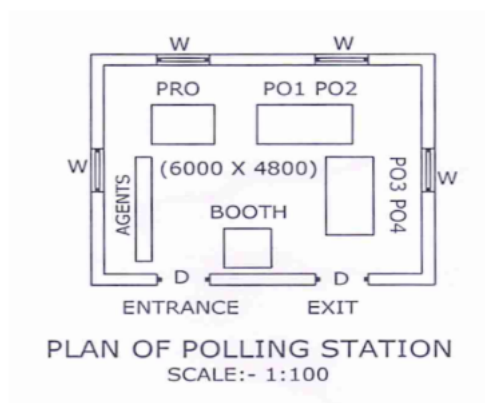

নির্বাচক নিবন্ধন আধিকারিকের স্বাক্ষর

Nazri Naksha

Google Map View

Polling Station Building Front View

Polling Station Front View

Cad View

Key MAP View

1 নাম : রীতারানী আচার্য স্বামীর নাম: অলোক আচার্য বাড়ির নং : n0004 বয়স : 44 লিঙ্গ : মহিলা	CJD2545580 ফটো উপলব্ধ	2 নাম : অলোক আচার্য পিতার নাম: আশুতোষ আচার্য বাড়ির নং : n0004 বয়স : 53 লিঙ্গ : পুরুষ	CJD1707405 ফটো উপলব্ধ	3 নাম : মানসী আচার্য স্বামীর নাম: দিলীপ আচার্য বাড়ির নং : 004 বয়স : 36 লিঙ্গ : মহিলা	NNS1825058 ফটো উপলব্ধ
4 নাম : দিলীপ আচার্য পিতার নাম: আশুতোষ আচার্য বাড়ির নং : n0004 বয়স : 38 লিঙ্গ : পুরুষ	CJD2925139 ফটো উপলব্ধ	5 নাম : অপর্ণা আচার্য পিতার নাম: অলোক আচার্য বাড়ির নং : এন004 বয়স : 22 লিঙ্গ : মহিলা	NNS2454130 ফটো উপলব্ধ	6 নাম : ঋত্বিক কুইলা পিতার নাম: কানুধর কুইলা বাড়ির নং : এন0093 বয়স : 23 লিঙ্গ : পুরুষ	NNS2328078 ফটো উপলব্ধ
7 নাম : মৌসুমী শ্যামল স্বামীর নাম: উত্তম শ্যামল বাড়ির নং : n0093 বয়স : 29 লিঙ্গ : মহিলা	NNS1824713 ফটো উপলব্ধ	8 নাম : কানুধর কুইলা পিতার নাম: সনাতন কুইলা বাড়ির নং : n0093 বয়স : 66 লিঙ্গ : পুরুষ	CJD1707488 ফটো উপলব্ধ	9 নাম : নমিতা কুইলা স্বামীর নাম: কানুধর কুইলা বাড়ির নং : n0093 বয়স : 50 লিঙ্গ : মহিলা	CJD1809912 ফটো উপলব্ধ
10 নাম : বাদল কুইলা পিতার নাম: বিজয় কুইলা বাড়ির নং : n0089 বয়স : 68 লিঙ্গ : পুরুষ	WB/31/212/357427 ফটো উপলব্ধ	11 নাম : বীণাপানী কুইলা স্বামীর নাম: নবীন কুইলা বাড়ির নং : n0089 বয়স : 68 লিঙ্গ : মহিলা	WB/31/212/357566 ফটো উপলব্ধ	12 নাম : রাজেশ কুইলা পিতার নাম: কালিপদ কুইলা বাড়ির নং : n0091 বয়স : 33 লিঙ্গ : পুরুষ	NNS1526714 ফটো উপলব্ধ
13 নাম : শচীন কুইলা পিতার নাম: বাদল কুইলা বাড়ির নং : n0089 বয়স : 30 লিঙ্গ : পুরুষ	NNS1733328 ফটো উপলব্ধ	14 নাম : গীতা কুইলা স্বামীর নাম: বাদল কুইলা বাড়ির নং : n0089 বয়স : 60 লিঙ্গ : মহিলা	CJD2800647 ফটো উপলব্ধ	15 নাম : তাপস কুইলা পিতার নাম: কালিপদ কুইলা বাড়ির নং : n0091 বয়স : 36 লিঙ্গ : পুরুষ	NNS1185388 ফটো উপলব্ধ
16 নাম : তপন কুইলা মায়ের নাম: গিরিবালা কুইলা বাড়ির নং : n0091 বয়স : 55 লিঙ্গ : পুরুষ	CJD2851236 ফটো উপলব্ধ	17 নাম : রেনুকা কুইলা স্বামীর নাম: কালীপদ কুইলা বাড়ির নং : n0091 বয়স : 56 লিঙ্গ : মহিলা	CJD2800639 ফটো উপলব্ধ	18 নাম : কালীপদ কুইলা পিতার নাম: পরেশ কুইলা বাড়ির নং : n0091 বয়স : 63 লিঙ্গ : পুরুষ	WB/31/212/357128 ফটো উপলব্ধ
19 নাম : অপর্ণা কুইলা স্বামীর নাম: মুক্তিপদ কুইলা বাড়ির নং : n0090 বয়স : 52 লিঙ্গ : মহিলা	WB/31/212/357257 ফটো উপলব্ধ	20 নাম : মুক্তিপদ কুইলা পিতার নাম: সুরেশ কুইলা বাড়ির নং : n0090 বয়স : 59 লিঙ্গ : পুরুষ	WB/31/212/357259 ফটো উপলব্ধ	21 নাম : চন্দন কুইলা পিতার নাম: নবীনচন্দ্র কুইলা বাড়ির নং : n0089 বয়স : 41 লিঙ্গ : পুরুষ	NNS1266592 ফটো উপলব্ধ
22 নাম : শক্তিপদ কুইলা পিতার নাম: সুরেশ চন্দ্র কুইলা বাড়ির নং : n0090 বয়স : 64 লিঙ্গ : পুরুষ	NNS0594275 ফটো উপলব্ধ	23 নাম : প্রিয়ঙ্কা কুইলা স্বামীর নাম: চন্দন কুইলা বাড়ির নং : এন0089 বয়স : 26 লিঙ্গ : মহিলা	NNS2047736 ফটো উপলব্ধ	24 নাম : দীপক কুইলা পিতার নাম: মুক্তিপদ কুইলা বাড়ির নং : এন0090 বয়স : 22 লিঙ্গ : পুরুষ	NNS2437440 ফটো উপলব্ধ
25 নাম : নবীন কুইলা পিতার নাম: বিজয় কুইলা বাড়ির নং : n0089 বয়স : 73 লিঙ্গ : পুরুষ	NNS2460327 ফটো উপলব্ধ	26 নাম : আল্পনা কেশি স্বামীর নাম: দীপক কেশি বাড়ির নং : N0132 বয়স : 49 লিঙ্গ : মহিলা	NNS1980366 ফটো উপলব্ধ	27 নাম : আরতি করণ স্বামীর নাম: গোপাল করণ বাড়ির নং : n0132 বয়স : 73 লিঙ্গ : মহিলা	WB/31/212/357278 ফটো উপলব্ধ
28 নাম : তপন করন পিতার নাম: গোপাল করন বাড়ির নং : n0132 বয়স : 45 লিঙ্গ : পুরুষ	CJD2800621 ফটো উপলব্ধ	29 নাম : সোনালী গারু পিতার নাম: পরিমল গারু বাড়ির নং : এন00 বয়স : 29 লিঙ্গ : মহিলা	NNS1829506 ফটো উপলব্ধ	30 নাম : অনিমেষ গিরি পিতার নাম: অভয় গিরি বাড়ির নং : N0123 বয়স : 25 লিঙ্গ : পুরুষ	NNS2184539 ফটো উপলব্ধ