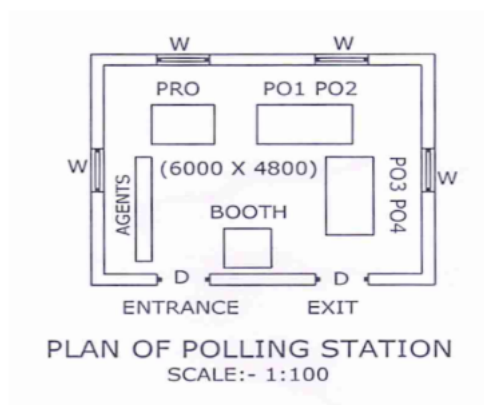

নির্বাচক নিবন্ধন আধিকারিকের স্বাক্ষর

Nazri Naksha

Google Map View

Polling Station Building Front View

Polling Station Front View

Cad View

Key MAP View

|  |                  |            |  |                  |            |   |                  |            |
|--|------------------|------------|--|------------------|------------|---|------------------|------------|
| 1<br>নাম : সালমা বিবি<br>স্বামীর নাম: সেক সেলিমউদ্দিন<br>বাড়ির নং : n0171<br>বয়স : 43 লিঙ্গ : মহিলা        | CJD2220952       | ফটো উপলব্ধ | 2<br>নাম : আরতি বালা মাইতি<br>স্বামীর নাম: পুর্ণেন্দু শেখর মাইতি<br>বাড়ির নং : n0096<br>বয়স : 69 লিঙ্গ : মহিলা | NNS2208528       | ফটো উপলব্ধ | 3<br>নাম : কমল কান্তি মাইতি<br>পিতার নাম: পুর্ণেন্দু শেখর মাইতি<br>বাড়ির নং : n0096<br>বয়স : 45 লিঙ্গ : পুরুষ | CJD1706571       | ফটো উপলব্ধ |
| 4<br>নাম : পুরবী বেবা মাইতি<br>স্বামীর নাম: কমল কান্তি মাইতি<br>বাড়ির নং : N0096<br>বয়স : 42 লিঙ্গ : মহিলা | CJD2672418       | ফটো উপলব্ধ | 5<br>নাম : প্রতিশ্রুতি আদক<br>পিতার নাম: সুশীল আদক<br>বাড়ির নং : এন0034<br>বয়স : 23 লিঙ্গ : মহিলা              | NNS2332047       | ফটো উপলব্ধ | 6<br>নাম : শ্যামলী আদক<br>স্বামীর নাম: লক্ষীকান্ত আদক<br>বাড়ির নং : 780<br>বয়স : 27 লিঙ্গ : মহিলা             | NNS2386316       | ফটো উপলব্ধ |
| 7<br>নাম : সুনীল আদক<br>পিতার নাম: রমেশ আদক<br>বাড়ির নং : n0035<br>বয়স : 49 লিঙ্গ : পুরুষ                  | NNS1266527       | ফটো উপলব্ধ | 8<br>নাম : লক্ষীপ্রিয়া আদক<br>স্বামীর নাম: রমেশ আদক<br>বাড়ির নং : n0035<br>বয়স : 73 লিঙ্গ : মহিলা             | WB/31/212/354362 | ফটো উপলব্ধ | 9<br>নাম : ছবি রানি আদক<br>স্বামীর নাম: সুধীর কুমার আদক<br>বাড়ির নং : n0034<br>বয়স : 36 লিঙ্গ : মহিলা         | NNS1185362       | ফটো উপলব্ধ |
| 10<br>নাম : সুধীর আদক<br>পিতার নাম: রমাকান্ত আদক<br>বাড়ির নং : n0034<br>বয়স : 42 লিঙ্গ : পুরুষ             | CJD2722304       | ফটো উপলব্ধ | 11<br>নাম : গীতারানী আদক<br>স্বামীর নাম: সুশীল আদক<br>বাড়ির নং : n0034<br>বয়স : 45 লিঙ্গ : মহিলা               | CJD1807163       | ফটো উপলব্ধ | 12<br>নাম : সুশীল আদক<br>পিতার নাম: রমাকান্ত আদক<br>বাড়ির নং : n0034<br>বয়স : 55 লিঙ্গ : পুরুষ                | WB/31/212/354155 | ফটো উপলব্ধ |
| 13<br>নাম : প্রদীপ আদক<br>পিতার নাম: সুশীল আদক<br>বাড়ির নং : এন0034<br>বয়স : 21 লিঙ্গ : পুরুষ              | NNS2536076       | ফটো উপলব্ধ | 14<br>নাম : লক্ষীকান্ত আদক<br>পিতার নাম: রমেশ আদক<br>বাড়ির নং : n0035<br>বয়স : 40 লিঙ্গ : পুরুষ                | NNS1419977       | ফটো উপলব্ধ | 15<br>নাম : গায়ত্রী আদক<br>স্বামীর নাম: সুনীল আদক<br>বাড়ির নং : n0035<br>বয়স : 37 লিঙ্গ : মহিলা              | NNS1419985       | ফটো উপলব্ধ |
| 16<br>নাম : অনিল আদক<br>পিতার নাম: রমেশচন্দ্র আদক<br>বাড়ির নং : n0035<br>বয়স : 48 লিঙ্গ : পুরুষ            | CJD1810522       | ফটো উপলব্ধ | 17<br>নাম : রীনা আদক<br>স্বামীর নাম: অনিল আদক<br>বাড়ির নং : n0035<br>বয়স : 37 লিঙ্গ : মহিলা                    | NNS1419993       | ফটো উপলব্ধ | 18<br>নাম : পুলিন আদক<br>পিতার নাম: রমেশ আদক<br>বাড়ির নং : n0035<br>বয়স : 53 লিঙ্গ : পুরুষ                    | WB/31/212/354297 | ফটো উপলব্ধ |
| 19<br>নাম : কবিতা আদক<br>স্বামীর নাম: পুলিন আদক<br>বাড়ির নং : n0035<br>বয়স : 44 লিঙ্গ : মহিলা              | CJD1810456       | ফটো উপলব্ধ | 20<br>নাম : গীতা কামিলা<br>স্বামীর নাম: অনাদি কামিলা<br>বাড়ির নং : n0088<br>বয়স : 55 লিঙ্গ : মহিলা             | WB/31/212/354313 | ফটো উপলব্ধ | 21<br>নাম : রঞ্জিত কামিলা<br>পিতার নাম: অনাদি কামিলা<br>বাড়ির নং : n0088<br>বয়স : 30 লিঙ্গ : পুরুষ            | NNS1733583       | ফটো উপলব্ধ |
| 22<br>নাম : আল্পনা কামিলা<br>স্বামীর নাম: রাধাগোবিন্দ কামিলা<br>বাড়ির নং : n0178<br>বয়স : 51 লিঙ্গ : মহিলা | WB/31/212/309431 | ফটো উপলব্ধ | 23<br>নাম : নিমাই কামিলা<br>পিতার নাম: কার্তিক কামিলা<br>বাড়ির নং : n0089<br>বয়স : 36 লিঙ্গ : পুরুষ            | NNS1266469       | ফটো উপলব্ধ | 24<br>নাম : আরতি কামিলা<br>স্বামীর নাম: কার্তিক কামিলা<br>বাড়ির নং : n0089<br>বয়স : 59 লিঙ্গ : মহিলা          | WB/31/212/354104 | ফটো উপলব্ধ |
| 25<br>নাম : অনাদি কামিলা<br>পিতার নাম: মহেন্দ্র নাথ কামিলা<br>বাড়ির নং : n0088<br>বয়স : 58 লিঙ্গ : পুরুষ   | WB/31/212/354317 | ফটো উপলব্ধ | 26<br>নাম : কৃষ্ণ গোবিন্দ কামিলা<br>পিতার নাম: বিষ্ণুপদ কামিলা<br>বাড়ির নং : n0087<br>বয়স : 38 লিঙ্গ : পুরুষ   | NNS1185370       | ফটো উপলব্ধ | 27<br>নাম : কার্তিক কামিলা<br>পিতার নাম: চন্দ্রমোহন কামিলা<br>বাড়ির নং : n0089<br>বয়স : 62 লিঙ্গ : পুরুষ      | CJD2547941       | ফটো উপলব্ধ |
| 28<br>নাম : গীতারানী কামিলা<br>পিতার নাম: বিষ্ণুপদ কামিলা<br>বাড়ির নং : n0087<br>বয়স : 46 লিঙ্গ : মহিলা    | NNS2485985       | ফটো উপলব্ধ | 29<br>নাম : রাধাগোবিন্দ কামিলা<br>পিতার নাম: বিষ্ণুপদ কামিলা<br>বাড়ির নং : n0087<br>বয়স : 51 লিঙ্গ : পুরুষ     | NNS2485993       | ফটো উপলব্ধ | 30<br>নাম : প্রিয়াঙ্কা কামিলা<br>স্বামীর নাম: নিমাই কামিলা<br>বাড়ির নং : n0194<br>বয়স : 30 লিঙ্গ : মহিলা     | NNS1830678       | ফটো উপলব্ধ |