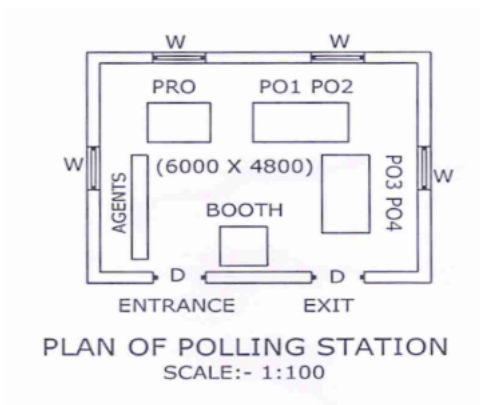

নির্বাচক নিবন্ধন আধিকারিকের স্বাক্ষর

Nazri Naksha

Google Map View

Polling Station Building Front View

Polling Station Front View

Cad View

Key MAP View

1 নাম : বিশ্বরঞ্জন গিরি পিতার নাম: নিত্যগোপাল গিরি বাড়ির নং : n0035 বয়স : 50 লিঙ্গ : পুরুষ	CJD1706647 ফটো উপলব্ধ	2 নাম : কবিতা গিরি স্বামীর নাম: বিশ্বরঞ্জন গিরি বাড়ির নং : n0035 বয়স : 43 লিঙ্গ : মহিলা	CJD2192524 ফটো উপলব্ধ	3 নাম : পূর্ণিমা ভূঁঞা স্বামীর নাম: দেবব্রত ভূঁঞা বাড়ির নং : 548 বয়স : 28 লিঙ্গ : মহিলা	NNS1890060 ফটো উপলব্ধ
4 নাম : রিঙ্কু মাম্বা বেরা স্বামীর নাম: চন্দন বেরা বাড়ির নং : 56 বয়স : 38 লিঙ্গ : মহিলা	YMQ2346856 ফটো উপলব্ধ	5 নাম : সন্ধ্যারাণী গিরি স্বামীর নাম: নিত্যগোপাল গিরি বাড়ির নং : n0035 বয়স : 67 লিঙ্গ : মহিলা	NNS2459378 ফটো উপলব্ধ	6 নাম : নিত্যগোপাল গিরি পিতার নাম: নীলমনি গিরি বাড়ির নং : n0035 বয়স : 72 লিঙ্গ : পুরুষ	NNS2400398 ফটো উপলব্ধ
7 নাম : সায়নী গিরি পিতার নাম: বিশ্বরঞ্জন গিরি বাড়ির নং : এন0035 বয়স : 21 লিঙ্গ : মহিলা	NNS2532281 ফটো উপলব্ধ	8 নাম : বংশীধর ওঝা পিতার নাম: প্রহলাদ ওঝা বাড়ির নং : n0087 বয়স : 59 লিঙ্গ : পুরুষ	NNS2114908 ফটো উপলব্ধ	9 নাম : মিনতি ওঝা স্বামীর নাম: বংশীধর ওঝা বাড়ির নং : n0087 বয়স : 51 লিঙ্গ : মহিলা	WB/31/212/360362 ফটো উপলব্ধ
10 নাম : অশোক ওঝা পিতার নাম: বংশী ওঝা বাড়ির নং : n0087 বয়স : 30 লিঙ্গ : পুরুষ	NNS1733906 ফটো উপলব্ধ	11 নাম : গৌতম ওঝা পিতার নাম: বংশীধর ওঝা বাড়ির নং : এন0087 বয়স : 26 লিঙ্গ : পুরুষ	NNS2048213 ফটো উপলব্ধ	12 নাম : জল্পনা কুইলা স্বামীর নাম: মদন কুমার কুইলা বাড়ির নং : n0122 বয়স : 40 লিঙ্গ : মহিলা	NNS0594184 ফটো উপলব্ধ
13 নাম : মদনকুমার কুইলা পিতার নাম: পরেশ চন্দ্র কুইলা বাড়ির নং : n0121 বয়স : 46 লিঙ্গ : পুরুষ	CJD1809284 ফটো উপলব্ধ	14 নাম : কৃষ্ণ গিরি স্বামীর নাম: সঞ্জীব গিরি বাড়ির নং : 0121 বয়স : 34 লিঙ্গ : মহিলা	RMU1094127 ফটো উপলব্ধ	15 নাম : স্নেহলতা কর (গিরি) স্বামীর নাম: গোপাল কর বাড়ির নং : n0009 বয়স : 33 লিঙ্গ : মহিলা	NNS1527597 ফটো উপলব্ধ
16 নাম : শৈলবালা কর স্বামীর নাম: দীপু কর বাড়ির নং : n0009 বয়স : 31 লিঙ্গ : মহিলা	NNS1733963 ফটো উপলব্ধ	17 নাম : দীপু কর পিতার নাম: সুবল কর বাড়ির নং : n0009 বয়স : 34 লিঙ্গ : পুরুষ	NNS1338094 ফটো উপলব্ধ	18 নাম : গোপাল কর পিতার নাম: সুবল কর বাড়ির নং : n0009 বয়স : 37 লিঙ্গ : পুরুষ	NNS1338102 ফটো উপলব্ধ
19 নাম : রাধারাণী কর স্বামীর নাম: সুবল কর বাড়ির নং : n0009 বয়স : 68 লিঙ্গ : মহিলা	WB/31/212/360569 ফটো উপলব্ধ	20 নাম : সুবল কর পিতার নাম: শশীভূষণ কর বাড়ির নং : n0009 বয়স : 75 লিঙ্গ : পুরুষ	WB/31/212/360653 ফটো উপলব্ধ	21 নাম : বনশ্রী মাইতি কামিলা স্বামীর নাম: রাজকুমার কামিলা বাড়ির নং : n0102 বয়স : 28 লিঙ্গ : মহিলা	NNS2350510 ফটো উপলব্ধ
22 নাম : মনোজীত পন্ডা অন্যান্য: ঋষিকেশ পন্ডা বাড়ির নং : এন0102 বয়স : 29 লিঙ্গ : পুরুষ	NNS2385078 ফটো উপলব্ধ	23 নাম : রাজকুমার কামিলা মায়ের নাম: বিভারানী কামিলা বাড়ির নং : n0102 বয়স : 35 লিঙ্গ : পুরুষ	NNS1266956 ফটো উপলব্ধ	24 নাম : রাজেন কুমার কামিলা পিতার নাম: রাসবিহারী কামিলা বাড়ির নং : n0102 বয়স : 34 লিঙ্গ : পুরুষ	NNS1420595 ফটো উপলব্ধ
25 নাম : বিভারানী কামিলা স্বামীর নাম: রাসবিহারী কামিলা বাড়ির নং : n0102 বয়স : 61 লিঙ্গ : মহিলা	WB/31/212/360526 ফটো উপলব্ধ	26 নাম : গীতারানী কামিলা স্বামীর নাম: রামচন্দ্র কামিলা বাড়ির নং : n0102 বয়স : 51 লিঙ্গ : মহিলা	CJD1708270 ফটো উপলব্ধ	27 নাম : রামচন্দ্র কামিলা পিতার নাম: যোগেন্দ্র কামিলা বাড়ির নং : n0102 বয়স : 62 লিঙ্গ : পুরুষ	WB/31/212/360189 ফটো উপলব্ধ
28 নাম : রবীন্দ্র নাথ কামিলা পিতার নাম: রামচন্দ্র কামিলা বাড়ির নং : এন0102 বয়স : 28 লিঙ্গ : পুরুষ	NNS2048445 ফটো উপলব্ধ	29 নাম : সুমিতা দে গিরি স্বামীর নাম: বিজন গিরি বাড়ির নং : এন0111 বয়স : 27 লিঙ্গ : মহিলা	NNS2058501 ফটো উপলব্ধ	30 নাম : সঞ্জিতা গিরি স্বামীর নাম: প্রদীপ গিরি বাড়ির নং : এন0056 বয়স : 28 লিঙ্গ : মহিলা	NNS1885615 ফটো উপলব্ধ