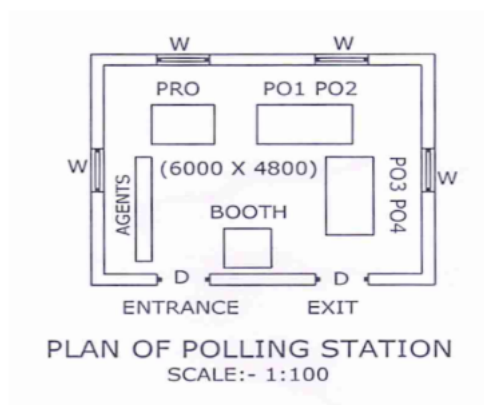

নির্বাচক নিবন্ধন আধিকারিকের স্বাক্ষর

Nazri Naksha

Google Map View

Polling Station Building Front View

Polling Station Front View

Cad View

Key MAP View

1 নাম : নিজল মালি স্বামীর নাম: সুবীর মালি বাড়ির নং : n0131 বয়স : 49 লিঙ্গ : মহিলা	CJD1808096 ফটো উপলব্ধ	2 নাম : সুস্মারানী ওবা স্বামীর নাম: রাজু ওবা বাড়ির নং : N0110 বয়স : 34 লিঙ্গ : মহিলা	NNS1988658 ফটো উপলব্ধ	3 নাম : গোপাল ঘড়াই মায়ের নাম: সন্ধ্যা ঘড়াই বাড়ির নং : n0040 বয়স : 36 লিঙ্গ : পুরুষ	NNS1580877 ফটো উপলব্ধ
4 নাম : পূর্ণিমা ঘড়াই স্বামীর নাম: গোপাল ঘড়াই বাড়ির নং : n0040 বয়স : 32 লিঙ্গ : মহিলা	NNS1580885 ফটো উপলব্ধ	5 নাম : অরুণ কুমার ওবা পিতার নাম: বাদল কুমার ওবা বাড়ির নং : n0040 বয়স : 34 লিঙ্গ : পুরুষ	NNS1338342 ফটো উপলব্ধ	6 নাম : ধরনী ওবা পিতার নাম: রঘুনাথ ওবা বাড়ির নং : n0097 বয়স : 69 লিঙ্গ : পুরুষ	WB/31/212/360589 ফটো উপলব্ধ
7 নাম : বাসন্তী ওবা স্বামীর নাম: ধরনী ওবা বাড়ির নং : n0097 বয়স : 57 লিঙ্গ : মহিলা	WB/31/212/360586 ফটো উপলব্ধ	8 নাম : বাসন্তী ওবা স্বামীর নাম: দিবাকর ওবা বাড়ির নং : n0026 বয়স : 65 লিঙ্গ : মহিলা	WB/31/212/360312 ফটো উপলব্ধ	9 নাম : গৌতম ওবা পিতার নাম: দিবাকর ওবা বাড়ির নং : n0026 বয়স : 40 লিঙ্গ : পুরুষ	NNS0606426 ফটো উপলব্ধ
10 নাম : উত্তম ওবা পিতার নাম: দিবাকর ওবা বাড়ির নং : n0026 বয়স : 36 লিঙ্গ : পুরুষ	NNS1733997 ফটো উপলব্ধ	11 নাম : মোক্ষদা ওবা স্বামীর নাম: অমল্য ওবা বাড়ির নং : n0030 বয়স : 81 লিঙ্গ : মহিলা	WB/31/212/360167 ফটো উপলব্ধ	12 নাম : কার্তিক ওবা পিতার নাম: অমল্য ওবা বাড়ির নং : n0030 বয়স : 54 লিঙ্গ : পুরুষ	WB/31/212/360523 ফটো উপলব্ধ
13 নাম : ঝুনারাণী ওবা স্বামীর নাম: মনু ওবা বাড়ির নং : n0032 বয়স : 62 লিঙ্গ : মহিলা	WB/31/212/360361 ফটো উপলব্ধ	14 নাম : বাপী ওবা পিতার নাম: মনু ওবা বাড়ির নং : n0032 বয়স : 43 লিঙ্গ : পুরুষ	CJD2193050 ফটো উপলব্ধ	15 নাম : পরেশ ওবা পিতার নাম: মনু ওবা বাড়ির নং : n0032 বয়স : 38 লিঙ্গ : পুরুষ	NNS1420793 ফটো উপলব্ধ
16 নাম : পাক্বেতী ওবা স্বামীর নাম: পরেশ ওবা বাড়ির নং : n0032 বয়স : 37 লিঙ্গ : মহিলা	NNS1420801 ফটো উপলব্ধ	17 নাম : দেবেশ ওবা পিতার নাম: মনু ওবা বাড়ির নং : n0032 বয়স : 34 লিঙ্গ : পুরুষ	NNS1734177 ফটো উপলব্ধ	18 নাম : মঞ্জু ওবা স্বামীর নাম: বাপি ওবা বাড়ির নং : n0032 বয়স : 38 লিঙ্গ : মহিলা	NNS1527779 ফটো উপলব্ধ
19 নাম : অঞ্জলি পাত্র স্বামীর নাম: স্বপন পাত্র বাড়ির নং : n0032 বয়স : 34 লিঙ্গ : মহিলা	CJD2193175 ফটো উপলব্ধ	20 নাম : খগেন্দ্র ওবা পিতার নাম: প্রহলাদ ওবা বাড়ির নং : n0034 বয়স : 73 লিঙ্গ : পুরুষ	WB/31/212/360387 ফটো উপলব্ধ	21 নাম : বাদল ওবা পিতার নাম: রঘুনাথ ওবা বাড়ির নং : n0040 বয়স : 67 লিঙ্গ : পুরুষ	WB/31/212/360477 ফটো উপলব্ধ
22 নাম : জ্যোৎস্না ওবা স্বামীর নাম: বাদল ওবা বাড়ির নং : 3 বয়স : 55 লিঙ্গ : মহিলা	WB/31/212/360369 ফটো উপলব্ধ	23 নাম : দিবাকর ওবা পিতার নাম: রঘুনাথ ওবা বাড়ির নং : n0026 বয়স : 73 লিঙ্গ : পুরুষ	WB/31/212/360513 ফটো উপলব্ধ	24 নাম : মনু ওবা পিতার নাম: শ্যামলাল ওবা বাড়ির নং : n0035 বয়স : 37 লিঙ্গ : পুরুষ	NNS1267020 ফটো উপলব্ধ
25 নাম : কম্পনা ওবা স্বামীর নাম: শ্যামলাল ওবা বাড়ির নং : n0035 বয়স : 55 লিঙ্গ : মহিলা	WB/31/212/360268 ফটো উপলব্ধ	26 নাম : শ্যামলাল ওবা পিতার নাম: প্রহলাদ ওবা বাড়ির নং : n0035 বয়স : 61 লিঙ্গ : পুরুষ	WB/31/212/360382 ফটো উপলব্ধ	27 নাম : ধনঞ্জয় ওবা পিতার নাম: খগেন্দ্র ওবা বাড়ির নং : n0034 বয়স : 34 লিঙ্গ : পুরুষ	NNS1420819 ফটো উপলব্ধ
28 নাম : অন্নপূর্ণা ওবা স্বামীর নাম: খগেন্দ্র ওবা বাড়ির নং : n0034 বয়স : 58 লিঙ্গ : মহিলা	NNS2498863 ফটো উপলব্ধ	29 নাম : বাসন্তী ওবা স্বামীর নাম: নরেশ ওবা বাড়ির নং : n0032 বয়স : 33 লিঙ্গ : মহিলা	NNS1527787 ফটো উপলব্ধ	30 নাম : নরেশ ওবা পিতার নাম: মনু ওবা বাড়ির নং : n0032 বয়স : 41 লিঙ্গ : পুরুষ	NNS0606475 ফটো উপলব্ধ