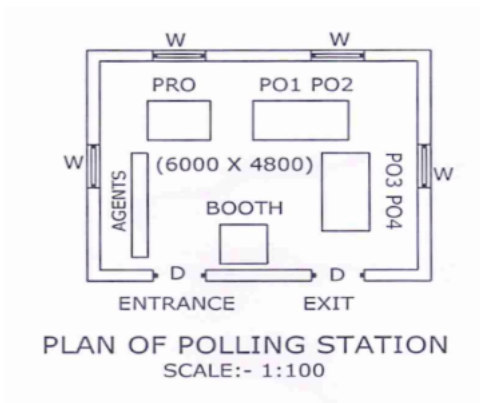

নির্বাচক নিবন্ধন আধিকারিকের স্বাক্ষর

Nazri Naksha

Google Map View

Polling Station Building Front View

Polling Station Front View

Cad View

Key MAP View

1 নাম : শকিলা বিবি স্বামীর নাম: রসিদ আলি বাড়ির নং : n0057 বয়স : 43 লিঙ্গ : মহিলা	CJD2852150 ফটো উপলব্ধ	2 নাম : রসিদ আলী খাঁন পিতার নাম: দায়েম আলি খাঁন বাড়ির নং : n0057 বয়স : 56 লিঙ্গ : পুরুষ	NNS1826239 ফটো উপলব্ধ	3 নাম : পারুল কড়াই স্বামীর নাম: গৌরহরি কড়াই বাড়ির নং : n0156 বয়স : 45 লিঙ্গ : মহিলা	CJD1809839 ফটো উপলব্ধ
4 নাম : দেবব্রত কড়াই পিতার নাম: গৌরহরি কড়াই বাড়ির নং : এন0156 বয়স : 22 লিঙ্গ : পুরুষ	NNS2437358 ফটো উপলব্ধ	5 নাম : প্রতিমা কড়াই স্বামীর নাম: নিতাই কড়াই বাড়ির নং : n0156 বয়স : 41 লিঙ্গ : মহিলা	CJD2549624 ফটো উপলব্ধ	6 নাম : অভিজিৎ কড়াই পিতার নাম: লক্ষ্মন কড়াই বাড়ির নং : 157 বয়স : 38 লিঙ্গ : পুরুষ	CJD2925964 ফটো উপলব্ধ
7 নাম : জ্যোৎস্না কড়াই স্বামীর নাম: অভিজিৎ কড়াই বাড়ির নং : 157 বয়স : 34 লিঙ্গ : মহিলা	NNS1734433 ফটো উপলব্ধ	8 নাম : গৌরহরি কড়াই পিতার নাম: লক্ষ্মনচন্দ্র কড়াই বাড়ির নং : n0156 বয়স : 53 লিঙ্গ : পুরুষ	CJD2549632 ফটো উপলব্ধ	9 নাম : সাবিত্রী কর স্বামীর নাম: শ্রীবৎস কর বাড়ির নং : n0117 বয়স : 73 লিঙ্গ : মহিলা	WB/31/212/363569 ফটো উপলব্ধ
10 নাম : শ্রীবৎস কর পিতার নাম: রামেশ্বর কর বাড়ির নং : n0117 বয়স : 79 লিঙ্গ : পুরুষ	WB/31/212/363352 ফটো উপলব্ধ	11 নাম : মনোরঞ্জন কর পিতার নাম: শ্রীবৎস কর বাড়ির নং : n0117 বয়স : 40 লিঙ্গ : পুরুষ	CJD2852135 ফটো উপলব্ধ	12 নাম : অমিতা ত্রিপাঠী স্বামীর নাম: কৃষ্ণচন্দ্র ত্রিপাঠী বাড়ির নং : n0117 বয়স : 35 লিঙ্গ : মহিলা	NNS1338730 ফটো উপলব্ধ
13 নাম : কৃষ্ণচন্দ্র ত্রিপাঠী পিতার নাম: হরনারায়ণ ত্রিপাঠী বাড়ির নং : n0117 বয়স : 43 লিঙ্গ : পুরুষ	CJD2549673 ফটো উপলব্ধ	14 নাম : অপর্ণা কর স্বামীর নাম: মনোরঞ্জন কর বাড়ির নং : n0117 বয়স : 34 লিঙ্গ : মহিলা	NNS1644152 ফটো উপলব্ধ	15 নাম : হাসিনা বিবি স্বামীর নাম: সাহিল খাঁ বাড়ির নং : n0049 বয়স : 32 লিঙ্গ : মহিলা	NNS1734383 ফটো উপলব্ধ
16 নাম : মনতাজ খাঁ পিতার নাম: ওসমাণ খাঁ বাড়ির নং : n0175 বয়স : 70 লিঙ্গ : পুরুষ	NNS2308252 ফটো উপলব্ধ	17 নাম : ময়রা বিবি স্বামীর নাম: মনতাজ খাঁ বাড়ির নং : n0175 বয়স : 58 লিঙ্গ : মহিলা	NNS2308245 ফটো উপলব্ধ	18 নাম : সালমা বিবি স্বামীর নাম: ইব্রাহিম খাঁ বাড়ির নং : N0049 বয়স : 28 লিঙ্গ : মহিলা	NNS1916253 ফটো উপলব্ধ
19 নাম : সাহাজাদী বিবি স্বামীর নাম: রসিদ খাঁ বাড়ির নং : N0049 বয়স : 27 লিঙ্গ : মহিলা	NNS2185015 ফটো উপলব্ধ	20 নাম : হানিফ খাঁ পিতার নাম: এমিন খাঁ বাড়ির নং : n0174 বয়স : 52 লিঙ্গ : পুরুষ	WB/31/212/363111 ফটো উপলব্ধ	21 নাম : মনুজা বিবি স্বামীর নাম: হানিফ খাঁ বাড়ির নং : n0174 বয়স : 50 লিঙ্গ : মহিলা	CJD2549681 ফটো উপলব্ধ
22 নাম : মান্নান খাঁ পিতার নাম: হানিফ খাঁ বাড়ির নং : n0174 বয়স : 31 লিঙ্গ : পুরুষ	NNS1644087 ফটো উপলব্ধ	23 নাম : শাকিনা বিবি স্বামীর নাম: বাবুআলি খাঁ বাড়ির নং : n0050 বয়স : 52 লিঙ্গ : মহিলা	CJD2549731 ফটো উপলব্ধ	24 নাম : সানজিদা খাতুন পিতার নাম: বাবু আলি খাঁ বাড়ির নং : n0050 বয়স : 39 লিঙ্গ : মহিলা	NNS1644186 ফটো উপলব্ধ
25 নাম : নজরুল খাঁ পিতার নাম: এমিন খাঁ বাড়ির নং : n0174 বয়স : 38 লিঙ্গ : পুরুষ	NNS1734417 ফটো উপলব্ধ	26 নাম : আমেনা বিবি স্বামীর নাম: মহসীন খান বাড়ির নং : n0049 বয়স : 67 লিঙ্গ : মহিলা	NNS2574192 ফটো উপলব্ধ	27 নাম : মহসীন খাঁ পিতার নাম: ইসমাইল খাঁ বাড়ির নং : n0174 বয়স : 75 লিঙ্গ : পুরুষ	CJD2801389 ফটো উপলব্ধ
28 নাম : আইউপ খাঁ পিতার নাম: ইয়াকুব খাঁ বাড়ির নং : n0010 বয়স : 80 লিঙ্গ : পুরুষ	WB/31/212/363022 ফটো উপলব্ধ	29 নাম : মঞ্জুরী বিবি স্বামীর নাম: হাবিব খাঁ বাড়ির নং : n0174 বয়স : 45 লিঙ্গ : মহিলা	CJD1809797 ফটো উপলব্ধ	30 নাম : হাবিব খাঁ পিতার নাম: এমিন খাঁ বাড়ির নং : n0174 বয়স : 50 লিঙ্গ : পুরুষ	CJD2801371 ফটো উপলব্ধ