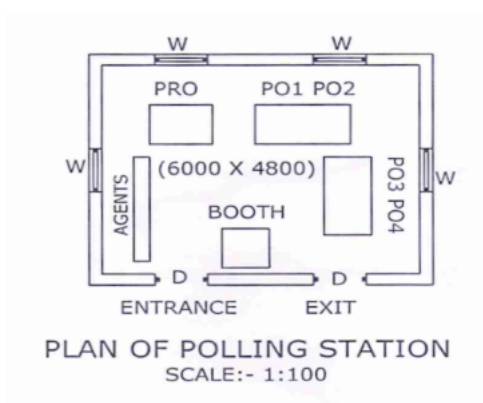

নির্বাচক নিবন্ধন আধিকারিকের স্বাক্ষর

Nazri Naksha

Google Map View

Polling Station Building Front View

Polling Station Front View

Cad View

Key MAP View

বিধানসভা নির্বাচনক্ষেত্রের নং, নাম : 217-রামনগর  
ভাগ নং, নাম : 1-মাধবপুর (দুর্ভদা খালের পশ্চিমপার্শ্ব)