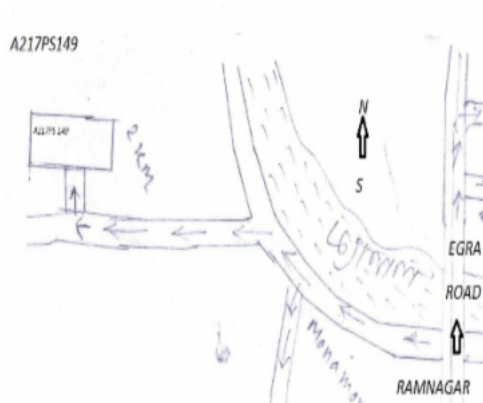

নির্বাচক নিবন্ধন আধিকারিকের স্বাক্ষর

Nazri Naksha

Google Map View

Polling Station Building Front View

Polling Station Front View

Cad View

Key MAP View

বিধানসভা নির্বাচনক্ষেত্রের নং, নাম : 217-রামনগর  
ভাগ নং, নাম : 1-মাধবপুর (দুর্ভদা খালের পশ্চিমপার্শ্ব)