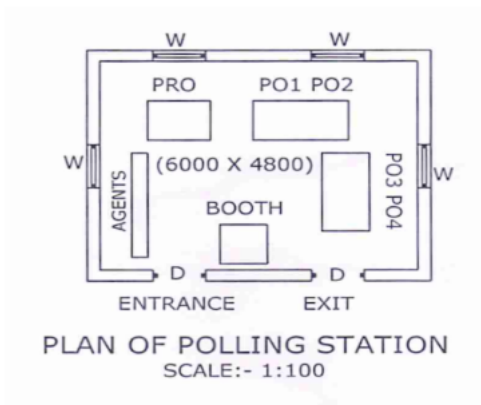

নির্বাচক নিবন্ধন আধিকারিকের স্বাক্ষর

Nazri Naksha

Google Map View

Polling Station Building Front View

Polling Station Front View

Cad View

Key MAP View

1	WB/31/212/378052	নাম : ছন্দা আওয়ান স্বামীর নাম: ঈশ্বর আওয়ান বাড়ির নং : n0145 বয়স : 55 লিঙ্গ : মহিলা	ফটো উপলব্ধ	2	WB/31/212/378023	নাম : গুরুবাবী আওয়ান স্বামীর নাম: রাখাল আওয়ান বাড়ির নং : n0146 বয়স : 83 লিঙ্গ : মহিলা	ফটো উপলব্ধ	3	WB/31/212/378002	নাম : ঈশ্বরচন্দ্র আওয়ান পিতার নাম: রাখাল আওয়ান বাড়ির নং : n0145 বয়স : 67 লিঙ্গ : পুরুষ	ফটো উপলব্ধ
4	WB/31/212/378053	নাম : কবিতা আওয়ান স্বামীর নাম: শক্ত আওয়ান বাড়ির নং : n0145 বয়স : 54 লিঙ্গ : মহিলা	ফটো উপলব্ধ	5	CJD1703859	নাম : যমুনা আওয়ান স্বামীর নাম: শ্যামাপদ আওয়ান বাড়ির নং : n0146 বয়স : 48 লিঙ্গ : মহিলা	ফটো উপলব্ধ	6	NNS2572246	নাম : শ্যামাপদ আওয়ান পিতার নাম: রাখাল আওয়ান বাড়ির নং : n0146 বয়স : 56 লিঙ্গ : পুরুষ	ফটো উপলব্ধ
7	NNS1735349	নাম : সত্যসাধন আওয়ান পিতার নাম: ঈশ্বর চন্দ্র আওয়ান বাড়ির নং : n0145 বয়স : 30 লিঙ্গ : পুরুষ	ফটো উপলব্ধ	8	WB/31/212/378025	নাম : মিনতী আওয়ান স্বামীর নাম: শক্তিপদ আওয়ান বাড়ির নং : n0145 বয়স : 53 লিঙ্গ : মহিলা	ফটো উপলব্ধ	9	WB/31/212/378001	নাম : শক্তিপদ আওয়ান পিতার নাম: রাখাল আওয়ান বাড়ির নং : n0145 বয়স : 55 লিঙ্গ : পুরুষ	ফটো উপলব্ধ
10	NNS2051381	নাম : শিবসাধন আওয়ান পিতার নাম: শক্তিপদ আওয়ান বাড়ির নং : এন0145 বয়স : 26 লিঙ্গ : পুরুষ	ফটো উপলব্ধ	11	NNS2185700	নাম : কৃষ্ণা আওয়ান স্বামীর নাম: পতিত পবন আওয়ান বাড়ির নং : N0146 বয়স : 25 লিঙ্গ : মহিলা	ফটো উপলব্ধ	12	NNS1989854	নাম : গৌরসাধন আওয়ান পিতার নাম: শক্তনাথ আওয়ান বাড়ির নং : N0145 বয়স : 28 লিঙ্গ : পুরুষ	ফটো উপলব্ধ
13	WB/31/212/378004	নাম : শক্ত নাথ আওয়ান পিতার নাম: রাখালচন্দ্র আওয়ান বাড়ির নং : n0145 বয়স : 58 লিঙ্গ : পুরুষ	ফটো উপলব্ধ	14	NNS1989706	নাম : পতিত পবন আওয়ান পিতার নাম: শ্যামাপদ আওয়ান বাড়ির নং : N0146 বয়স : 27 লিঙ্গ : পুরুষ	ফটো উপলব্ধ	15	NNS2282838	নাম : চুমকী আওয়ান স্বামীর নাম: শিবসাধন আওয়ান বাড়ির নং : এন0145 বয়স : 25 লিঙ্গ : মহিলা	ফটো উপলব্ধ
16	NNS1828029	নাম : হরিসাধন আওয়ান পিতার নাম: সন্তুনাথ আওয়ান বাড়ির নং : n0145 বয়স : 30 লিঙ্গ : পুরুষ	ফটো উপলব্ধ	17	NNS2331700	নাম : মন্দিরা গারু পিতার নাম: গোপাল গারু বাড়ির নং : এন0185 বয়স : 24 লিঙ্গ : মহিলা	ফটো উপলব্ধ	18	CJD2725620	নাম : গোপাল গারু পিতার নাম: হিমাংশু গারু বাড়ির নং : n0185 বয়স : 55 লিঙ্গ : পুরুষ	ফটো উপলব্ধ
19	NNS2532380	নাম : সুমন গারু পিতার নাম: গোপাল গারু বাড়ির নং : এন0185 বয়স : 21 লিঙ্গ : পুরুষ	ফটো উপলব্ধ	20	CJD2725471	নাম : কল্পনা গারু স্বামীর নাম: গোপাল গারু বাড়ির নং : n0186 বয়স : 43 লিঙ্গ : মহিলা	ফটো উপলব্ধ	21	NNS2051597	নাম : রশ্মি রেখা গিরি স্বামীর নাম: পলটু গিরি বাড়ির নং : এন0172 বয়স : 26 লিঙ্গ : মহিলা	ফটো উপলব্ধ
22	NNS2294908	নাম : সোনামনি গিরি স্বামীর নাম: সুমন গিরি বাড়ির নং : এন0171 বয়স : 25 লিঙ্গ : মহিলা	ফটো উপলব্ধ	23	NNS1989896	নাম : দীপক গিরি পিতার নাম: অশোক গিরি বাড়ির নং : N0148 বয়স : 27 লিঙ্গ : পুরুষ	ফটো উপলব্ধ	24	NNS1989805	নাম : মানসী গিরি স্বামীর নাম: স্বপন গিরি বাড়ির নং : N0170 বয়স : 27 লিঙ্গ : মহিলা	ফটো উপলব্ধ
25	NNS1989821	নাম : চন্দনা মহরী (গিরি) স্বামীর নাম: রাজকুমার গিরি বাড়ির নং : N0172 বয়স : 32 লিঙ্গ : মহিলা	ফটো উপলব্ধ	26	WB/31/212/378371	নাম : সুধীর গিরি পিতার নাম: বৈকুণ্ঠ গিরি বাড়ির নং : n0148 বয়স : 78 লিঙ্গ : পুরুষ	ফটো উপলব্ধ	27	NNS1989755	নাম : ঝট্ট গিরি পিতার নাম: অশোক গিরি বাড়ির নং : N0173 বয়স : 27 লিঙ্গ : পুরুষ	ফটো উপলব্ধ
28	NNS2185643	নাম : সুমিতা গিরি পিতার নাম: সশান্ত গিরি বাড়ির নং : N0171 বয়স : 25 লিঙ্গ : মহিলা	ফটো উপলব্ধ	29	NNS2185676	নাম : শ্যামসুন্দর গিরি পিতার নাম: শংকর গিরি বাড়ির নং : N0202 বয়স : 26 লিঙ্গ : পুরুষ	ফটো উপলব্ধ	30	NNS2219707	নাম : জ্যোৎস্না গিরি স্বামীর নাম: সুব্রত গিরি বাড়ির নং : n0168 বয়স : 47 লিঙ্গ : মহিলা	ফটো উপলব্ধ