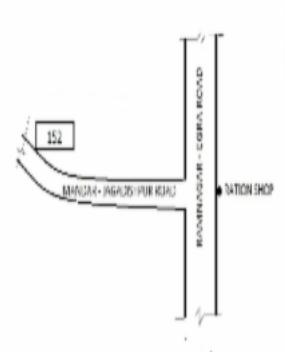

নির্বাচক নিবন্ধন আধিকারিকের স্বাক্ষর

Nazri Naksha

Google Map View

Polling Station Building Front View

Polling Station Front View

Cad View

Key MAP View

1	WB/31/212/378052	নাম : ছন্দা আওয়ান স্বামীর নাম: ঈশ্বর আওয়ান বাড়ির নং : n0145 বয়স : 55 লিঙ্গ : মহিলা	ফটো উপলব্ধ	2	WB/31/212/378023	নাম : গুরুবাবী আওয়ান স্বামীর নাম: রাখাল আওয়ান বাড়ির নং : n0146 বয়স : 83 লিঙ্গ : মহিলা	ফটো উপলব্ধ	3	WB/31/212/378002	নাম : ঈশ্বরচন্দ্র আওয়ান পিতার নাম: রাখাল আওয়ান বাড়ির নং : n0145 বয়স : 67 লিঙ্গ : পুরুষ	ফটো উপলব্ধ
4	WB/31/212/378053	নাম : কবিতা আওয়ান স্বামীর নাম: শক্ত আওয়ান বাড়ির নং : n0145 বয়স : 54 লিঙ্গ : মহিলা	ফটো উপলব্ধ	5	CJD1703859	নাম : যমুনা আওয়ান স্বামীর নাম: শ্যামাপদ আওয়ান বাড়ির নং : n0146 বয়স : 48 লিঙ্গ : মহিলা	ফটো উপলব্ধ	6	NNS2572246	নাম : শ্যামাপদ আওয়ান পিতার নাম: রাখাল আওয়ান বাড়ির নং : n0146 বয়স : 56 লিঙ্গ : পুরুষ	ফটো উপলব্ধ
7	NNS1735349	নাম : সত্যসাধন আওয়ান পিতার নাম: ঈশ্বর চন্দ্র আওয়ান বাড়ির নং : n0145 বয়স : 30 লিঙ্গ : পুরুষ	ফটো উপলব্ধ	8	WB/31/212/378025	নাম : মিনতী আওয়ান স্বামীর নাম: শক্তিপদ আওয়ান বাড়ির নং : n0145 বয়স : 53 লিঙ্গ : মহিলা	ফটো উপলব্ধ	9	WB/31/212/378001	নাম : শক্তিপদ আওয়ান পিতার নাম: রাখাল আওয়ান বাড়ির নং : n0145 বয়স : 55 লিঙ্গ : পুরুষ	ফটো উপলব্ধ
10	NNS2051381	নাম : শিবসাধন আওয়ান পিতার নাম: শক্তিপদ আওয়ান বাড়ির নং : এন0145 বয়স : 26 লিঙ্গ : পুরুষ	ফটো উপলব্ধ	11	NNS2185700	নাম : কৃষ্ণা আওয়ান স্বামীর নাম: পতিত পবন আওয়ান বাড়ির নং : N0146 বয়স : 25 লিঙ্গ : মহিলা	ফটো উপলব্ধ	12	NNS1989854	নাম : গৌরসাধন আওয়ান পিতার নাম: শক্তনাথ আওয়ান বাড়ির নং : N0145 বয়স : 28 লিঙ্গ : পুরুষ	ফটো উপলব্ধ
13	WB/31/212/378004	নাম : শক্ত নাথ আওয়ান পিতার নাম: রাখালচন্দ্র আওয়ান বাড়ির নং : n0145 বয়স : 58 লিঙ্গ : পুরুষ	ফটো উপলব্ধ	14	NNS1989706	নাম : পতিত পবন আওয়ান পিতার নাম: শ্যামাপদ আওয়ান বাড়ির নং : N0146 বয়স : 27 লিঙ্গ : পুরুষ	ফটো উপলব্ধ	15	NNS2282838	নাম : চুমকী আওয়ান স্বামীর নাম: শিবসাধন আওয়ান বাড়ির নং : এন0145 বয়স : 25 লিঙ্গ : মহিলা	ফটো উপলব্ধ
16	NNS1828029	নাম : হরিসাধন আওয়ান পিতার নাম: সন্তুনাথ আওয়ান বাড়ির নং : n0145 বয়স : 30 লিঙ্গ : পুরুষ	ফটো উপলব্ধ	17	NNS2331700	নাম : মন্দিরা গারু পিতার নাম: গোপাল গারু বাড়ির নং : এন0185 বয়স : 24 লিঙ্গ : মহিলা	ফটো উপলব্ধ	18	CJD2725620	নাম : গোপাল গারু পিতার নাম: হিমাংশু গারু বাড়ির নং : n0185 বয়স : 55 লিঙ্গ : পুরুষ	ফটো উপলব্ধ
19	NNS2532380	নাম : সুমন গারু পিতার নাম: গোপাল গারু বাড়ির নং : এন0185 বয়স : 21 লিঙ্গ : পুরুষ	ফটো উপলব্ধ	20	CJD2725471	নাম : কল্পনা গারু স্বামীর নাম: গোপাল গারু বাড়ির নং : n0186 বয়স : 43 লিঙ্গ : মহিলা	ফটো উপলব্ধ	21	NNS2051597	নাম : রশ্মি রেখা গিরি স্বামীর নাম: পলটু গিরি বাড়ির নং : এন0172 বয়স : 26 লিঙ্গ : মহিলা	ফটো উপলব্ধ
22	NNS2294908	নাম : সোনামনি গিরি স্বামীর নাম: সুমন গিরি বাড়ির নং : এন0171 বয়স : 25 লিঙ্গ : মহিলা	ফটো উপলব্ধ	23	NNS1989896	নাম : দীপক গিরি পিতার নাম: অশোক গিরি বাড়ির নং : N0148 বয়স : 27 লিঙ্গ : পুরুষ	ফটো উপলব্ধ	24	NNS1989805	নাম : মানসী গিরি স্বামীর নাম: স্বপন গিরি বাড়ির নং : N0170 বয়স : 27 লিঙ্গ : মহিলা	ফটো উপলব্ধ
25	NNS1989821	নাম : চন্দনা মহরী (গিরি) স্বামীর নাম: রাজকুমার গিরি বাড়ির নং : N0172 বয়স : 32 লিঙ্গ : মহিলা	ফটো উপলব্ধ	26	WB/31/212/378371	নাম : সুধীর গিরি পিতার নাম: বৈকুণ্ঠ গিরি বাড়ির নং : n0148 বয়স : 78 লিঙ্গ : পুরুষ	ফটো উপলব্ধ	27	NNS1989755	নাম : ঝট্ট গিরি পিতার নাম: অশোক গিরি বাড়ির নং : N0173 বয়স : 27 লিঙ্গ : পুরুষ	ফটো উপলব্ধ
28	NNS2185643	নাম : সুমিতা গিরি পিতার নাম: সশান্ত গিরি বাড়ির নং : N0171 বয়স : 25 লিঙ্গ : মহিলা	ফটো উপলব্ধ	29	NNS2185676	নাম : শ্যামসুন্দর গিরি পিতার নাম: শংকর গিরি বাড়ির নং : N0202 বয়স : 26 লিঙ্গ : পুরুষ	ফটো উপলব্ধ	30	NNS2219707	নাম : জ্যোৎস্না গিরি স্বামীর নাম: সুব্রত গিরি বাড়ির নং : n0168 বয়স : 47 লিঙ্গ : মহিলা	ফটো উপলব্ধ