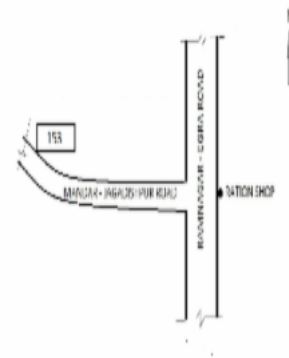

নির্বাচক নিবন্ধন আধিকারিকের স্বাক্ষর

Nazri Naksha

Google Map View

Polling Station Building Front View

Polling Station Front View

Cad View

Key MAP View

1 নাম : সৌরভ আচার্য পিতার নাম: চন্দন আচার্য বাড়ির নং : জে0027 বয়স : 23 লিঙ্গ : পুরুষ	NNS2360998 ফটো উপলব্ধ	2 নাম : অরুণ আচার্য মায়ের নাম: খুকু রানী আচার্য বাড়ির নং : n0005 বয়স : 29 লিঙ্গ : পুরুষ	NNS1828417 ফটো উপলব্ধ	3 নাম : অনিতা আচার্য পিতার নাম: স্নেহাশীষ আচার্য বাড়ির নং : এন0004 বয়স : 22 লিঙ্গ : মহিলা	NNS2434710 ফটো উপলব্ধ
4 নাম : মানস আচার্য পিতার নাম: নারায়ণ আচার্য বাড়ির নং : এন0025 বয়স : 22 লিঙ্গ : পুরুষ	NNS2411965 ফটো উপলব্ধ	5 নাম : অনুশ্রী আচার্য স্বামীর নাম: গোবিন্দ আচার্য বাড়ির নং : এন0026 বয়স : 23 লিঙ্গ : মহিলা	NNS2471076 ফটো উপলব্ধ	6 নাম : উজ্জ্বল আচার্য পিতার নাম: রবীন্দ্র আচার্য বাড়ির নং : n0027 বয়স : 30 লিঙ্গ : পুরুষ	NNS1735695 ফটো উপলব্ধ
7 নাম : চন্দন কুমার আচার্য পিতার নাম: রবীন্দ্রনাথ আচার্য বাড়ির নং : n0027 বয়স : 43 লিঙ্গ : পুরুষ	CJD1704071 ফটো উপলব্ধ	8 নাম : স্নেহাংশু আচার্য পিতার নাম: শরৎ চন্দ্র আচার্য বাড়ির নং : n0004 বয়স : 39 লিঙ্গ : পুরুষ	NNS0636936 ফটো উপলব্ধ	9 নাম : স্নেহাশীষ আচার্য পিতার নাম: শরৎচন্দ্র আচার্য বাড়ির নং : n0004 বয়স : 53 লিঙ্গ : পুরুষ	CJD1703693 ফটো উপলব্ধ
10 নাম : জানকী আচার্য স্বামীর নাম: শরৎচন্দ্র আচার্য বাড়ির নং : n0004 বয়স : 76 লিঙ্গ : মহিলা	WB/31/212/375098 ফটো উপলব্ধ	11 নাম : বীণাপাণি আচার্য স্বামীর নাম: নারায়ণ আচার্য বাড়ির নং : n0025 বয়স : 53 লিঙ্গ : মহিলা	WB/31/212/375385 ফটো উপলব্ধ	12 নাম : বর্ণালী জানা স্বামীর নাম: সত্যজিৎ জানা বাড়ির নং : এন0027 বয়স : 29 লিঙ্গ : মহিলা	NNS1789015 ফটো উপলব্ধ
13 নাম : নারায়ণ আচার্য পিতার নাম: অধির আচার্য বাড়ির নং : n0025 বয়স : 61 লিঙ্গ : পুরুষ	CJD1811348 ফটো উপলব্ধ	14 নাম : সুস্মিতা আচার্য দাশ স্বামীর নাম: চঞ্চল আচার্য বাড়ির নং : n0027 বয়স : 26 লিঙ্গ : মহিলা	NNS2086981 ফটো উপলব্ধ	15 নাম : গোবিন্দ আচার্য পিতার নাম: শ্রী ষড়ানন আচার্য বাড়ির নং : N0026 বয়স : 25 লিঙ্গ : পুরুষ	NNS2185726 ফটো উপলব্ধ
16 নাম : নান্দু আচার্য পিতার নাম: সুদহংগু আচার্য বাড়ির নং : এন0006 বয়স : 30 লিঙ্গ : পুরুষ	NNS2265056 ফটো উপলব্ধ	17 নাম : চঞ্চল আচার্য পিতার নাম: রবীন্দ্র আচার্য বাড়ির নং : n0027 বয়স : 31 লিঙ্গ : পুরুষ	NNS1645597 ফটো উপলব্ধ	18 নাম : তনুশ্রী আচার্য স্বামীর নাম: চন্দন আচার্য বাড়ির নং : n0027 বয়স : 44 লিঙ্গ : মহিলা	CJD2556462 ফটো উপলব্ধ
19 নাম : সবিতা আচার্য স্বামীর নাম: রবীন্দ্রনাথ আচার্য বাড়ির নং : n0027 বয়স : 73 লিঙ্গ : মহিলা	WB/31/212/375127 ফটো উপলব্ধ	20 নাম : শুভম আচার্য পিতার নাম: চন্দন আচার্য বাড়ির নং : এন0027 বয়স : 21 লিঙ্গ : পুরুষ	NNS2535375 ফটো উপলব্ধ	21 নাম : তনুশ্রী আচার্য পন্ডা স্বামীর নাম: উজ্জ্বল আচার্য বাড়ির নং : n0027 বয়স : 21 লিঙ্গ : মহিলা	NNS2520096 ফটো উপলব্ধ
22 নাম : মৌসুমী আচার্য স্বামীর নাম: ষড়ানন আচার্য বাড়ির নং : n0026 বয়স : 53 লিঙ্গ : মহিলা	CJD1705334 ফটো উপলব্ধ	23 নাম : ষড়ানন আচার্য পিতার নাম: অধীর আচার্য বাড়ির নং : n0026 বয়স : 61 লিঙ্গ : পুরুষ	WB/31/212/375020 ফটো উপলব্ধ	24 নাম : অনুপ আচার্য পিতার নাম: সুধাংশু শেখর আচার্য বাড়ির নং : n0006 বয়স : 43 লিঙ্গ : পুরুষ	NNS1645829 ফটো উপলব্ধ
25 নাম : লক্ষ্মী আচার্য স্বামীর নাম: সুধাংশু শেখর আচার্য বাড়ির নং : n0006 বয়স : 65 লিঙ্গ : মহিলা	WB/31/212/375199 ফটো উপলব্ধ	26 নাম : খুকুরানী আচার্য স্বামীর নাম: দেবশীষ আচার্য বাড়ির নং : n0005 বয়স : 51 লিঙ্গ : মহিলা	WB/31/212/375341 ফটো উপলব্ধ	27 নাম : কবিতা আচার্য স্বামীর নাম: স্নেহাশীষ আচার্য বাড়ির নং : n0004 বয়স : 38 লিঙ্গ : মহিলা	CJD2927531 ফটো উপলব্ধ
28 নাম : স্বরূপ আচার্য পিতার নাম: দেবশীষ আচার্য বাড়ির নং : N0005 বয়স : 28 লিঙ্গ : পুরুষ	NNS1947308 ফটো উপলব্ধ	29 নাম : চন্দন কামিলা পিতার নাম: নীলকন্ঠ কামিলা বাড়ির নং : n0056 বয়স : 39 লিঙ্গ : পুরুষ	CJD2853216 ফটো উপলব্ধ	30 নাম : দুর্গামনি কামিলা স্বামীর নাম: মুরারী কামিলা বাড়ির নং : n0056 বয়স : 57 লিঙ্গ : মহিলা	CJD2520112 ফটো উপলব্ধ