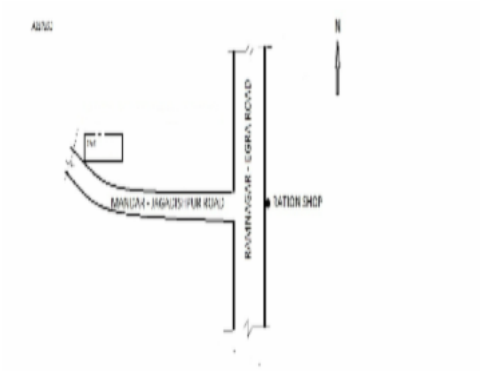

নির্বাচক নিবন্ধন আধিকারিকের স্বাক্ষর

Nazri Naksha

Google Map View

Polling Station Building Front View

Polling Station Front View

Cad View

Key MAP View

1 নাম : সৌরভ আচার্য পিতার নাম: চন্দন আচার্য বাড়ির নং : জে0027 বয়স : 23 লিঙ্গ : পুরুষ	NNS2360998 ফটো উপলব্ধ	2 নাম : অরুণ আচার্য মায়ের নাম: খুকু রানী আচার্য বাড়ির নং : n0005 বয়স : 29 লিঙ্গ : পুরুষ	NNS1828417 ফটো উপলব্ধ	3 নাম : অনিতা আচার্য পিতার নাম: স্নেহাশীষ আচার্য বাড়ির নং : এন0004 বয়স : 22 লিঙ্গ : মহিলা	NNS2434710 ফটো উপলব্ধ
4 নাম : মানস আচার্য পিতার নাম: নারায়ণ আচার্য বাড়ির নং : এন0025 বয়স : 22 লিঙ্গ : পুরুষ	NNS2411965 ফটো উপলব্ধ	5 নাম : অনুশ্রী আচার্য স্বামীর নাম: গোবিন্দ আচার্য বাড়ির নং : এন0026 বয়স : 23 লিঙ্গ : মহিলা	NNS2471076 ফটো উপলব্ধ	6 নাম : উজ্জ্বল আচার্য পিতার নাম: রবীন্দ্র আচার্য বাড়ির নং : n0027 বয়স : 30 লিঙ্গ : পুরুষ	NNS1735695 ফটো উপলব্ধ
7 নাম : চন্দন কুমার আচার্য পিতার নাম: রবীন্দ্রনাথ আচার্য বাড়ির নং : n0027 বয়স : 43 লিঙ্গ : পুরুষ	CJD1704071 ফটো উপলব্ধ	8 নাম : স্নেহাংশু আচার্য পিতার নাম: শরৎ চন্দ্র আচার্য বাড়ির নং : n0004 বয়স : 39 লিঙ্গ : পুরুষ	NNS0636936 ফটো উপলব্ধ	9 নাম : স্নেহাশীষ আচার্য পিতার নাম: শরৎচন্দ্র আচার্য বাড়ির নং : n0004 বয়স : 53 লিঙ্গ : পুরুষ	CJD1703693 ফটো উপলব্ধ
10 নাম : জানকী আচার্য স্বামীর নাম: শরৎচন্দ্র আচার্য বাড়ির নং : n0004 বয়স : 76 লিঙ্গ : মহিলা	WB/31/212/375098 ফটো উপলব্ধ	11 নাম : বীণাপাণি আচার্য স্বামীর নাম: নারায়ণ আচার্য বাড়ির নং : n0025 বয়স : 53 লিঙ্গ : মহিলা	WB/31/212/375385 ফটো উপলব্ধ	12 নাম : বর্ণালী জানা স্বামীর নাম: সত্যজিৎ জানা বাড়ির নং : এন0027 বয়স : 29 লিঙ্গ : মহিলা	NNS1789015 ফটো উপলব্ধ
13 নাম : নারায়ণ আচার্য পিতার নাম: অধির আচার্য বাড়ির নং : n0025 বয়স : 61 লিঙ্গ : পুরুষ	CJD1811348 ফটো উপলব্ধ	14 নাম : সুস্মিতা আচার্য দাশ স্বামীর নাম: চঞ্চল আচার্য বাড়ির নং : n0027 বয়স : 26 লিঙ্গ : মহিলা	NNS2086981 ফটো উপলব্ধ	15 নাম : গোবিন্দ আচার্য পিতার নাম: শ্রী ষড়ানন আচার্য বাড়ির নং : N0026 বয়স : 25 লিঙ্গ : পুরুষ	NNS2185726 ফটো উপলব্ধ
16 নাম : নান্দু আচার্য পিতার নাম: সুদহংগু আচার্য বাড়ির নং : এন0006 বয়স : 30 লিঙ্গ : পুরুষ	NNS2265056 ফটো উপলব্ধ	17 নাম : চঞ্চল আচার্য পিতার নাম: রবীন্দ্র আচার্য বাড়ির নং : n0027 বয়স : 31 লিঙ্গ : পুরুষ	NNS1645597 ফটো উপলব্ধ	18 নাম : তনুশ্রী আচার্য স্বামীর নাম: চন্দন আচার্য বাড়ির নং : n0027 বয়স : 44 লিঙ্গ : মহিলা	CJD2556462 ফটো উপলব্ধ
19 নাম : সবিতা আচার্য স্বামীর নাম: রবীন্দ্রনাথ আচার্য বাড়ির নং : n0027 বয়স : 73 লিঙ্গ : মহিলা	WB/31/212/375127 ফটো উপলব্ধ	20 নাম : শুভম আচার্য পিতার নাম: চন্দন আচার্য বাড়ির নং : এন0027 বয়স : 21 লিঙ্গ : পুরুষ	NNS2535375 ফটো উপলব্ধ	21 নাম : তনুশ্রী আচার্য পন্ডা স্বামীর নাম: উজ্জ্বল আচার্য বাড়ির নং : n0027 বয়স : 21 লিঙ্গ : মহিলা	NNS2520096 ফটো উপলব্ধ
22 নাম : মৌসুমী আচার্য স্বামীর নাম: ষড়ানন আচার্য বাড়ির নং : n0026 বয়স : 53 লিঙ্গ : মহিলা	CJD1705334 ফটো উপলব্ধ	23 নাম : ষড়ানন আচার্য পিতার নাম: অধীর আচার্য বাড়ির নং : n0026 বয়স : 61 লিঙ্গ : পুরুষ	WB/31/212/375020 ফটো উপলব্ধ	24 নাম : অনুপ আচার্য পিতার নাম: সুধাংশু শেখর আচার্য বাড়ির নং : n0006 বয়স : 43 লিঙ্গ : পুরুষ	NNS1645829 ফটো উপলব্ধ
25 নাম : লক্ষ্মী আচার্য স্বামীর নাম: সুধাংশু শেখর আচার্য বাড়ির নং : n0006 বয়স : 65 লিঙ্গ : মহিলা	WB/31/212/375199 ফটো উপলব্ধ	26 নাম : খুকুরানী আচার্য স্বামীর নাম: দেবশীষ আচার্য বাড়ির নং : n0005 বয়স : 51 লিঙ্গ : মহিলা	WB/31/212/375341 ফটো উপলব্ধ	27 নাম : কবিতা আচার্য স্বামীর নাম: স্নেহাশীষ আচার্য বাড়ির নং : n0004 বয়স : 38 লিঙ্গ : মহিলা	CJD2927531 ফটো উপলব্ধ
28 নাম : স্বরূপ আচার্য পিতার নাম: দেবশীষ আচার্য বাড়ির নং : N0005 বয়স : 28 লিঙ্গ : পুরুষ	NNS1947308 ফটো উপলব্ধ	29 নাম : চন্দন কামিলা পিতার নাম: নীলকন্ঠ কামিলা বাড়ির নং : n0056 বয়স : 39 লিঙ্গ : পুরুষ	CJD2853216 ফটো উপলব্ধ	30 নাম : দুর্গামনি কামিলা স্বামীর নাম: মুরারী কামিলা বাড়ির নং : n0056 বয়স : 57 লিঙ্গ : মহিলা	CJD2520112 ফটো উপলব্ধ