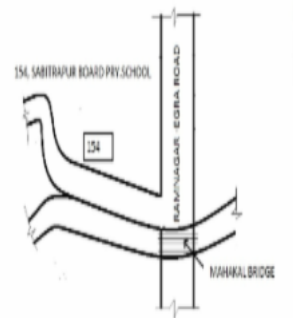

নির্বাচক নিবন্ধন আধিকারিকের স্বাক্ষর

Nazri Naksha

Google Map View

Polling Station Building Front View

Polling Station Front View

Cad View

Key MAP View

1 নাম : প্রদীপ মন্ডল পিতার নাম: সুধাংশু মন্ডল বাড়ির নং : বয়স : 46 লিঙ্গ : পুরুষ	NNS2121317 ফটো উপলব্ধ	2 নাম : সৌগতা মন্ডল পিতার নাম: প্রদীপ মন্ডল বাড়ির নং : এন0999 বয়স : 21 লিঙ্গ : মহিলা	NNS2524692 ফটো উপলব্ধ	3 নাম : শংকর জানা পিতার নাম: অনুল্য জানা বাড়ির নং : n0014 বয়স : 52 লিঙ্গ : পুরুষ	CJD2853513 ফটো উপলব্ধ
4 নাম : কাকলী জানা স্বামীর নাম: পল্টু জানা বাড়ির নং : n0014 বয়স : 37 লিঙ্গ : মহিলা	NNS1531490 ফটো উপলব্ধ	5 নাম : পল্টু জানা পিতার নাম: অমল্য জানা বাড়ির নং : n0014 বয়স : 40 লিঙ্গ : পুরুষ	CJD2853547 ফটো উপলব্ধ	6 নাম : মালতী আচার্য স্বামীর নাম: মানিক আচার্য বাড়ির নং : এন0185 বয়স : 32 লিঙ্গ : মহিলা	NNS2052025 ফটো উপলব্ধ
7 নাম : উজ্জল আচার্য পিতার নাম: পরিতোষ আচার্য বাড়ির নং : এন0175 বয়স : 26 লিঙ্গ : পুরুষ	NNS2059384 ফটো উপলব্ধ	8 নাম : লিপিকা আচার্য পিতার নাম: দেবশীষ আচার্য বাড়ির নং : এন0059 বয়স : 31 লিঙ্গ : মহিলা	NNS1826791 ফটো উপলব্ধ	9 নাম : বুঝা জানা পিতার নাম: বীরকুমার জানা বাড়ির নং : N0014 বয়স : 26 লিঙ্গ : পুরুষ	NNS2185999 ফটো উপলব্ধ
10 নাম : সুমন আচার্য পিতার নাম: পরিতোষ আচার্য বাড়ির নং : এন0175 বয়স : 24 লিঙ্গ : পুরুষ	NNS2294858 ফটো উপলব্ধ	11 নাম : চঞ্চলা আচার্য স্বামীর নাম: দেবশীষ আচার্য বাড়ির নং : n0054 বয়স : 51 লিঙ্গ : মহিলা	CJD2557403 ফটো উপলব্ধ	12 নাম : কাজল জানা স্বামীর নাম: সুকুমার জানা বাড়ির নং : n0014 বয়স : 41 লিঙ্গ : মহিলা	CJD2557544 ফটো উপলব্ধ
13 নাম : বীরকুমার জানা পিতার নাম: অমল্য জানা বাড়ির নং : n0014 বয়স : 51 লিঙ্গ : পুরুষ	CJD1704378 ফটো উপলব্ধ	14 নাম : তাপসকুমার আচার্য পিতার নাম: হরিপদ আচার্য বাড়ির নং : n0054 বয়স : 55 লিঙ্গ : পুরুষ	WB/31/212/381428 ফটো উপলব্ধ	15 নাম : অসিত আচার্য পিতার নাম: তাপস আচার্য বাড়ির নং : n0054 বয়স : 36 লিঙ্গ : পুরুষ	NNS1422930 ফটো উপলব্ধ
16 নাম : নির্মল আচার্য পিতার নাম: প্রফুল্ল আচার্য বাড়ির নং : n0058 বয়স : 82 লিঙ্গ : পুরুষ	NNS2572063 ফটো উপলব্ধ	17 নাম : কমলিনী আচার্য স্বামীর নাম: নির্মল আচার্য বাড়ির নং : n0058 বয়স : 75 লিঙ্গ : মহিলা	WB/31/212/381104 ফটো উপলব্ধ	18 নাম : বাসুদেব আচার্য পিতার নাম: নির্মল আচার্য বাড়ির নং : n0058 বয়স : 52 লিঙ্গ : পুরুষ	WB/31/212/381093 ফটো উপলব্ধ
19 নাম : সবিতা আচার্য স্বামীর নাম: দুর্গাদাস আচার্য বাড়ির নং : n0088 বয়স : 72 লিঙ্গ : মহিলা	CJD2853463 ফটো উপলব্ধ	20 নাম : রাধারাণী আচার্য স্বামীর নাম: কৃষ্ণপদ আচার্য বাড়ির নং : n0088 বয়স : 55 লিঙ্গ : মহিলা	CJD1704170 ফটো উপলব্ধ	21 নাম : পায়েল আচার্য পিতার নাম: কৃষ্ণপদ আচার্য বাড়ির নং : n0088 বয়স : 31 লিঙ্গ : মহিলা	NNS1775154 ফটো উপলব্ধ
22 নাম : মানস আচার্য পিতার নাম: দুর্গাদাস আচার্য বাড়ির নং : n0088 বয়স : 52 লিঙ্গ : পুরুষ	NNS1204833 ফটো উপলব্ধ	23 নাম : শেফালী আচার্য স্বামীর নাম: মানস আচার্য বাড়ির নং : n0088 বয়স : 41 লিঙ্গ : মহিলা	NNS1204825 ফটো উপলব্ধ	24 নাম : লক্ষ্মীপ্রিয়া আচার্য স্বামীর নাম: রাসবিহারী আচার্য বাড়ির নং : n0089 বয়স : 78 লিঙ্গ : মহিলা	WB/31/212/381083 ফটো উপলব্ধ
25 নাম : মণিমালা আচার্য স্বামীর নাম: স্বপন আচার্য বাড়ির নং : n0089 বয়স : 51 লিঙ্গ : মহিলা	WB/31/212/381472 ফটো উপলব্ধ	26 নাম : গৌতম আচার্য পিতার নাম: রাসবিহারী আচার্য বাড়ির নং : n0089 বয়স : 56 লিঙ্গ : পুরুষ	CJD2927853 ফটো উপলব্ধ	27 নাম : মিনতি আচার্য স্বামীর নাম: দীপক আচার্য বাড়ির নং : n0089 বয়স : 44 লিঙ্গ : মহিলা	CJD2927861 ফটো উপলব্ধ
28 নাম : উত্তম কুমার আচার্য পিতার নাম: রাসবিহারী আচার্য বাড়ির নং : n0089 বয়স : 43 লিঙ্গ : পুরুষ	CJD2201861 ফটো উপলব্ধ	29 নাম : টুম্পা আচার্য স্বামীর নাম: উত্তম আচার্য বাড়ির নং : n0089 বয়স : 36 লিঙ্গ : মহিলা	NNS1422955 ফটো উপলব্ধ	30 নাম : আশীষ আচার্য পিতার নাম: তপন আচার্য বাড়ির নং : n0090 বয়স : 39 লিঙ্গ : পুরুষ	CJD2853471 ফটো উপলব্ধ