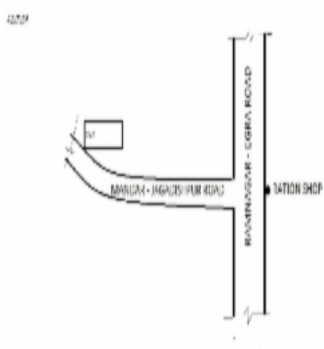

Nazri Naksha