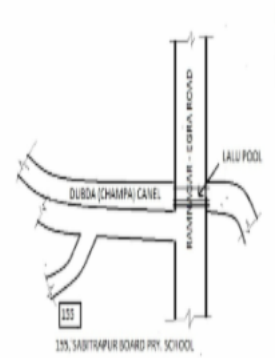

Key MAP View