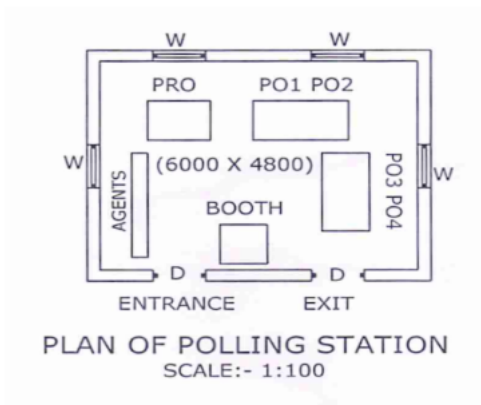

নির্বাচক নিবন্ধন আধিকারিকের স্বাক্ষর

Nazri Naksha

Google Map View

Polling Station Building Front View

Polling Station Front View

Cad View

Key MAP View

1 নাম : অরবিন্দ দাসঅধিকারী পিতার নাম: শ্রীনিবাস দাসঅধিকারী বাড়ির নং : n0019 বয়স : 73 লিঙ্গ : পুরুষ	NNS2132033 ফটো উপলব্ধ	2 নাম : সন্ধ্যারানী দাসঅধিকারী স্বামীর নাম: অরবিন্দ দাসঅধিকারী বাড়ির নং : n0019 বয়স : 64 লিঙ্গ : মহিলা	NNS2131589 ফটো উপলব্ধ	3 নাম : প্রদীপ দাসঅধিকারী পিতার নাম: অরবিন্দ দাসঅধিকারী বাড়ির নং : n0019 বয়স : 47 লিঙ্গ : পুরুষ	CJD1851047 ফটো উপলব্ধ
4 নাম : মিতু গায়ন দাসঅধিকারী স্বামীর নাম: প্রদীপ দাসঅধিকারী বাড়ির নং : n0019 বয়স : 43 লিঙ্গ : মহিলা	CJD2559011 ফটো উপলব্ধ	5 নাম : গীতাজ্জলী আচার্য্য স্বামীর নাম: সুপ্রকাশ আচার্য্য বাড়ির নং : n0278 বয়স : 58 লিঙ্গ : মহিলা	WB/31/212/435573 ফটো উপলব্ধ	6 নাম : সুমনা আচার্য্য পিতার নাম: সুপ্রকাশ আচার্য্য বাড়ির নং : n0279 বয়স : 29 লিঙ্গ : মহিলা	NNS1835297 ফটো উপলব্ধ
7 নাম : অভিজিৎ আচার্য্য পিতার নাম: সুপ্রকাশ আচার্য্য বাড়ির নং : এন0277 বয়স : 24 লিঙ্গ : পুরুষ	NNS2293272 ফটো উপলব্ধ	8 নাম : আশুতোষ কর পিতার নাম: বঙ্কিম কর বাড়ির নং : n0143 বয়স : 61 লিঙ্গ : পুরুষ	NNS2121952 ফটো উপলব্ধ	9 নাম : নন্দিতা কর পিতার নাম: অসিত কর বাড়ির নং : এন0140 বয়স : 24 লিঙ্গ : মহিলা	NNS2265999 ফটো উপলব্ধ
10 নাম : প্রগতি কর স্বামীর নাম: কমল কুমার কর বাড়ির নং : বয়স : 29 লিঙ্গ : মহিলা	NNS2357820 ফটো উপলব্ধ	11 নাম : সুজিত কর পিতার নাম: মনুখ কর বাড়ির নং : n0148 বয়স : 43 লিঙ্গ : পুরুষ	CJD2558450 ফটো উপলব্ধ	12 নাম : স্বাগতিকার কর স্বামীর নাম: দেবেশ কর বাড়ির নং : এন0151 বয়স : 23 লিঙ্গ : মহিলা	NNS2414050 ফটো উপলব্ধ
13 নাম : সঙ্গীতা কর স্বামীর নাম: সুখদেব কর বাড়ির নং : এন0211 বয়স : 24 লিঙ্গ : মহিলা	NNS2414514 ফটো উপলব্ধ	14 নাম : জবা কর স্বামীর নাম: বিশুজিত কর বাড়ির নং : এন0144 বয়স : 24 লিঙ্গ : মহিলা	NNS2415024 ফটো উপলব্ধ	15 নাম : জয়ন্ত কর পিতার নাম: শ্রীমন্ত কর বাড়ির নং : n0149 বয়স : 38 লিঙ্গ : পুরুষ	CJD2803310 ফটো উপলব্ধ
16 নাম : কাজল কর স্বামীর নাম: অমলা কর বাড়ির নং : n0070 বয়স : 59 লিঙ্গ : মহিলা	NNS1187301 ফটো উপলব্ধ	17 নাম : সম্পা পাত্র কর স্বামীর নাম: উজ্জল কর বাড়ির নং : এন0070 বয়স : 31 লিঙ্গ : মহিলা	NNS2059624 ফটো উপলব্ধ	18 নাম : বার্ণা কর স্বামীর নাম: জয়ন্ত কর বাড়ির নং : n0149 বয়স : 32 লিঙ্গ : মহিলা	NNS1735968 ফটো উপলব্ধ
19 নাম : রামচন্দ্র কর পিতার নাম: দিবাকর কর বাড়ির নং : n0144 বয়স : 81 লিঙ্গ : পুরুষ	NNS2481752 ফটো উপলব্ধ	20 নাম : চন্দন প্রভাত কর পিতার নাম: শ্রীনিবাস কর বাড়ির নং : n0173 বয়স : 57 লিঙ্গ : পুরুষ	CJD0671099 ফটো উপলব্ধ	21 নাম : কানন কর স্বামীর নাম: চন্দন প্রভাত কর বাড়ির নং : n0173 বয়স : 43 লিঙ্গ : মহিলা	NNS1423292 ফটো উপলব্ধ
22 নাম : বাসন্তী কর স্বামীর নাম: রামচন্দ্র কর বাড়ির নং : n0144 বয়স : 68 লিঙ্গ : মহিলা	NNS2482206 ফটো উপলব্ধ	23 নাম : মোনালিসা কর পিতার নাম: পূর্ণেন্দু বিকাশ কর বাড়ির নং : 2 বয়স : 23 লিঙ্গ : মহিলা	NNS2463677 ফটো উপলব্ধ	24 নাম : অনিমা কর স্বামীর নাম: সুরজিৎ কর বাড়ির নং : N0148 বয়স : 30 লিঙ্গ : মহিলা	NNS1917848 ফটো উপলব্ধ
25 নাম : সুরেশ চন্দ্র কর পিতার নাম: গোকুল চন্দ্র কর বাড়ির নং : n0135 বয়স : 62 লিঙ্গ : পুরুষ	WB/31/212/384599 ফটো উপলব্ধ	26 নাম : সৌরভ কর পিতার নাম: বিমল চন্দ্র কর বাড়ির নং : এন0142 বয়স : 26 লিঙ্গ : পুরুষ	NNS2059574 ফটো উপলব্ধ	27 নাম : দেবব্রত কর পিতার নাম: সুর্যেন্দু কর বাড়ির নং : এন0070 বয়স : 26 লিঙ্গ : পুরুষ	NNS2052371 ফটো উপলব্ধ
28 নাম : শান্তনু কর পিতার নাম: সন্তোষ কর বাড়ির নং : এন0143 বয়স : 26 লিঙ্গ : পুরুষ	NNS2052397 ফটো উপলব্ধ	29 নাম : রাজেশ কর পিতার নাম: মনোরঞ্জন কর বাড়ির নং : N0151 বয়স : 26 লিঙ্গ : পুরুষ	NNS2186088 ফটো উপলব্ধ	30 নাম : অশোক কর পিতার নাম: দেবাংশু কর বাড়ির নং : N0136 বয়স : 27 লিঙ্গ : পুরুষ	NNS1990381 ফটো উপলব্ধ