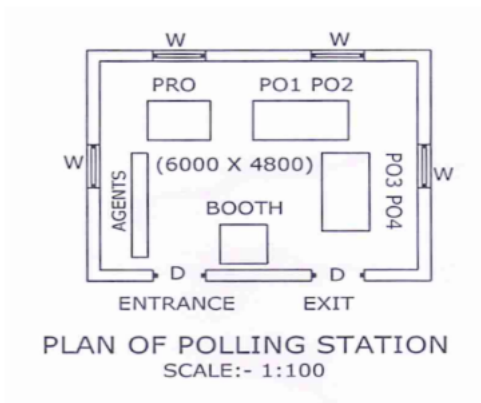

নির্বাচক নিবন্ধন আধিকারিকের স্বাক্ষর

Nazri Naksha

Google Map View

Polling Station Building Front View

Polling Station Front View

Cad View

Key MAP View

বিধানসভা নির্বাচনক্ষেত্রের নং, নাম : 217-রামনগর
ভাগ নং, নাম : 1-সাবিত্রাপুর (উত্তর) (দক্ষিণাংশ)