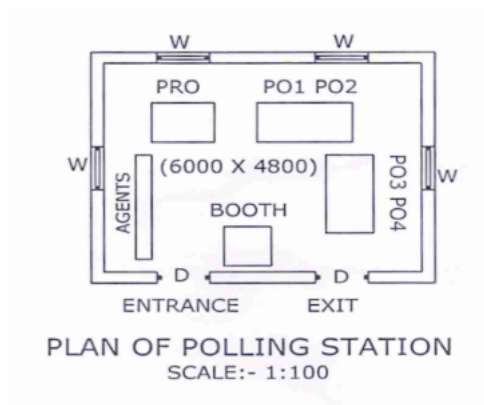

নির্বাচক নিবন্ধন আধিকারিকের স্বাক্ষর

Nazri Naksha

Google Map View

Polling Station Building Front View

Polling Station Front View

Cad View

Key MAP View

1 নাম : হীরালাল খাটুয়া পিতার নাম: হিমংসু খাটুয়া বাড়ির নং : n0039 বয়স : 48 লিঙ্গ : পুরুষ	CJD1710169 ফটো উপলব্ধ	2 নাম : চম্পা খাটুয়া স্বামীর নাম: হীরালাল খাটুয়া বাড়ির নং : n0039 বয়স : 42 লিঙ্গ : মহিলা	CJD2725463 ফটো উপলব্ধ	3 নাম : শান্তমণী খাটুয়া স্বামীর নাম: কালিপদ খাটুয়া বাড়ির নং : n0062 বয়স : 59 লিঙ্গ : মহিলা	WB/31/212/387652 ফটো উপলব্ধ
4 নাম : সুকুমার খাটুয়া পিতার নাম: শ্যামসুন্দর খাটুয়া বাড়ির নং : n0062 বয়স : 31 লিঙ্গ : পুরুষ	NNS1829738 ফটো উপলব্ধ	5 নাম : সারথী খাটুয়া স্বামীর নাম: শুভাশীষ খাটুয়া বাড়ির নং : n0062 বয়স : 29 লিঙ্গ : মহিলা	NNS1829746 ফটো উপলব্ধ	6 নাম : সুসমা খাটুয়া স্বামীর নাম: শ্যামসুন্দর খাটুয়া বাড়ির নং : n0062 বয়স : 53 লিঙ্গ : মহিলা	NNS2102523 ফটো উপলব্ধ
7 নাম : সত্যজিৎ খাটুয়া পিতার নাম: হিমংসু খাটুয়া বাড়ির নং : n0062 বয়স : 35 লিঙ্গ : পুরুষ	NNS1646884 ফটো উপলব্ধ	8 নাম : তাপস খাটুয়া পিতার নাম: রামচন্দ্র খাটুয়া বাড়ির নং : n0062 বয়স : 31 লিঙ্গ : পুরুষ	NNS1688092 ফটো উপলব্ধ	9 নাম : সুমিতা খাটুয়া স্বামীর নাম: রামচন্দ্র খাটুয়া বাড়ির নং : n0062 বয়স : 56 লিঙ্গ : মহিলা	NNS2101384 ফটো উপলব্ধ
10 নাম : হিমাংশুশেখর খাটুয়া পিতার নাম: মুতুজয় খাটুয়া বাড়ির নং : n0039 বয়স : 80 লিঙ্গ : পুরুষ	NNS2092435 ফটো উপলব্ধ	11 নাম : শুভাশীষ খাটুয়া পিতার নাম: কালীপদ খাটুয়া বাড়ির নং : n0062 বয়স : 40 লিঙ্গ : পুরুষ	CJD2928372 ফটো উপলব্ধ	12 নাম : প্রমিলা খাটুয়া স্বামীর নাম: সুকুমার খাটুয়া বাড়ির নং : N0062 বয়স : 25 লিঙ্গ : মহিলা	NNS2186427 ফটো উপলব্ধ
13 নাম : তাপসী খাটুয়া স্বামীর নাম: সঞ্জীব খাটুয়া বাড়ির নং : n0062 বয়স : 28 লিঙ্গ : মহিলা	ZCO2156487 ফটো উপলব্ধ	14 নাম : পূজা খাটুয়া পিতার নাম: হীরালাল খাটুয়া বাড়ির নং : এন0039 বয়স : 23 লিঙ্গ : মহিলা	NNS2326791 ফটো উপলব্ধ	15 নাম : সঞ্জীব খাটুয়া পিতার নাম: শ্যামসুন্দর খাটুয়া বাড়ির নং : n0062 বয়স : 34 লিঙ্গ : পুরুষ	NNS1532175 ফটো উপলব্ধ
16 নাম : কালিপদ খাটুয়া পিতার নাম: রজনী খাটুয়া বাড়ির নং : n0062 বয়স : 71 লিঙ্গ : পুরুষ	NNS2385870 ফটো উপলব্ধ	17 নাম : রামচন্দ্র খাটুয়া পিতার নাম: রজনী খাটুয়া বাড়ির নং : n0062 বয়স : 68 লিঙ্গ : পুরুষ	CJD1710763 ফটো উপলব্ধ	18 নাম : শ্যামসুন্দর খাটুয়া পিতার নাম: রজনীকান্ত খাটুয়া বাড়ির নং : n0062 বয়স : 63 লিঙ্গ : পুরুষ	CJD2559979 ফটো উপলব্ধ
19 নাম : আরতি খাটুয়া স্বামীর নাম: হিমাংশুশেখর খাটুয়া বাড়ির নং : n0039 বয়স : 71 লিঙ্গ : মহিলা	NNS2092443 ফটো উপলব্ধ	20 নাম : কাজল খাটুয়া স্বামীর নাম: মতিলাল খাটুয়া বাড়ির নং : n0039 বয়স : 47 লিঙ্গ : মহিলা	CJD1806918 ফটো উপলব্ধ	21 নাম : মমিতা গারু পিতার নাম: হেমন্ত গারু বাড়ির নং : n0022 বয়স : 33 লিঙ্গ : মহিলা	NNS1646900 ফটো উপলব্ধ
22 নাম : মানিক গারু পিতার নাম: হেমন্ত গারু বাড়ির নং : n0022 বয়স : 39 লিঙ্গ : পুরুষ	CJD2725604 ফটো উপলব্ধ	23 নাম : অঞ্জু গারু স্বামীর নাম: মানিক গারু বাড়ির নং : N0022 বয়স : 32 লিঙ্গ : মহিলা	NNS1990720 ফটো উপলব্ধ	24 নাম : শেফালী গারু স্বামীর নাম: হেমন্ত গারু বাড়ির নং : n0022 বয়স : 63 লিঙ্গ : মহিলা	NNS2134161 ফটো উপলব্ধ
25 নাম : পুতুল গারু স্বামীর নাম: স্বপন গারু বাড়ির নং : n0029 বয়স : 33 লিঙ্গ : মহিলা	NNS1424035 ফটো উপলব্ধ	26 নাম : প্রভাস গারু পিতার নাম: প্রভাত গারু বাড়ির নং : n0040 বয়স : 29 লিঙ্গ : পুরুষ	NNS1829563 ফটো উপলব্ধ	27 নাম : সুমন গারু পিতার নাম: নিকুঞ্জ গারু বাড়ির নং : N0020 বয়স : 28 লিঙ্গ : পুরুষ	NNS1918424 ফটো উপলব্ধ
28 নাম : কুঞ্জবিহারী গারু পিতার নাম: নরেন্দ্র গারু বাড়ির নং : n0023 বয়স : 69 লিঙ্গ : পুরুষ	WB/31/212/387380 ফটো উপলব্ধ	29 নাম : রাধারানী গারু স্বামীর নাম: সঞ্জীব গারু বাড়ির নং : n0028 বয়স : 34 লিঙ্গ : মহিলা	NNS1424019 ফটো উপলব্ধ	30 নাম : প্রদীপ গারু পিতার নাম: সুশান্ত গারু বাড়ির নং : N0042 বয়স : 27 লিঙ্গ : পুরুষ	NNS1990738 ফটো উপলব্ধ