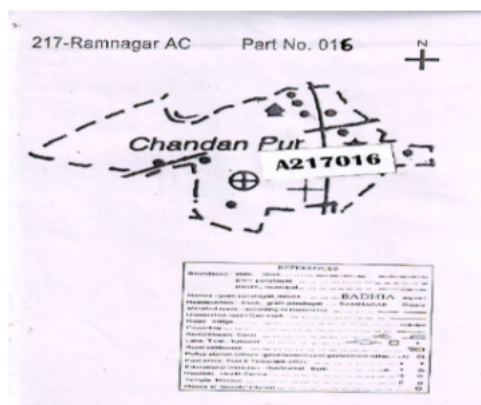

নির্বাচক নিবন্ধন আধিকারিকের স্বাক্ষর

Nazri Naksha

Google Map View

Polling Station Building Front View

Polling Station Front View

Cad View

Key MAP View

1 নাম : মঞ্জু কামিল্যা স্বামীর নাম: কার্তিক কামিল্যা বাড়ির নং : n0098 বয়স : 55 লিঙ্গ : মহিলা	WB/31/212/033715	2 নাম : পূর্ণ চন্দ্র কামিল্যা পিতার নাম: শিবপ্রসাদ কামিল্যা বাড়ির নং : n0099 বয়স : 31 লিঙ্গ : পুরুষ	NNS1591114	3 নাম : প্রমিলা কামিল্যা স্বামীর নাম: শিবপ্রসাদ কামিল্যা বাড়ির নং : n0099 বয়স : 51 লিঙ্গ : মহিলা	WB/31/212/033716
4 নাম : শিবপ্রসাদ কামিল্যা পিতার নাম: যামিনী কামিল্যা বাড়ির নং : n0099 বয়স : 57 লিঙ্গ : পুরুষ	WB/31/212/033644	5 নাম : রামচন্দ্র কামিল্যা পিতার নাম: কার্তিক কামিল্যা বাড়ির নং : n0098 বয়স : 32 লিঙ্গ : পুরুষ	NNS1474105	6 নাম : শম্পা কামিলা স্বামীর নাম: রামচন্দ্র কামিলা বাড়ির নং : n0098 বয়স : 27 লিঙ্গ : মহিলা	NNS1961044
7 নাম : কার্তিক চন্দ্র কামিল্যা পিতার নাম: যামিনী কামিল্যা বাড়ির নং : n0098 বয়স : 65 লিঙ্গ : পুরুষ	WB/31/212/033616	8 নাম : জাহ্নবী কামিল্যা স্বামীর নাম: পূর্ণ চন্দ্র কামিল্যা বাড়ির নং : এন0099 বয়স : 24 লিঙ্গ : মহিলা	NNS2322550	9 নাম : অবন্তী ঘড়াই পিতার নাম: মহেন্দ্র ঘড়াই বাড়ির নং : n0002 বয়স : 63 লিঙ্গ : পুরুষ	NNS2401271
10 নাম : সুমনা ঘড়াই স্বামীর নাম: অসিত ঘড়াই বাড়ির নং : এন0002 বয়স : 33 লিঙ্গ : মহিলা	NNS2276673	11 নাম : অসিত কুমার ঘড়াই পিতার নাম: অবন্তী কুমার ঘড়াই বাড়ির নং : n0002 বয়স : 32 লিঙ্গ : পুরুষ	NNS1591171	12 নাম : আনন্দ ঘড়াই পিতার নাম: অবন্তী ঘড়াই বাড়ির নং : n0002 বয়স : 34 লিঙ্গ : পুরুষ	NNS1309962
13 নাম : ছবিরানী ঘরাই স্বামীর নাম: অবন্তী ঘড়াই বাড়ির নং : n0002 বয়স : 57 লিঙ্গ : মহিলা	NNS2570505	14 নাম : মমতা ঘড়াই স্বামীর নাম: আনন্দ ঘড়াই বাড়ির নং : n0002 বয়স : 34 লিঙ্গ : মহিলা	NNS1960913	15 নাম : বেলারানী চৌধুরী স্বামীর নাম: বিদ্যুৎ চৌধুরী বাড়ির নং : n0122 বয়স : 58 লিঙ্গ : মহিলা	WB/31/212/033112
16 নাম : সুগত চৌধুরী পিতার নাম: রজতবরন চৌধুরী বাড়ির নং : n0119 বয়স : 64 লিঙ্গ : পুরুষ	NNS2111516	17 নাম : জয়ন্ত চৌধুরী পিতার নাম: বলাই চৌধুরী বাড়ির নং : n0076 বয়স : 54 লিঙ্গ : পুরুষ	WB/31/212/033928	18 নাম : মঞ্জু চৌধুরী স্বামীর নাম: নন্দদুলাল চৌধুরী বাড়ির নং : n0076 বয়স : 57 লিঙ্গ : মহিলা	WB/31/212/033360
19 নাম : নন্দদুলাল চৌধুরী পিতার নাম: রবীন্দ্র নাথ চৌধুরী বাড়ির নং : n0076 বয়স : 65 লিঙ্গ : পুরুষ	WB/31/212/033007	20 নাম : বিদ্যুৎ চৌধুরী পিতার নাম: বনবিহারী চৌধুরী বাড়ির নং : n0122 বয়স : 65 লিঙ্গ : পুরুষ	WB/31/212/033898	21 নাম : নন্দিনী পণ্ডা স্বামীর নাম: পরিমল পণ্ডা বাড়ির নং : n0076 বয়স : 35 লিঙ্গ : মহিলা	NNS1227719
22 নাম : সৌরভ চৌধুরী পিতার নাম: রজতবরন চৌধুরী বাড়ির নং : n0119 বয়স : 55 লিঙ্গ : পুরুষ	NNS0057927	23 নাম : সন্ধ্যা চৌধুরী স্বামীর নাম: অমিয় চৌধুরী বাড়ির নং : n0121 বয়স : 53 লিঙ্গ : মহিলা	WB/31/212/033532	24 নাম : রমা চৌধুরী স্বামীর নাম: স্বপন চৌধুরী বাড়ির নং : n0123 বয়স : 54 লিঙ্গ : মহিলা	WB/31/212/033814
25 নাম : শ্রেয়া চৌধুরী পিতার নাম: তাপস চৌধুরী বাড়ির নং : n0102 বয়স : 27 লিঙ্গ : মহিলা	NNS1960962	26 নাম : শুভঙ্কর চৌধুরী পিতার নাম: স্বপন কুমার চৌধুরী বাড়ির নং : n0123 বয়স : 32 লিঙ্গ : পুরুষ	NNS1473974	27 নাম : তপন কুমার চৌধুরী পিতার নাম: ভবানীশঙ্কর চৌধুরী বাড়ির নং : 0123 বয়স : 74 লিঙ্গ : পুরুষ	NNS1787605
28 নাম : স্বপনকুমার চৌধুরী পিতার নাম: ভবানী চৌধুরী বাড়ির নং : n0123 বয়স : 63 লিঙ্গ : পুরুষ	WB/31/212/033053	29 নাম : হেমলতা চৌধুরী স্বামীর নাম: বনবিহারী চৌধুরী বাড়ির নং : n0122 বয়স : 84 লিঙ্গ : মহিলা	WB/31/212/033057	30 নাম : সূচনা চৌধুরী পিতার নাম: সুগত চৌধুরী বাড়ির নং : এন001 বয়স : 26 লিঙ্গ : মহিলা	NNS2047777