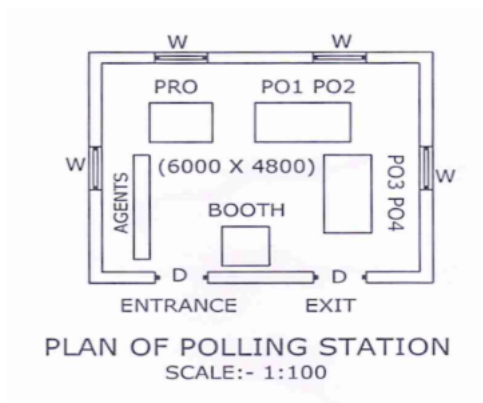

নির্বাচক নিবন্ধন আধিকারিকের স্বাক্ষর

Nazri Naksha

Google Map View

Polling Station Building Front View

Polling Station Front View

Cad View

Key MAP View

1 নাম : শুভজিৎ কর পিতার নাম: প্রদীপ কুমার কর বাড়ির নং : N0025 বয়স : 32 লিঙ্গ : পুরুষ	NNS1990910 ফটো উপলব্ধ	2 নাম : রেনুকা কর স্বামীর নাম: অশ্বিনী কর বাড়ির নং : n0025 বয়স : 77 লিঙ্গ : মহিলা	NNS2490605 ফটো উপলব্ধ	3 নাম : স্বপন কর পিতার নাম: অশ্বিনী কর বাড়ির নং : n0025 বয়স : 53 লিঙ্গ : পুরুষ	CJD1850445 ফটো উপলব্ধ
4 নাম : দিপালী কর স্বামীর নাম: দিলীপ কর বাড়ির নং : n0025 বয়স : 46 লিঙ্গ : মহিলা	CJD2561512 ফটো উপলব্ধ	5 নাম : সোনালী কর স্বামীর নাম: প্রদীপ কর কর বাড়ির নং : n0025 বয়স : 49 লিঙ্গ : মহিলা	NNS2493823 ফটো উপলব্ধ	6 নাম : প্রদীপ কর পিতার নাম: অশ্বিনী কর বাড়ির নং : n0025 বয়স : 59 লিঙ্গ : পুরুষ	NNS2496842 ফটো উপলব্ধ
7 নাম : অভিজিৎ কর পিতার নাম: প্রদীপ কর বাড়ির নং : এন0025 বয়স : 24 লিঙ্গ : পুরুষ	NNS2270916 ফটো উপলব্ধ	8 নাম : সুরজিৎ কামিলা পিতার নাম: চতুর্ভূজ কামিলা বাড়ির নং : N0062 বয়স : 37 লিঙ্গ : পুরুষ	NNS2186625 ফটো উপলব্ধ	9 নাম : কঙ্কন গুড়িয়া পিতার নাম: তরনী কুমার গুড়িয়া বাড়ির নং : n0165 বয়স : 52 লিঙ্গ : পুরুষ	WB/31/211/576126 ফটো উপলব্ধ
10 নাম : সহেলি গিরি পিতার নাম: শঙ্কর গিরি বাড়ির নং : এন0139 বয়স : 22 লিঙ্গ : মহিলা	NNS2430858 ফটো উপলব্ধ	11 নাম : সম্পা গিরি বেরা স্বামীর নাম: চন্দন বেরা বাড়ির নং : পালধুই বয়স : 25 লিঙ্গ : মহিলা	NNS2149219 ফটো উপলব্ধ	12 নাম : সৌরভ বিকাশ গিরি মায়ের নাম: সবিতা গিরি বাড়ির নং : N0139 বয়স : 38 লিঙ্গ : পুরুষ	NNS2186633 ফটো উপলব্ধ
13 নাম : চন্দন গিরি পিতার নাম: অশোক গিরি বাড়ির নং : N0141 বয়স : 25 লিঙ্গ : পুরুষ	NNS2186534 ফটো উপলব্ধ	14 নাম : অরিন্দম গিরি পিতার নাম: অসিত গিরি বাড়ির নং : এন0110 বয়স : 22 লিঙ্গ : পুরুষ	NNS2435915 ফটো উপলব্ধ	15 নাম : সিতাংশু জানা পিতার নাম: রজনী জানা বাড়ির নং : n0001 বয়স : 60 লিঙ্গ : পুরুষ	NNS2307304 ফটো উপলব্ধ
16 নাম : সুমিতা দাস স্বামীর নাম: বাপী দাস বাড়ির নং : n0002 বয়স : 39 লিঙ্গ : মহিলা	NNS1532415 ফটো উপলব্ধ	17 নাম : শুভ্রাংশু জানা পিতার নাম: রজনীকান্ত জানা বাড়ির নং : n0001 বয়স : 52 লিঙ্গ : পুরুষ	CJD2205813 ফটো উপলব্ধ	18 নাম : তনুশ্রী জানা স্বামীর নাম: শুভ্রাংশু জানা বাড়ির নং : n0001 বয়স : 43 লিঙ্গ : মহিলা	CJD2352870 ফটো উপলব্ধ
19 নাম : মধুমিতা জানা পিতার নাম: প্রদীপ কুমার জানা বাড়ির নং : N0004 বয়স : 28 লিঙ্গ : মহিলা	NNS1990837 ফটো উপলব্ধ	20 নাম : সৌরভ কুমার জানা পিতার নাম: হিমাংশু জানা বাড়ির নং : n0001 বয়স : 31 লিঙ্গ : পুরুষ	NNS1736669 ফটো উপলব্ধ	21 নাম : কল্পনা জানা স্বামীর নাম: সুধাংশু শেখর জানা বাড়ির নং : n0002 বয়স : 59 লিঙ্গ : মহিলা	NNS2485621 ফটো উপলব্ধ
22 নাম : প্রমিলা জানা স্বামীর নাম: রজনী জানা বাড়ির নং : n0001 বয়স : 78 লিঙ্গ : মহিলা	WB/31/212/390020 ফটো উপলব্ধ	23 নাম : হিমাংশু জানা পিতার নাম: রজনী জানা বাড়ির নং : n0001 বয়স : 63 লিঙ্গ : পুরুষ	NNS2098879 ফটো উপলব্ধ	24 নাম : বিজয়া জানা স্বামীর নাম: শ্রীকান্ত জানা বাড়ির নং : n0002 বয়স : 78 লিঙ্গ : মহিলা	WB/31/212/390162 ফটো উপলব্ধ
25 নাম : সুধাংশু শেখর জানা পিতার নাম: শ্রীকান্ত জানা বাড়ির নং : n0002 বয়স : 67 লিঙ্গ : পুরুষ	NNS2568327 ফটো উপলব্ধ	26 নাম : সুনীল জানা পিতার নাম: শ্রীকান্ত জানা বাড়ির নং : n0002 বয়স : 54 লিঙ্গ : পুরুষ	NNS2495042 ফটো উপলব্ধ	27 নাম : কৃষ্ণা জানা স্বামীর নাম: সুনীল জানা বাড়ির নং : n0002 বয়স : 46 লিঙ্গ : মহিলা	CJD2561546 ফটো উপলব্ধ
28 নাম : সুবল জানা পিতার নাম: শ্রীকান্ত জানা বাড়ির নং : n0002 বয়স : 56 লিঙ্গ : পুরুষ	NNS2498269 ফটো উপলব্ধ	29 নাম : মিতা জানা স্বামীর নাম: সুবল জানা বাড়ির নং : n0002 বয়স : 39 লিঙ্গ : মহিলা	CJD2561553 ফটো উপলব্ধ	30 নাম : রবীন্দ্র জানা পিতার নাম: সুধাংশু জানা বাড়ির নং : n0002 বয়স : 43 লিঙ্গ : পুরুষ	CJD2561538 ফটো উপলব্ধ