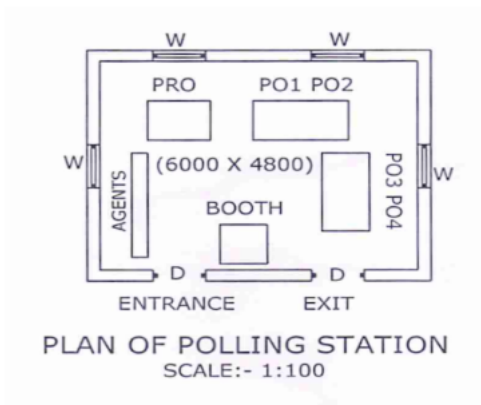

নির্বাচক নিবন্ধন আধিকারিকের স্বাক্ষর

Nazri Naksha

Google Map View

Polling Station Building Front View

Polling Station Front View

Cad View

Key MAP View

1 নাম : রেণুকা চুয়ান স্বামীর নাম: মনুথ চুয়ান বাড়ির নং : n0076 বয়স : 67 লিঙ্গ : মহিলা	NNS2132546 ফটো উপলব্ধ	2 নাম : আরতি চুয়ান স্বামীর নাম: বিষ্ণুপদ চুয়ান বাড়ির নং : n0076 বয়স : 50 লিঙ্গ : মহিলা	CJD2563013 ফটো উপলব্ধ	3 নাম : নিয়তি চুয়ান স্বামীর নাম: হরিপদ চুয়ান বাড়ির নং : n0076 বয়স : 61 লিঙ্গ : মহিলা	WB/31/212/393380 ফটো উপলব্ধ
4 নাম : হরিপদ চুয়ান পিতার নাম: অবিনাশ চুয়ান বাড়ির নং : n0076 বয়স : 68 লিঙ্গ : পুরুষ	WB/31/212/393538 ফটো উপলব্ধ	5 নাম : চিরঞ্জীব চুয়ান পিতার নাম: মনুথ চুয়ান বাড়ির নং : n0076 বয়স : 35 লিঙ্গ : পুরুষ	NNS1341387 ফটো উপলব্ধ	6 নাম : বিষ্ণুপদ চুয়ান পিতার নাম: অবিনাশ চুয়ান বাড়ির নং : n0076 বয়স : 58 লিঙ্গ : পুরুষ	NNS2216927 ফটো উপলব্ধ
7 নাম : বিশ্বজিৎ চুয়ান পিতার নাম: হরিপদ চুয়ান বাড়ির নং : n0076 বয়স : 31 লিঙ্গ : পুরুষ	NNS1647528 ফটো উপলব্ধ	8 নাম : সুমন চুয়ান পিতার নাম: বিষ্ণুপদ চুয়ান বাড়ির নং : এন0076 বয়স : 24 লিঙ্গ : পুরুষ	NNS2438679 ফটো উপলব্ধ	9 নাম : শিউলী চুয়ান স্বামীর নাম: মলয় চুয়ান বাড়ির নং : n0076 বয়স : 43 লিঙ্গ : মহিলা	CJD2563005 ফটো উপলব্ধ
10 নাম : রামকৃষ্ণ চুয়ান পিতার নাম: বিষ্ণুপদ চুয়ান বাড়ির নং : এন0076 বয়স : 21 লিঙ্গ : পুরুষ	NNS2553246 ফটো উপলব্ধ	11 নাম : রীনা কামিলা স্বামীর নাম: গৌরদাস কামিলা বাড়ির নং : n0111 বয়স : 38 লিঙ্গ : মহিলা	CJD2929149 ফটো উপলব্ধ	12 নাম : শকুন্তলা কামিলা স্বামীর নাম: বনবিহারী কামিলা বাড়ির নং : n0132 বয়স : 42 লিঙ্গ : মহিলা	NNS1187590 ফটো উপলব্ধ
13 নাম : মনোরমা কামিলা স্বামীর নাম: হরেকৃষ্ণ কামিলা বাড়ির নং : n0132 বয়স : 36 লিঙ্গ : মহিলা	NNS1830363 ফটো উপলব্ধ	14 নাম : জয়দেব কামিলা পিতার নাম: অভিমন্যু কামিলা বাড়ির নং : n0130 বয়স : 39 লিঙ্গ : পুরুষ	NNS1270081 ফটো উপলব্ধ	15 নাম : রতন কামিলা পিতার নাম: বলরাম কামিলা বাড়ির নং : n0122 বয়স : 49 লিঙ্গ : পুরুষ	CJD1755685 ফটো উপলব্ধ
16 নাম : মালতী কামিলা স্বামীর নাম: গৌতম কামিলা বাড়ির নং : n0122 বয়স : 54 লিঙ্গ : মহিলা	NNS2478790 ফটো উপলব্ধ	17 নাম : রীতা কামিলা স্বামীর নাম: স্বপন কামিলা বাড়ির নং : n0122 বয়স : 34 লিঙ্গ : মহিলা	NNS1737030 ফটো উপলব্ধ	18 নাম : গোপাল কামিলা পিতার নাম: শ্রীক্ষেত্র কামিলা বাড়ির নং : n0045 বয়স : 56 লিঙ্গ : পুরুষ	NNS2389302 ফটো উপলব্ধ
19 নাম : বরনা কামিলা স্বামীর নাম: শিব কামিলা বাড়ির নং : এন0133 বয়স : 22 লিঙ্গ : মহিলা	NNS2438570 ফটো উপলব্ধ	20 নাম : শঙ্করী কামিলা স্বামীর নাম: দিলীপ কামিলা বাড়ির নং : n0124 বয়স : 40 লিঙ্গ : মহিলা	NNS1187608 ফটো উপলব্ধ	21 নাম : দেব কামিলা পিতার নাম: দিলীপ কামিলা বাড়ির নং : এন0124 বয়স : 22 লিঙ্গ : পুরুষ	NNS2463545 ফটো উপলব্ধ
22 নাম : জ্যোৎস্না কামিলা স্বামীর নাম: রতন কামিলা বাড়ির নং : n0122 বয়স : 44 লিঙ্গ : মহিলা	NNS1341213 ফটো উপলব্ধ	23 নাম : তাপস কামিলা মায়ের নাম: নন্দকৃষ্ণ কামিলা বাড়ির নং : এন0126 বয়স : 22 লিঙ্গ : পুরুষ	NNS2438604 ফটো উপলব্ধ	24 নাম : কামিনী কামিলা স্বামীর নাম: অভিমন্যু কামিলা বাড়ির নং : n0130 বয়স : 64 লিঙ্গ : মহিলা	NNS2477651 ফটো উপলব্ধ
25 নাম : নমিতা কামিলা স্বামীর নাম: জয়দেব কামিলা বাড়ির নং : এন0130 বয়স : 29 লিঙ্গ : মহিলা	NNS2053767 ফটো উপলব্ধ	26 নাম : অভিমন্যু কামিলা পিতার নাম: ভূপতি কামিলা বাড়ির নং : n0130 বয়স : 64 লিঙ্গ : পুরুষ	NNS2477677 ফটো উপলব্ধ	27 নাম : জয়গোপাল কামিলা পিতার নাম: ভূপতি কামিলা বাড়ির নং : n0130 বয়স : 56 লিঙ্গ : পুরুষ	CJD1712538 ফটো উপলব্ধ
28 নাম : শুভংকরী কামিলা স্বামীর নাম: পশুপতি কামিলা বাড়ির নং : n0116 বয়স : 52 লিঙ্গ : মহিলা	NNS2477719 ফটো উপলব্ধ	29 নাম : অপর্ণা কামিলা পিতার নাম: হরিশঙ্কর কামিলা বাড়ির নং : এন0125 বয়স : 25 লিঙ্গ : মহিলা	NNS2298883 ফটো উপলব্ধ	30 নাম : শিব কামিলা পিতার নাম: কানাই কামিলা বাড়ির নং : এন0133 বয়স : 25 লিঙ্গ : পুরুষ	NNS2260396 ফটো উপলব্ধ