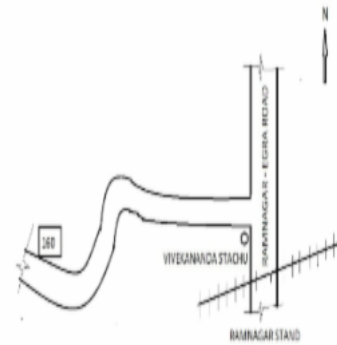

Cad View

Key MAP View