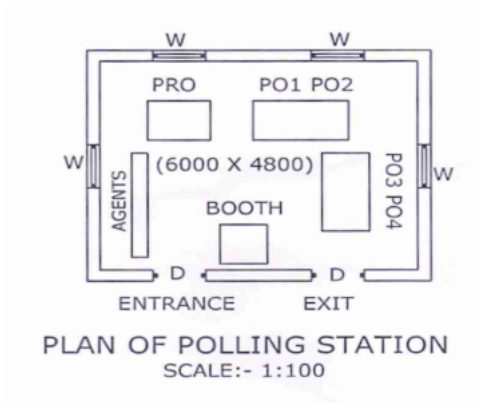

নির্বাচক নিবন্ধন আধিকারিকের স্বাক্ষর

Nazri Naksha

Google Map View

Polling Station Building Front View

Polling Station Front View

Cad View

Key MAP View

1 নাম : সবিতা (জানা) ঘন্টা স্বামীর নাম: প্রদ্যোৎ ঘন্টা বাড়ির নং : n0089 বয়স : 45 লিঙ্গ : মহিলা	CJD2467900 ফটো উপলব্ধ	2 নাম : কবিতা (মাইতি) প্রধান স্বামীর নাম: সুবিমল প্রধান বাড়ির নং : n0215 বয়স : 36 লিঙ্গ : মহিলা	NNS1382191 ফটো উপলব্ধ	3 নাম : পুতুল করণ পিতার নাম: ক্ষুদিরাম করণ বাড়ির নং : N0091 বয়স : 38 লিঙ্গ : মহিলা	NNS1292317 ফটো উপলব্ধ
4 নাম : স্মৃতি কামিলা পিতার নাম: শক্তিপদ কামিলা বাড়ির নং : N0210 বয়স : 25 লিঙ্গ : মহিলা	NNS2187011 ফটো উপলব্ধ	5 নাম : শক্তিপদ কামিলা পিতার নাম: শশাংক কামিলা বাড়ির নং : n0210 বয়স : 63 লিঙ্গ : পুরুষ	WB/31/212/435741 ফটো উপলব্ধ	6 নাম : সুশোভন কামিলা পিতার নাম: শক্তিপদ কামিলা বাড়ির নং : 5 বয়স : 33 লিঙ্গ : পুরুষ	NNS1429026 ফটো উপলব্ধ
7 নাম : রেনুকা কামিলা স্বামীর নাম: শক্তিপদ কামিলা বাড়ির নং : n0211 বয়স : 57 লিঙ্গ : মহিলা	WB/31/212/435742 ফটো উপলব্ধ	8 নাম : বনবিহারী গায়ন পিতার নাম: যোগেন্দ্রনাথ গায়ন বাড়ির নং : n0076 বয়স : 64 লিঙ্গ : পুরুষ	WB/31/212/384462 ফটো উপলব্ধ	9 নাম : রাজশ্রী দাস গিরি স্বামীর নাম: ইন্দ্রজিৎ গিরি বাড়ির নং : এন0001 বয়স : 33 লিঙ্গ : মহিলা	NNS2059822 ফটো উপলব্ধ
10 নাম : তপন গায়ন পিতার নাম: অরুণ কুমার গায়ন বাড়ির নং : N0075 বয়স : 26 লিঙ্গ : পুরুষ	NNS2187136 ফটো উপলব্ধ	11 নাম : মৌসুমী রাউৎ স্বামীর নাম: সঞ্জয় রাউৎ বাড়ির নং : n0001 বয়স : 29 লিঙ্গ : মহিলা	NNS1794155 ফটো উপলব্ধ	12 নাম : অল্পপূর্ণা গায়ন পিতার নাম: অরুণ গায়ন বাড়ির নং : N0075 বয়স : 29 লিঙ্গ : মহিলা	NNS1919489 ফটো উপলব্ধ
13 নাম : প্রীতি গায়ন পিতার নাম: তপন গায়ন বাড়ির নং : n0099 বয়স : 27 লিঙ্গ : মহিলা	NNS1991298 ফটো উপলব্ধ	14 নাম : সুব্রত গায়ন পিতার নাম: শক্তিপদ গায়ন বাড়ির নং : N0078 বয়স : 27 লিঙ্গ : পুরুষ	NNS1991330 ফটো উপলব্ধ	15 নাম : শোভন গায়ন পিতার নাম: রবীন্দ্রনাথ গায়ন বাড়ির নং : N0001 বয়স : 28 লিঙ্গ : পুরুষ	NNS1919307 ফটো উপলব্ধ
16 নাম : সোমনাথ গায়ন পিতার নাম: সুধাংশু গায়ন বাড়ির নং : N0070 বয়স : 28 লিঙ্গ : পুরুষ	NNS1919356 ফটো উপলব্ধ	17 নাম : অনিতা গায়ন স্বামীর নাম: সন্তু গায়ন বাড়ির নং : n0070 বয়স : 31 লিঙ্গ : মহিলা	NNS1830595 ফটো উপলব্ধ	18 নাম : মোহনদেব গায়ন পিতার নাম: জয়দেব গায়ন বাড়ির নং : N0002 বয়স : 27 লিঙ্গ : পুরুষ	NNS1991397 ফটো উপলব্ধ
19 নাম : প্রিয়াংকা গায়ন পিতার নাম: গোবিন্দ গায়ন বাড়ির নং : N0001 বয়স : 28 লিঙ্গ : মহিলা	NNS1919281 ফটো উপলব্ধ	20 নাম : মমিত গায়ন স্বামীর নাম: দেবরতন গায়ন বাড়ির নং : এন0071 বয়স : 27 লিঙ্গ : মহিলা	NNS2298925 ফটো উপলব্ধ	21 নাম : মিতালী পঙ্কিত গায়ন স্বামীর নাম: সৌমেন গায়ন বাড়ির নং : এন0001 বয়স : 28 লিঙ্গ : মহিলা	ZCO2313880 ফটো উপলব্ধ
22 নাম : প্রিয়ঙ্কা গায়ন ঘন্টা স্বামীর নাম: সুকুমার ঘন্টা বাড়ির নং : n0099 বয়স : 35 লিঙ্গ : মহিলা	NNS1270578 ফটো উপলব্ধ	23 নাম : তাপস গায়ন পিতার নাম: পুলক গায়ন বাড়ির নং : এন0003 বয়স : 23 লিঙ্গ : পুরুষ	NNS2323822 ফটো উপলব্ধ	24 নাম : স্বর্ণালী মাইতি গায়ন স্বামীর নাম: সোভন গায়ন বাড়ির নং : এন0001 বয়স : 25 লিঙ্গ : মহিলা	NNS2148740 ফটো উপলব্ধ
25 নাম : তনুশ্রী গায়ন পিতার নাম: উত্তম গায়ন বাড়ির নং : এন0002 বয়স : 22 লিঙ্গ : মহিলা	NNS2405165 ফটো উপলব্ধ	26 নাম : গীতশ্রী গায়ন পিতার নাম: লক্ষীকান্ত গায়ন বাড়ির নং : n0098 বয়স : 33 লিঙ্গ : মহিলা	NNS1425073 ফটো উপলব্ধ	27 নাম : অঞ্জলি মন্ডল গায়ন স্বামীর নাম: মোহন দেব গায়ন বাড়ির নং : এন0002 বয়স : 25 লিঙ্গ : মহিলা	NNS2413581 ফটো উপলব্ধ
28 নাম : পুলক গায়ন পিতার নাম: তরনী গায়ন বাড়ির নং : n0003 বয়স : 61 লিঙ্গ : পুরুষ	NNS2478816 ফটো উপলব্ধ	29 নাম : রাজকমল গায়ন পিতার নাম: অরবিন্দ গায়ন বাড়ির নং : n0072 বয়স : 46 লিঙ্গ : পুরুষ	CJD2564011 ফটো উপলব্ধ	30 নাম : আল্পনা গায়ন স্বামীর নাম: রাজকমল গায়ন বাড়ির নং : n0072 বয়স : 41 লিঙ্গ : মহিলা	CJD2559839 ফটো উপলব্ধ