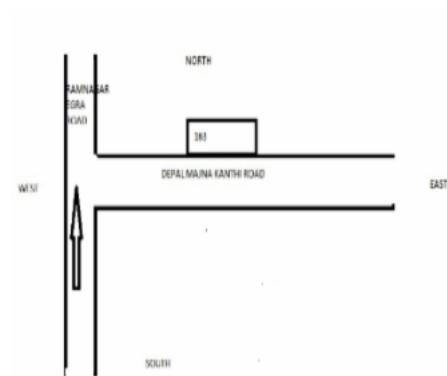

নির্বাচক নিবন্ধন আধিকারিকের স্বাক্ষর

Nazri Naksha

Google Map View

Polling Station Building Front View

Polling Station Front View

Cad View

Key MAP View

1 নাম : সোহানা খাতুন পিতার নাম : আব্দুল খালেক খান বাড়ির নং : 011 বয়স : 30 লিঙ্গ : মহিলা	ZCO2148716 ফটো উপলব্ধ	2 নাম : জয়ন্ত কর পিতার নাম : নবীন চন্দ্র কর বাড়ির নং : এন0046 বয়স : 24 লিঙ্গ : পুরুষ	NNS2259018 ফটো উপলব্ধ	3 নাম : স্বাগত কর পিতার নাম : যতীন কর বাড়ির নং : এন0800 বয়স : 22 লিঙ্গ : পুরুষ	NNS2431997 ফটো উপলব্ধ
4 নাম : নারায়ণ কর পিতার নাম : হরিপদ কর বাড়ির নং : n0046 বয়স : 80 লিঙ্গ : পুরুষ	WB/31/212/405753 ফটো উপলব্ধ	5 নাম : মমতা কর স্বামীর নাম : নবীন কর বাড়ির নং : n0046 বয়স : 43 লিঙ্গ : মহিলা	CJD2567873 ফটো উপলব্ধ	6 নাম : আরতি কর স্বামীর নাম : মধুসূদন কর বাড়ির নং : n0047 বয়স : 76 লিঙ্গ : মহিলা	WB/31/212/405323 ফটো উপলব্ধ
7 নাম : শিবানী কর স্বামীর নাম : যতীন কর বাড়ির নং : n0047 বয়স : 48 লিঙ্গ : মহিলা	CJD1814805 ফটো উপলব্ধ	8 নাম : উষারানী কর স্বামীর নাম : বিষ্ণুপদ কর বাড়ির নং : n0047 বয়স : 49 লিঙ্গ : মহিলা	CJD1814896 ফটো উপলব্ধ	9 নাম : শাশ্বত কর পিতার নাম : বিষ্ণুপদ কর বাড়ির নং : N0047 বয়স : 27 লিঙ্গ : পুরুষ	NNS1992015 ফটো উপলব্ধ
10 নাম : রানুবালা কর স্বামীর নাম : অরুণ কর বাড়ির নং : n0047 বয়স : 55 লিঙ্গ : মহিলা	WB/31/212/405699 ফটো উপলব্ধ	11 নাম : অরুণ কর পিতার নাম : মধুসূদন কর বাড়ির নং : n0047 বয়স : 61 লিঙ্গ : পুরুষ	WB/31/212/405591 ফটো উপলব্ধ	12 নাম : মধুসূদন কর পিতার নাম : হরিপদ কর বাড়ির নং : n0047 বয়স : 88 লিঙ্গ : পুরুষ	WB/31/212/405245 ফটো উপলব্ধ
13 নাম : মৌসুমী কর স্বামীর নাম : বিশ্বজিত কর বাড়ির নং : n0046 বয়স : 34 লিঙ্গ : মহিলা	NNS1534957 ফটো উপলব্ধ	14 নাম : বিশ্বজিত কর পিতার নাম : নারায়ণ কর বাড়ির নং : n0046 বয়স : 44 লিঙ্গ : পুরুষ	CJD2212348 ফটো উপলব্ধ	15 নাম : মামনী কর স্বামীর নাম : মিহির কর বাড়ির নং : n0046 বয়স : 39 লিঙ্গ : মহিলা	CJD2855120 ফটো উপলব্ধ
16 নাম : মিহির কর পিতার নাম : নারায়ণ কর বাড়ির নং : n0046 বয়স : 50 লিঙ্গ : পুরুষ	CJD1714435 ফটো উপলব্ধ	17 নাম : নবীন কর পিতার নাম : নারায়ণ কর বাড়ির নং : n0046 বয়স : 52 লিঙ্গ : পুরুষ	WB/31/212/405206 ফটো উপলব্ধ	18 নাম : কাজল কর স্বামীর নাম : নারায়ণ কর বাড়ির নং : n0046 বয়স : 72 লিঙ্গ : মহিলা	WB/31/212/405698 ফটো উপলব্ধ
19 নাম : নন্দিতা কর পিতার নাম : মিহির কর বাড়ির নং : এন0046 বয়স : 21 লিঙ্গ : মহিলা	NNS2526432 ফটো উপলব্ধ	20 নাম : ননীগোপাল গুচ্ছাইং পিতার নাম : রমানাথ গুচ্ছাইং বাড়ির নং : n0069 বয়স : 83 লিঙ্গ : পুরুষ	WB/31/212/405405 ফটো উপলব্ধ	21 নাম : আরতি গুচ্ছাইং স্বামীর নাম : দিলীপ গুচ্ছাইং বাড়ির নং : n0068 বয়স : 43 লিঙ্গ : মহিলা	CJD2568095 ফটো উপলব্ধ
22 নাম : দিলীপ গুচ্ছাইং পিতার নাম : দুর্গাদাস গুচ্ছাইং বাড়ির নং : n0068 বয়স : 57 লিঙ্গ : পুরুষ	WB/31/212/405324 ফটো উপলব্ধ	E2 23 নাম : শান্তিলতা গুচ্ছাইং স্বামীর নাম : দুর্গাদাস গুচ্ছাইং বাড়ির নং : n0068 বয়স : 91 লিঙ্গ : মহিলা	WB/31/212/405455 ফটো উপলব্ধ	24 নাম : গীতাজনী গুচ্ছাইং স্বামীর নাম : জ্ঞানদাস গুচ্ছাইং বাড়ির নং : n0067 বয়স : 71 লিঙ্গ : মহিলা	WB/31/212/405230 ফটো উপলব্ধ
25 নাম : জল্পনা গুচ্ছাইং স্বামীর নাম : গোপাল চন্দ্র গুচ্ছাইং বাড়ির নং : n0024 বয়স : 39 লিঙ্গ : মহিলা	NNS1534890 ফটো উপলব্ধ	26 নাম : মৌমিতা গুচ্ছাইং স্বামীর নাম : রনজিত গুচ্ছাইং বাড়ির নং : n0074 বয়স : 38 লিঙ্গ : মহিলা	NNS1342658 ফটো উপলব্ধ	27 নাম : রনজিত গুচ্ছাইং পিতার নাম : গৌরহরি গুচ্ছাইং বাড়ির নং : n0074 বয়স : 45 লিঙ্গ : পুরুষ	NNS1271360 ফটো উপলব্ধ
28 নাম : অজিত গুচ্ছাইং পিতার নাম : গৌরহরি গুচ্ছাইং বাড়ির নং : n0074 বয়স : 49 লিঙ্গ : পুরুষ	CJD2568046 ফটো উপলব্ধ	29 নাম : মালতী গুচ্ছাইং স্বামীর নাম : সুজিত গুচ্ছাইং বাড়ির নং : n0074 বয়স : 51 লিঙ্গ : মহিলা	CJD2568038 ফটো উপলব্ধ	30 নাম : সুজিত গুচ্ছাইং পিতার নাম : গৌরহরি গুচ্ছাইং বাড়ির নং : n0074 বয়স : 63 লিঙ্গ : পুরুষ	WB/31/212/405728 ফটো উপলব্ধ