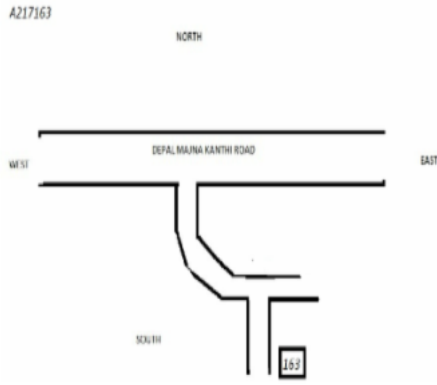

Nazri Naksha