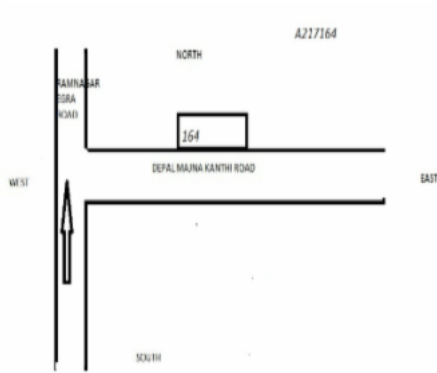

Nazri Naksha