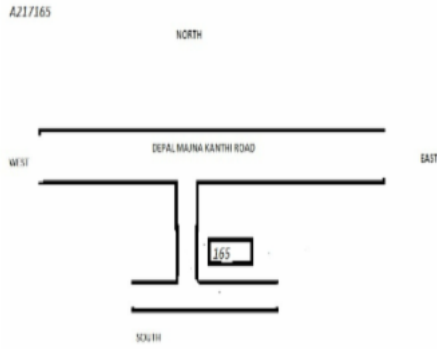

Nazri Naksha