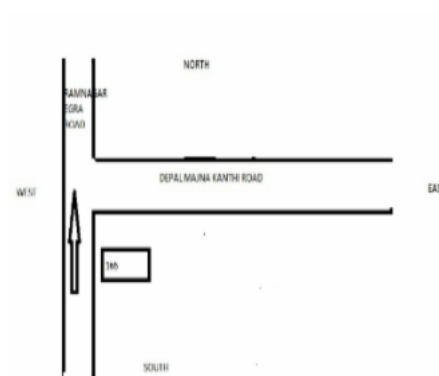

নির্বাচক নিবন্ধন আধিকারিকের স্বাক্ষর

Nazri Naksha

Google Map View

Polling Station Building Front View

Polling Station Front View

Cad View

Key MAP View

বিধানসভা নির্বাচনক্ষেত্রের নং, নাম : 217-রামনগর
ভাগ নং, নাম : 1-জগদীশ পশ্চিমবাড় (উত্তরাংশ)