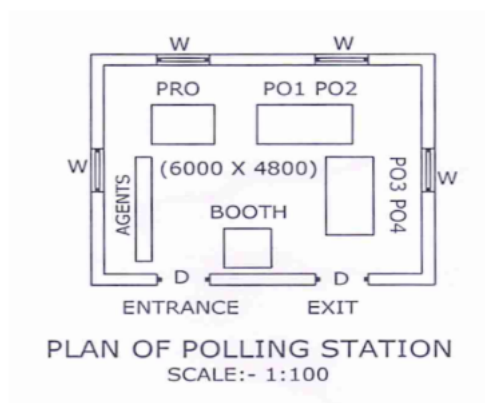

নির্বাচক নিবন্ধন আধিকারিকের স্বাক্ষর

Nazri Naksha

Google Map View

Polling Station Building Front View

Polling Station Front View

Cad View

Key MAP View

বিধানসভা নির্বাচনক্ষেত্রের নং, নাম : 217-রামনগর
ভাগ নং, নাম : 1-জগদীশ পশ্চিমবাড় (উত্তরাংশ)