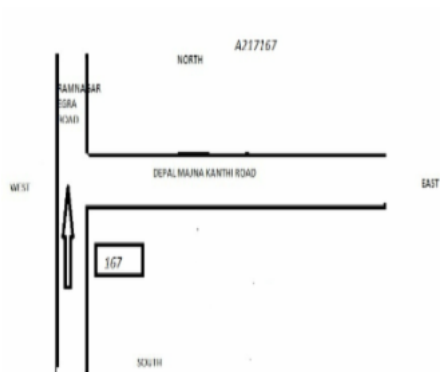

Nazri Naksha