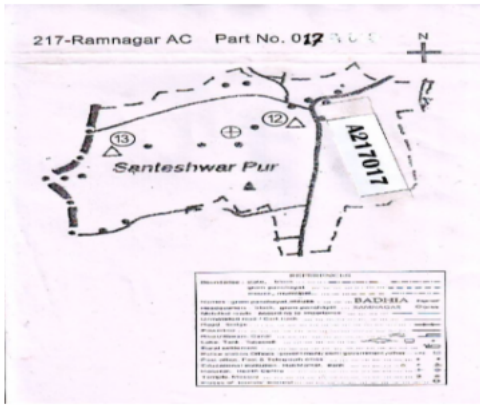

Nazri Naksha