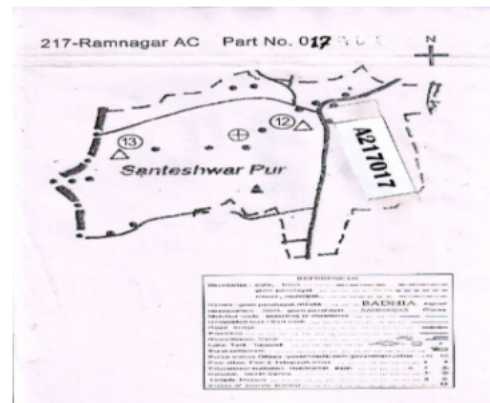

নির্বাচক নিবন্ধন আধিকারিকের স্বাক্ষর

Nazri Naksha

Google Map View

Polling Station Building Front View

Polling Station Front View

Cad View

Key MAP View

বিধানসভা নির্বাচনক্ষেত্রের নং, নাম : 217-রামনগর
ভাগ নং, নাম : 1-সন্তেখরপুর পূর্বাংশ ,জে.এল.নং.৮