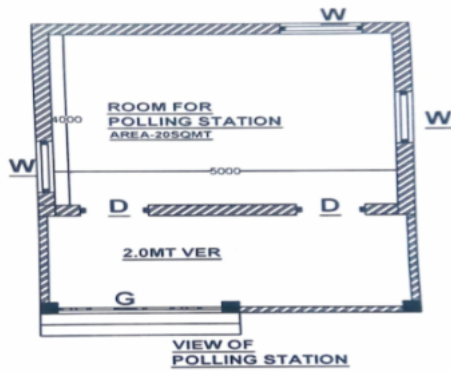

নির্বাচক নিবন্ধন আধিকারিকের স্বাক্ষর

Nazri Naksha

Google Map View

Polling Station Building Front View

Polling Station Front View

Cad View

Key MAP View

বিধানসভা নির্বাচনক্ষেত্রের নং, নাম : 217-রামনগর
ভাগ নং, নাম : 1-সন্তেখরপুর পূর্বাংশ ,জে.এল.নং.৮