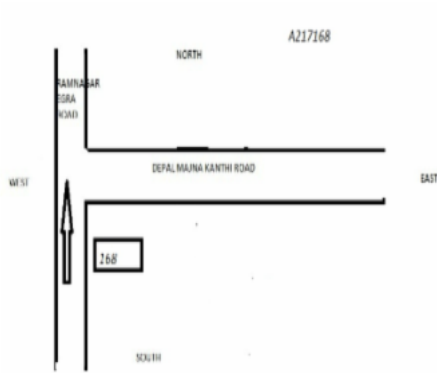

Nazri Naksha