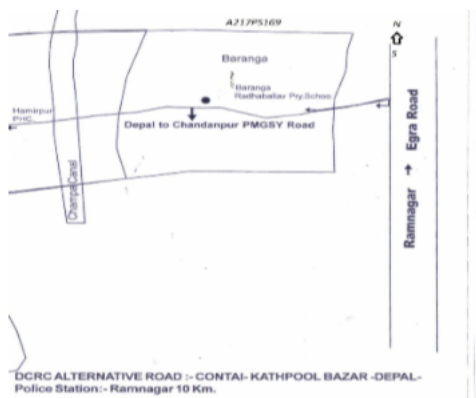

Nazri Naksha