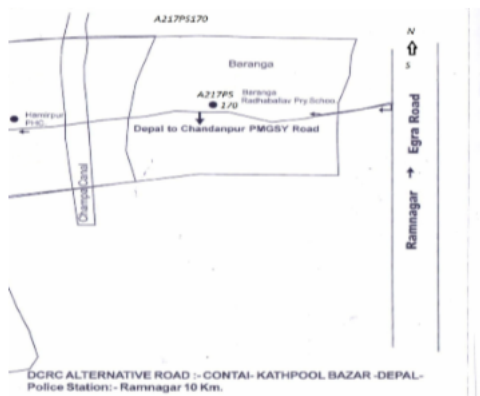

Nazri Naksha