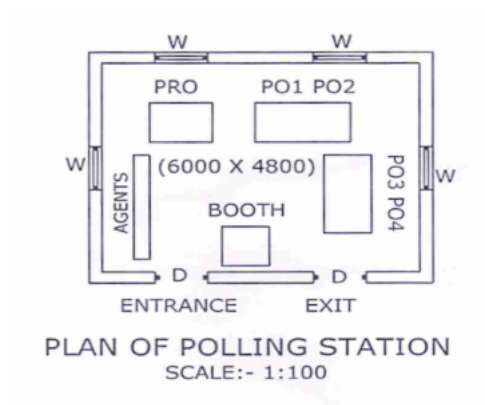

নির্বাচক নিবন্ধন আধিকারিকের স্বাক্ষর

Nazri Naksha

Google Map View

Polling Station Building Front View

Polling Station Front View

Cad View

Key MAP View

| | | | | | |
|---|--------------------------------|--|--------------------------------|---|--------------------------------|
| 1 নাম : ০০০০ ০০০০ পিতার নাম: ০০০০ ০০০০ বাড়ির নং : কানপুর বয়স : 57 লিঙ্গ : পুরুষ | NEC0155234 ফটো উপলব্ধ | 2 নাম : সঞ্চয়িতা আচার্য পিতার নাম: প্রদীপ্ত আচার্য বাড়ির নং : এন0135 বয়স : 23 লিঙ্গ : মহিলা | NNS2343069 ফটো উপলব্ধ | 3 নাম : সত্যব্রত আচার্য পিতার নাম: নীলমণি আচার্য বাড়ির নং : n0136 বয়স : 52 লিঙ্গ : পুরুষ | NNS2401016 ফটো উপলব্ধ |
| 4 নাম : অনুপ কুমার আচার্য পিতার নাম: দেবব্রত আচার্য বাড়ির নং : এন0136 বয়স : 21 লিঙ্গ : পুরুষ | NNS2462372 ফটো উপলব্ধ | 5 নাম : স্বাগতা আচার্য পিতার নাম: জগৎজ্যোতি আচার্য বাড়ির নং : N0133 বয়স : 25 লিঙ্গ : মহিলা | NNS2188936 ফটো উপলব্ধ | 6 নাম : টুটুল আচার্য স্বামীর নাম: চন্দন কুমার আচার্য বাড়ির নং : এন0134 বয়স : 32 লিঙ্গ : মহিলা | NNS2291227 ফটো উপলব্ধ |
| 7 নাম : অর্নব আচার্য পিতার নাম: দেবাশিস আচার্য বাড়ির নং : এন0133 বয়স : 24 লিঙ্গ : পুরুষ | NNS2257723 ফটো উপলব্ধ | 8 নাম : বন্দিতা আচার্য স্বামীর নাম: কৃষ্ণপদ আচার্য বাড়ির নং : n0134 বয়স : 47 লিঙ্গ : মহিলা | CJD2576973 ফটো উপলব্ধ | 9 নাম : চন্দন কুমার আচার্য পিতার নাম: কানাইলাল আচার্য বাড়ির নং : n0134 বয়স : 44 লিঙ্গ : পুরুষ | CJD2576957 ফটো উপলব্ধ |
| 10 নাম : গংগামনী আচার্য স্বামীর নাম: পংকজাফ আচার্য বাড়ির নং : n0135 বয়স : 88 লিঙ্গ : মহিলা | WB/31/212/426226 ফটো উপলব্ধ | 11 নাম : কম্পনা আচার্য স্বামীর নাম: প্রদীপ্ত আচার্য বাড়ির নং : n0135 বয়স : 53 লিঙ্গ : মহিলা | WB/31/212/426299 ফটো উপলব্ধ | 12 নাম : কৃষ্ণপদ আচার্য পিতার নাম: কানাই আচার্য বাড়ির নং : n0134 বয়স : 49 লিঙ্গ : পুরুষ | CJD1716703 ফটো উপলব্ধ |
| 13 নাম : জগৎজ্যোতি আচার্য পিতার নাম: সুধাংশুশেখর আচার্য বাড়ির নং : n0133 বয়স : 60 লিঙ্গ : পুরুষ | CJD2576981 ফটো উপলব্ধ | 14 নাম : দেবাশিস আচার্য পিতার নাম: সুধাংশু আচার্য বাড়ির নং : n0133 বয়স : 56 লিঙ্গ : পুরুষ | WB/31/212/426063 ফটো উপলব্ধ | 15 নাম : অমিত আচার্য পিতার নাম: প্রদীপ্ত আচার্য বাড়ির নং : n0135 বয়স : 28 লিঙ্গ : পুরুষ | NNS1921642 ফটো উপলব্ধ |
| 16 নাম : বিষ্ণুপদ আচার্য পিতার নাম: কানাই আচার্য বাড়ির নং : n0134 বয়স : 54 লিঙ্গ : পুরুষ | WB/31/212/426094 ফটো উপলব্ধ | 17 নাম : পৌরীরাণী আচার্য স্বামীর নাম: কানাই আচার্য বাড়ির নং : n0134 বয়স : 75 লিঙ্গ : মহিলা | WB/31/212/426227 ফটো উপলব্ধ | 18 নাম : বর্নালী আচার্য স্বামীর নাম: দেবাশীষ আচার্য বাড়ির নং : n0133 বয়স : 44 লিঙ্গ : মহিলা | CJD2576999 ফটো উপলব্ধ |
| 19 নাম : নমিতা আচার্য স্বামীর নাম: জগৎজ্যোতি আচার্য বাড়ির নং : n0133 বয়স : 44 লিঙ্গ : মহিলা | CJD1814813 ফটো উপলব্ধ | 20 নাম : অর্পিতা গিরি পিতার নাম: স্বপন গিরি বাড়ির নং : এন0041 বয়স : 22 লিঙ্গ : মহিলা | NNS2418853 ফটো উপলব্ধ | 21 নাম : শিউলী আচার্য স্বামীর নাম: রতন আচার্য বাড়ির নং : n0134 বয়স : 41 লিঙ্গ : মহিলা | CJD2857639 ফটো উপলব্ধ |
| 22 নাম : রতন আচার্য পিতার নাম: কানাই আচার্য বাড়ির নং : n0134 বয়স : 52 লিঙ্গ : পুরুষ | CJD2221117 ফটো উপলব্ধ | 23 নাম : জয়ন্তী আচার্য অন্যান্য: কৃষ্ণপদ আচার্য বাড়ির নং : এন0134 বয়স : 72 লিঙ্গ : মহিলা | NNS2517522 ফটো উপলব্ধ | 24 নাম : মমতা আচার্য স্বামীর নাম: বিষ্ণুপদ আচার্য বাড়ির নং : n0134 বয়স : 42 লিঙ্গ : মহিলা | CJD2576965 ফটো উপলব্ধ |
| 25 নাম : সায়েন আচার্য পিতার নাম: বিষ্ণুপদ আচার্য বাড়ির নং : এন0134 বয়স : 22 লিঙ্গ : পুরুষ | NNS2524197 ফটো উপলব্ধ | 26 নাম : অনুপমা আচার্য স্বামীর নাম: সত্যব্রত আচার্য বাড়ির নং : n0136 বয়স : 37 লিঙ্গ : মহিলা | NNS1189471 ফটো উপলব্ধ | 27 নাম : কুমকুমারানী আচার্য স্বামীর নাম: দেবব্রত আচার্য বাড়ির নং : n0136 বয়স : 47 লিঙ্গ : মহিলা | CJD1716463 ফটো উপলব্ধ |
| 28 নাম : দেবব্রত আচার্য পিতার নাম: নীলমণি আচার্য বাড়ির নং : n0136 বয়স : 57 লিঙ্গ : পুরুষ | WB/31/212/426191 ফটো উপলব্ধ | 29 নাম : নীলমণি আচার্য পিতার নাম: মহেন্দ্র আচার্য বাড়ির নং : n0136 বয়স : 93 লিঙ্গ : পুরুষ | WB/31/212/426006 ফটো উপলব্ধ | 30 নাম : প্রদীপ্ত আচার্য পিতার নাম: পংকজাফ আচার্য বাড়ির নং : n0135 বয়স : 59 লিঙ্গ : পুরুষ | WB/31/212/426273 ফটো উপলব্ধ |