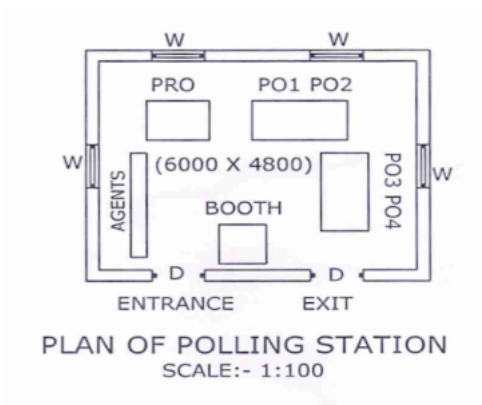

নির্বাচক নিবন্ধন আধিকারিকের স্বাক্ষর

Nazri Naksha

Google Map View

Polling Station Building Front View

Polling Station Front View

Cad View

Key MAP View

1 নাম : গোপাল করণ পিতার নাম: রজনী করণ বাড়ির নং : n0128 বয়স : 67 লিঙ্গ : পুরুষ ফটো উপলব্ধ	WB/31/212/429424	2 নাম : নমিতা করন স্বামীর নাম: মুরারী করন বাড়ির নং : n0128 বয়স : 40 লিঙ্গ : মহিলা ফটো উপলব্ধ	CJD2857860	3 নাম : কাননবালা করণ স্বামীর নাম: দিলীপ করণ বাড়ির নং : n0127 বয়স : 44 লিঙ্গ : মহিলা ফটো উপলব্ধ	CJD2807287
4 নাম : কল্পনা করণ স্বামীর নাম: গোপাল করণ বাড়ির নং : n0128 বয়স : 58 লিঙ্গ : মহিলা ফটো উপলব্ধ	WB/31/212/429245	5 নাম : দিলীপ করন পিতার নাম: পরশুরাম করন বাড়ির নং : n0127 বয়স : 46 লিঙ্গ : পুরুষ ফটো উপলব্ধ	CJD2222362	6 নাম : রবীন্দ্র করন মায়ের নাম: নমিতা করন বাড়ির নং : এন0998 বয়স : 23 লিঙ্গ : পুরুষ ফটো উপলব্ধ	NNS2432110
7 নাম : কাবেরী করণ সেনাপতি স্বামীর নাম: শঙ্কর প্রসাদ করণ বাড়ির নং : 32 বয়স : 25 লিঙ্গ : মহিলা ফটো উপলব্ধ	NNS2380509	8 নাম : রানি করণ পিতার নাম: সুশীল করণ বাড়ির নং : এন0126 বয়স : 25 লিঙ্গ : মহিলা ফটো উপলব্ধ	NNS2345346	9 নাম : সুশীল করণ পিতার নাম: সুদাম করণ বাড়ির নং : n0126 বয়স : 55 লিঙ্গ : পুরুষ ফটো উপলব্ধ	WB/31/212/429250
10 নাম : সন্ধ্যা করন স্বামীর নাম: সুনীল করন বাড়ির নং : n0126 বয়স : 38 লিঙ্গ : মহিলা ফটো উপলব্ধ	NNS0720771	11 নাম : সুনীল করন পিতার নাম: সুদাম করন বাড়ির নং : n0126 বয়স : 51 লিঙ্গ : পুরুষ ফটো উপলব্ধ	NNS0720763	12 নাম : পুতুল করন স্বামীর নাম: সুধীর করন বাড়ির নং : 126 বয়স : 40 লিঙ্গ : মহিলা ফটো উপলব্ধ	NNS1538354
13 নাম : কল্পনা করন স্বামীর নাম: সুশীল কুমার করন বাড়ির নং : n0126 বয়স : 47 লিঙ্গ : মহিলা ফটো উপলব্ধ	CJD2222404	14 নাম : অঞ্জলী করন স্বামীর নাম: গোবিন্দ প্রসাদ করন বাড়ির নং : n0124 বয়স : 69 লিঙ্গ : মহিলা ফটো উপলব্ধ	CJD1849488	15 নাম : শংকর প্রসাদ করণ পিতার নাম: গোবিন্দ প্রসাদ করণ বাড়ির নং : n0124 বয়স : 40 লিঙ্গ : পুরুষ ফটো উপলব্ধ	CJD2730521
16 নাম : সুদাম করন পিতার নাম: বিশ্বনাথ করন বাড়ির নং : n0126 বয়স : 81 লিঙ্গ : পুরুষ ফটো উপলব্ধ	CJD2222370	17 নাম : সুধীর করন পিতার নাম: সুদাম করন বাড়ির নং : 126 বয়স : 50 লিঙ্গ : পুরুষ ফটো উপলব্ধ	CJD2806685	18 নাম : মুক্তিপদ গিরি পিতার নাম: সুধাংশু গিরি বাড়ির নং : n0009 বয়স : 32 লিঙ্গ : পুরুষ ফটো উপলব্ধ	NNS1651587
19 নাম : পারুল খাটুয়া স্বামীর নাম: গগন খাটুয়া বাড়ির নং : n0009 বয়স : 35 লিঙ্গ : মহিলা ফটো উপলব্ধ	NNS1538446	20 নাম : গগন খাটুয়া পিতার নাম: গণেশ চন্দ্র খাটুয়া বাড়ির নং : এন0788 বয়স : 39 লিঙ্গ : পুরুষ ফটো উপলব্ধ	CJD2857878	21 নাম : গণেশ চন্দ্র খাটুয়া পিতার নাম: হরপ্রসাদ খাটুয়া বাড়ির নং : n0009 বয়স : 80 লিঙ্গ : পুরুষ ফটো উপলব্ধ	NNS2221695
22 নাম : মঞ্জু খাটুয়া স্বামীর নাম: গণেশ চন্দ্র খাটুয়া বাড়ির নং : n0009 বয়স : 69 লিঙ্গ : মহিলা ফটো উপলব্ধ	NNS2218485	23 নাম : রিয়া গিরি স্বামীর নাম: শক্তি পদ গিরি বাড়ির নং : উত্তর কানপুর বয়স : 23 লিঙ্গ : মহিলা ফটো উপলব্ধ	NNS2390342	24 নাম : অনুপম জানা পিতার নাম: অশোক জানা বাড়ির নং : উত্তর কানপুর বয়স : 22 লিঙ্গ : পুরুষ ফটো উপলব্ধ	NNS2406684
25 নাম : নিখিল গিরি পিতার নাম: অজিত কুমার গিরি বাড়ির নং : n0101 বয়স : 43 লিঙ্গ : পুরুষ ফটো উপলব্ধ	CJD2222438	26 নাম : জ্যোৎস্না গিরি স্বামীর নাম: অসিত গিরি বাড়ির নং : n0101 বয়স : 54 লিঙ্গ : মহিলা ফটো উপলব্ধ	WB/31/212/429515	27 নাম : অনিল কুমার গিরি পিতার নাম: অজিত গিরি বাড়ির নং : n0101 বয়স : 37 লিঙ্গ : পুরুষ ফটো উপলব্ধ	CJD2932879
28 নাম : অশোক গিরি পিতার নাম: অজিত গিরি বাড়ির নং : n0101 বয়স : 37 লিঙ্গ : পুরুষ ফটো উপলব্ধ	CJD2932861	29 নাম : নমিতা গিরি স্বামীর নাম: অজিত গিরি বাড়ির নং : n0101 বয়স : 65 লিঙ্গ : মহিলা ফটো উপলব্ধ	CJD1815570	30 নাম : শক্তিপদ গিরি পিতার নাম: সুধাংশু গিরি বাড়ির নং : n0100 বয়স : 35 লিঙ্গ : পুরুষ ফটো উপলব্ধ	NNS1581156