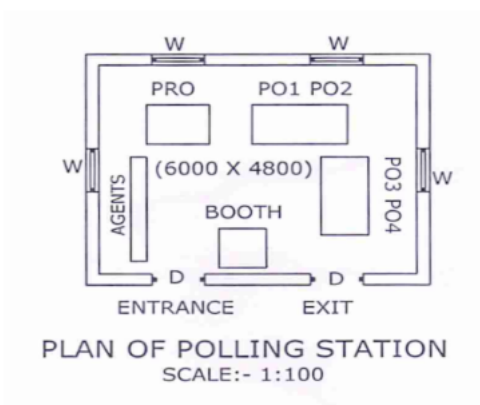

নির্বাচক নিবন্ধন আধিকারিকের স্বাক্ষর

Nazri Naksha

Google Map View

Polling Station Building Front View

Polling Station Front View

Cad View

Key MAP View

1 নাম : অশোক কামিলা পিতার নাম: শৈলেন্দ্র কামিলা বাড়ির নং : n0024 বয়স : 43 লিঙ্গ : পুরুষ	CJD2579902 ফটো উপলব্ধ	2 নাম : শ্যামলী তামিলি স্বামীর নাম: শশাঙ্ক মাইতি বাড়ির নং : এন0988 বয়স : 36 লিঙ্গ : মহিলা	NNS2041796 ফটো উপলব্ধ	3 নাম : সূর্য কমল দাস পিতার নাম: কেশব চন্দ্র দাস বাড়ির নং : এন0025 বয়স : 24 লিঙ্গ : পুরুষ	NNS2256733 ফটো উপলব্ধ
4 নাম : মমতা দাস পিতার নাম: বাবলু দাস বাড়ির নং : এন0003 বয়স : 26 লিঙ্গ : মহিলা	NNS2041879 ফটো উপলব্ধ	5 নাম : সুমন কল্যান দাস পিতার নাম: কেশব চন্দ্র দাস বাড়ির নং : n0025 বয়স : 30 লিঙ্গ : পুরুষ	NNS1740448 ফটো উপলব্ধ	6 নাম : বাবলু দাস পিতার নাম: নারায়ন দাস বাড়ির নং : n0003 বয়স : 61 লিঙ্গ : পুরুষ	WB/31/212/432588 ফটো উপলব্ধ
7 নাম : জয়ন্তী দাস স্বামীর নাম: বাবলু দাস বাড়ির নং : n0003 বয়স : 56 লিঙ্গ : মহিলা	WB/31/212/432313 ফটো উপলব্ধ	8 নাম : কেশব চন্দ্র দাস পিতার নাম: রাধাকৃষ্ণ দাস বাড়ির নং : n0025 বয়স : 58 লিঙ্গ : পুরুষ	CJD2579910 ফটো উপলব্ধ	9 নাম : সবিতা রানী দাস স্বামীর নাম: কেশব চন্দ্র দাস বাড়ির নং : n0025 বয়স : 49 লিঙ্গ : মহিলা	CJD2579928 ফটো উপলব্ধ
10 নাম : গীতারানী নায়ক স্বামীর নাম: অশোক নায়ক বাড়ির নং : n0002 বয়স : 49 লিঙ্গ : মহিলা	CJD2581130 ফটো উপলব্ধ	11 নাম : আভারানী নায়ক স্বামীর নাম: কার্তিক নায়ক বাড়ির নং : n0004 বয়স : 68 লিঙ্গ : মহিলা	WB/31/212/432312 ফটো উপলব্ধ	12 নাম : তপন নায়ক পিতার নাম: গনেশ নায়ক বাড়ির নং : n0005 বয়স : 56 লিঙ্গ : পুরুষ	WB/31/212/432274 ফটো উপলব্ধ
13 নাম : অঞ্জলী নায়ক স্বামীর নাম: তপন নায়ক বাড়ির নং : n0005 বয়স : 51 লিঙ্গ : মহিলা	WB/31/212/432415 ফটো উপলব্ধ	14 নাম : মানস নায়ক পিতার নাম: তপন নায়ক বাড়ির নং : n0005 বয়স : 30 লিঙ্গ : পুরুষ	NNS1740455 ফটো উপলব্ধ	15 নাম : শেফালি নায়ক স্বামীর নাম: উত্তম নায়ক বাড়ির নং : 168 বয়স : 38 লিঙ্গ : মহিলা	CJD2933174 ফটো উপলব্ধ
16 নাম : জ্যোৎস্না নায়ক স্বামীর নাম: তাপস নায়ক বাড়ির নং : n0006 বয়স : 51 লিঙ্গ : মহিলা	WB/31/212/432414 ফটো উপলব্ধ	17 নাম : তাপস নায়ক পিতার নাম: রজনী নায়ক বাড়ির নং : n0006 বয়স : 58 লিঙ্গ : পুরুষ	WB/31/212/432213 ফটো উপলব্ধ	18 নাম : প্রিয়ঙ্কা নায়ক স্বামীর নাম: মানস নায়ক বাড়ির নং : এন0005 বয়স : 28 লিঙ্গ : মহিলা	NNS2041770 ফটো উপলব্ধ
19 নাম : উত্তম কুমার নায়ক পিতার নাম: রজনীকান্ত নায়ক বাড়ির নং : n0006 বয়স : 49 লিঙ্গ : পুরুষ	CJD1717214 ফটো উপলব্ধ	20 নাম : অশোক নায়ক পিতার নাম: প্রফুল্ল নায়ক বাড়ির নং : n0001 বয়স : 57 লিঙ্গ : পুরুষ	CJD2581122 ফটো উপলব্ধ	21 নাম : কার্তিক নায়ক অন্যান্য: আভারানী নায়ক বাড়ির নং : N0004 বয়স : 81 লিঙ্গ : পুরুষ	NNS1997675 ফটো উপলব্ধ
22 নাম : অনুপম নায়ক পিতার নাম: কার্তিক নায়ক বাড়ির নং : n0004 বয়স : 44 লিঙ্গ : পুরুষ	CJD2579936 ফটো উপলব্ধ	23 নাম : মিনু নায়ক স্বামীর নাম: অনুপম নায়ক বাড়ির নং : n0163 বয়স : 39 লিঙ্গ : মহিলা	NNS1876002 ফটো উপলব্ধ	24 নাম : অলক নায়ক পিতার নাম: অশোক কুমার নায়ক বাড়ির নং : 0001 বয়স : 28 লিঙ্গ : পুরুষ	NNS1922129 ফটো উপলব্ধ
25 নাম : দেবাজ্ঞান প্রধান পিতার নাম: দেবাশিস প্রধান বাড়ির নং : N0096 বয়স : 25 লিঙ্গ : পুরুষ	NNS2189108 ফটো উপলব্ধ	26 নাম : ঋত্বিক প্রধান পিতার নাম: মনোরঞ্জন প্রধান বাড়ির নং : 10 বয়স : 26 লিঙ্গ : পুরুষ	NNS2042141 ফটো উপলব্ধ	27 নাম : সন্দীপ প্রমানিক পিতার নাম: শক্তিপদ প্রমানিক বাড়ির নং : এন00058 বয়স : 25 লিঙ্গ : পুরুষ	NNS2189082 ফটো উপলব্ধ
28 নাম : ভবানী প্রমানিক স্বামীর নাম: চন্দন প্রমানিক বাড়ির নং : N0058 বয়স : 26 লিঙ্গ : মহিলা	NNS2189090 ফটো উপলব্ধ	29 নাম : সুচিত্রা প্রমানিক স্বামীর নাম: সন্দীপ প্রমানিক বাড়ির নং : এন054 বয়স : 24 লিঙ্গ : মহিলা	NNS2434207 ফটো উপলব্ধ	30 নাম : সন্দীপ প্রমাণীক পিতার নাম: বিষ্ণুপদ প্রমানিক বাড়ির নং : N0149 বয়স : 41 লিঙ্গ : পুরুষ	CJD2724243 ফটো উপলব্ধ