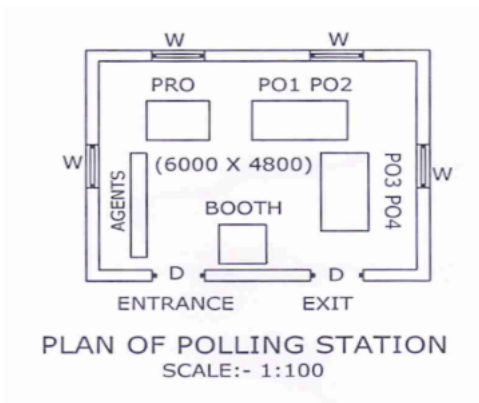

নির্বাচক নিবন্ধন আধিকারিকের স্বাক্ষর

Nazri Naksha

Google Map View

Polling Station Building Front View

Polling Station Front View

Cad View

Key MAP View

1 নাম : ছবিরানী খাটুয়া স্বামীর নাম: কালিপদ খাটুয়া বাড়ির নং : n0028 বয়স : 45 লিঙ্গ : মহিলা	CJD1815307 ফটো উপলব্ধ	2 নাম : সন্তোষ খাটুয়া পিতার নাম: নিমাই খাটুয়া বাড়ির নং : n0031 বয়স : 29 লিঙ্গ : পুরুষ	NNS1835032 ফটো উপলব্ধ	3 নাম : নিমাই খাটুয়া পিতার নাম: রমনী খাটুয়া বাড়ির নং : n0031 বয়স : 58 লিঙ্গ : পুরুষ	WB/31/212/432584 ফটো উপলব্ধ
4 নাম : বিশ্বজিৎ খাটুয়া পিতার নাম: ঝাড়েশ্বর খাটুয়া বাড়ির নং : n0030 বয়স : 37 লিঙ্গ : পুরুষ	NNS1345271 ফটো উপলব্ধ	5 নাম : অনিল খাটুয়া পিতার নাম: গৌর খাটুয়া বাড়ির নং : n0029 বয়স : 78 লিঙ্গ : পুরুষ	CJD1717032 ফটো উপলব্ধ	6 নাম : হেমন্ত খাটুয়া পিতার নাম: অনিল খাটুয়া বাড়ির নং : n0029 বয়স : 31 লিঙ্গ : পুরুষ	NNS1740596 ফটো উপলব্ধ
7 নাম : মঞ্জু খাটুয়া স্বামীর নাম: অনিল খাটুয়া বাড়ির নং : n0029 বয়স : 65 লিঙ্গ : মহিলা	WB/31/212/432214 ফটো উপলব্ধ	8 নাম : বিনীতা খাটুয়া স্বামীর নাম: চন্দন খাটুয়া বাড়ির নং : n0028 বয়স : 36 লিঙ্গ : মহিলা	NNS1345263 ফটো উপলব্ধ	9 নাম : কৌশিক খাটুয়া মায়ের নাম: বাসন্তী খাটুয়া বাড়ির নং : এন0033 বয়স : 26 লিঙ্গ : পুরুষ	NNS2042513 ফটো উপলব্ধ
10 নাম : দিবাকর খাটুয়া পিতার নাম: সুশান্ত খাটুয়া বাড়ির নং : N0036 বয়স : 25 লিঙ্গ : পুরুষ	NNS2189231 ফটো উপলব্ধ	11 নাম : আশুতোষ খাটুয়া পিতার নাম: নিমাই খাটুয়া বাড়ির নং : N0031 বয়স : 25 লিঙ্গ : পুরুষ	NNS2189363 ফটো উপলব্ধ	12 নাম : সরস্বতী খাটুয়া স্বামীর নাম: বরেন্দ্র নাথ খাটুয়া বাড়ির নং : n0028 বয়স : 74 লিঙ্গ : মহিলা	NNS2160760 ফটো উপলব্ধ
13 নাম : দুর্গা খাটুয়া স্বামীর নাম: গোপাল খাটুয়া বাড়ির নং : n0036 বয়স : 41 লিঙ্গ : মহিলা	CJD2730984 ফটো উপলব্ধ	14 নাম : গোপাল খাটুয়া পিতার নাম: মধুসূদন খাটুয়া বাড়ির নং : n0036 বয়স : 45 লিঙ্গ : পুরুষ	CJD2580777 ফটো উপলব্ধ	15 নাম : ভাস্কর খাটুয়া পিতার নাম: সুশান্ত খাটুয়া বাড়ির নং : n0036 বয়স : 32 লিঙ্গ : পুরুষ	NNS1538784 ফটো উপলব্ধ
16 নাম : অঞ্জলী খাটুয়া স্বামীর নাম: সুশান্ত খাটুয়া বাড়ির নং : n0036 বয়স : 59 লিঙ্গ : মহিলা	WB/31/212/432218 ফটো উপলব্ধ	17 নাম : সুশান্ত খাটুয়া পিতার নাম: ভগবান খাটুয়া বাড়ির নং : n0036 বয়স : 65 লিঙ্গ : পুরুষ	WB/31/212/432339 ফটো উপলব্ধ	18 নাম : জানকী খাটুয়া স্বামীর নাম: ভগবান খাটুয়া বাড়ির নং : n0036 বয়স : 89 লিঙ্গ : মহিলা	WB/31/212/432208 ফটো উপলব্ধ
19 নাম : উত্তম কুমার খাটুয়া পিতার নাম: কার্তিক খাটুয়া বাড়ির নং : n0035 বয়স : 42 লিঙ্গ : পুরুষ	CJD2581304 ফটো উপলব্ধ	20 নাম : অরুণ খাটুয়া পিতার নাম: বিশ্বনাথ খাটুয়া বাড়ির নং : n0034 বয়স : 36 লিঙ্গ : পুরুষ	NNS1273887 ফটো উপলব্ধ	21 নাম : ষষ্ঠী খাটুয়া স্বামীর নাম: বিশ্বনাথ খাটুয়া বাড়ির নং : n0034 বয়স : 62 লিঙ্গ : মহিলা	WB/31/212/432136 ফটো উপলব্ধ
22 নাম : বিশ্বনাথ খাটুয়া পিতার নাম: হর খাটুয়া বাড়ির নং : n0034 বয়স : 68 লিঙ্গ : পুরুষ	WB/31/212/432353 ফটো উপলব্ধ	23 নাম : বাসন্তী খাটুয়া স্বামীর নাম: অরবিন্দ খাটুয়া বাড়ির নং : n0033 বয়স : 53 লিঙ্গ : মহিলা	WB/31/212/432178 ফটো উপলব্ধ	24 নাম : পূর্ণিমা খাটুয়া স্বামীর নাম: যতন খাটুয়া বাড়ির নং : n0033 বয়স : 44 লিঙ্গ : মহিলা	CJD1815596 ফটো উপলব্ধ
25 নাম : যতন খাটুয়া পিতার নাম: প্রফুল্ল খাটুয়া বাড়ির নং : n0033 বয়স : 56 লিঙ্গ : পুরুষ	WB/31/212/432347 ফটো উপলব্ধ	26 নাম : স্নেহলতা খাটুয়া স্বামীর নাম: প্রফুল্ল খাটুয়া বাড়ির নং : n0033 বয়স : 83 লিঙ্গ : মহিলা	WB/31/212/432177 ফটো উপলব্ধ	27 নাম : কাননবালা খাটুয়া স্বামীর নাম: নিমাই খাটুয়া বাড়ির নং : n0031 বয়স : 50 লিঙ্গ : মহিলা	CJD2580751 ফটো উপলব্ধ
28 নাম : আরতি খাটুয়া স্বামীর নাম: সনাতন খাটুয়া বাড়ির নং : n0036 বয়স : 34 লিঙ্গ : মহিলা	NNS1273895 ফটো উপলব্ধ	29 নাম : সনাতন খাটুয়া পিতার নাম: ভগবান খাটুয়া বাড়ির নং : n0036 বয়স : 43 লিঙ্গ : পুরুষ	CJD2580769 ফটো উপলব্ধ	30 নাম : মৌমিতা খাটুয়া স্বামীর নাম: অরুণ খাটুয়া বাড়ির নং : N0034 বয়স : 28 লিঙ্গ : মহিলা	NNS2015154 ফটো উপলব্ধ