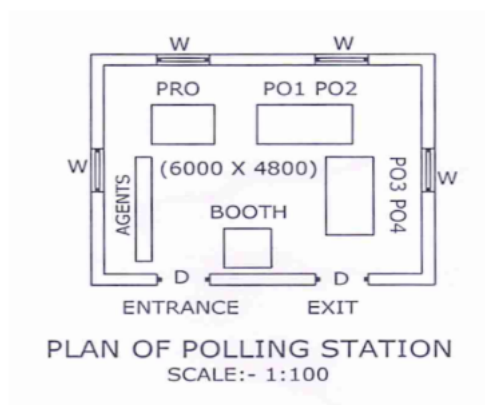

নির্বাচক নিবন্ধন আধিকারিকের স্বাক্ষর

Nazri Naksha

Google Map View

Polling Station Building Front View

Polling Station Front View

Cad View

Key MAP View

1 নাম : সুচেতা আচার্য স্বামীর নাম: গৌতম আচার্য বাড়ির নং : n0097 বয়স : 49 লিঙ্গ : মহিলা	CJD2581379 ফটো উপলব্ধ	2 নাম : গৌতম আচার্য পিতার নাম: প্রফুল্ল আচার্য বাড়ির নং : n0097 বয়স : 58 লিঙ্গ : পুরুষ	CJD1813286 ফটো উপলব্ধ	3 নাম : সুমন কল্যাণ গিরি পিতার নাম: সুধীর গিরি বাড়ির নং : n0096 বয়স : 33 লিঙ্গ : পুরুষ	NNS1740703 ফটো উপলব্ধ
4 নাম : শ্রাবনী আচার্য পিতার নাম: স্বপন কুমার আচার্য বাড়ির নং : n0096 বয়স : 33 লিঙ্গ : মহিলা	NNS1429000 ফটো উপলব্ধ	5 নাম : সবিতা আচার্য স্বামীর নাম: দীপঙ্কর আচার্য বাড়ির নং : n0096 বয়স : 37 লিঙ্গ : মহিলা	NNS1189992 ফটো উপলব্ধ	6 নাম : দীপঙ্কর আচার্য পিতার নাম: লক্ষীনারায়ন আচার্য বাড়ির নং : n0096 বয়স : 55 লিঙ্গ : পুরুষ	WB/31/212/435309 ফটো উপলব্ধ
7 নাম : শুভময় আচার্য পিতার নাম: স্বপন আচার্য বাড়ির নং : n0096 বয়স : 37 লিঙ্গ : পুরুষ	NNS0730929 ফটো উপলব্ধ	8 নাম : কল্যাণী আচার্য স্বামীর নাম: স্বপন আচার্য বাড়ির নং : n0096 বয়স : 56 লিঙ্গ : মহিলা	WB/31/212/435833 ফটো উপলব্ধ	9 নাম : স্বপন আচার্য পিতার নাম: রমেশ আচার্য বাড়ির নং : n0096 বয়স : 65 লিঙ্গ : পুরুষ	CJD1708825 ফটো উপলব্ধ
10 নাম : গীতারানী আচার্য স্বামীর নাম: রুদ্রনারায়ণ আচার্য বাড়ির নং : n0096 বয়স : 83 লিঙ্গ : মহিলা	WB/31/212/435830 ফটো উপলব্ধ	11 নাম : সূর্য শেখর সামন্ত পিতার নাম: দোলগোবিন্দ সামন্ত বাড়ির নং : n0096 বয়স : 30 লিঙ্গ : পুরুষ	NNS1740711 ফটো উপলব্ধ	12 নাম : সৌরভ আচার্য পিতার নাম: বিকাশ আচার্য বাড়ির নং : n0096 বয়স : 34 লিঙ্গ : পুরুষ	NNS1345610 ফটো উপলব্ধ
13 নাম : রীতা আচার্য স্বামীর নাম: বিকাশ আচার্য বাড়ির নং : n0096 বয়স : 57 লিঙ্গ : মহিলা	NNS2495505 ফটো উপলব্ধ	14 নাম : আরতী আচার্য স্বামীর নাম: দেবতোষ আচার্য বাড়ির নং : n0096 বয়স : 49 লিঙ্গ : মহিলা	CJD1813039 ফটো উপলব্ধ	15 নাম : দেবতোষ আচার্য পিতার নাম: লক্ষীনারায়ণ আচার্য বাড়ির নং : n0096 বয়স : 64 লিঙ্গ : পুরুষ	WB/31/212/435311 ফটো উপলব্ধ
16 নাম : দেবারতী আচার্য পিতার নাম: দেবতোষ আচার্য বাড়ির নং : N0096 বয়স : 25 লিঙ্গ : মহিলা	NNS2189538 ফটো উপলব্ধ	17 নাম : পুষ্পিতা গিরি স্বামীর নাম: সুমন কল্যাণ গিরি বাড়ির নং : N0096 বয়স : 27 লিঙ্গ : মহিলা	NNS2189579 ফটো উপলব্ধ	18 নাম : স্বর্ণময়ী আচার্য স্বামীর নাম: লক্ষীনারায়ণ আচার্য বাড়ির নং : n0096 বয়স : 87 লিঙ্গ : মহিলা	WB/31/212/435136 ফটো উপলব্ধ
19 নাম : সৌভিক আচার্য পিতার নাম: দেবতোষ আচার্য বাড়ির নং : N0096 বয়স : 26 লিঙ্গ : পুরুষ	NNS1947837 ফটো উপলব্ধ	20 নাম : সৌগত আচার্য পিতার নাম: গৌতম আচার্য বাড়ির নং : এন0097 বয়স : 25 লিঙ্গ : পুরুষ	NNS2292597 ফটো উপলব্ধ	21 নাম : সুমনা দাস স্বামীর নাম: সৌরভ আচার্য বাড়ির নং : এন0096 বয়স : 34 লিঙ্গ : মহিলা	NNS2328458 ফটো উপলব্ধ
22 নাম : বিকাশ আচার্য পিতার নাম: লক্ষীনারায়ন আচার্য বাড়ির নং : n0096 বয়স : 62 লিঙ্গ : পুরুষ	WB/31/212/435827 ফটো উপলব্ধ	23 নাম : সুমিত আচার্য পিতার নাম: বিকাশ আচার্য বাড়ির নং : n0096 বয়স : 29 লিঙ্গ : পুরুষ	NNS1835248 ফটো উপলব্ধ	24 নাম : সোমাস্রী মিদ্যা আচার্য স্বামীর নাম: শুভময় আচার্য বাড়ির নং : এন0096 বয়স : 28 লিঙ্গ : মহিলা	ZCO2108918 ফটো উপলব্ধ
25 নাম : কাঞ্চন গিরি স্বামীর নাম: সুধীর গিরি বাড়ির নং : 0020 বয়স : 55 লিঙ্গ : মহিলা	WB/31/212/570561 ফটো উপলব্ধ	26 নাম : সুধীর গিরি পিতার নাম: নরেন গিরি বাড়ির নং : 0020 বয়স : 61 লিঙ্গ : পুরুষ	WB/31/212/570568 ফটো উপলব্ধ	27 নাম : চিন্ময় জানা পিতার নাম: বসন্ত জানা বাড়ির নং : n0049 বয়স : 45 লিঙ্গ : পুরুষ	CJD2581916 ফটো উপলব্ধ
28 নাম : স্বর্নলতা জানা স্বামীর নাম: মুন্সায় জানা বাড়ির নং : n0049 বয়স : 42 লিঙ্গ : মহিলা	CJD2868032 ফটো উপলব্ধ	29 নাম : মৌমিতা জানা স্বামীর নাম: চিন্ময় জানা বাড়ির নং : n0049 বয়স : 34 লিঙ্গ : মহিলা	NNS1429141 ফটো উপলব্ধ	30 নাম : রমা জানা স্বামীর নাম: প্রবীর জানা বাড়ির নং : n0095 বয়স : 54 লিঙ্গ : মহিলা	WB/31/212/435683 ফটো উপলব্ধ