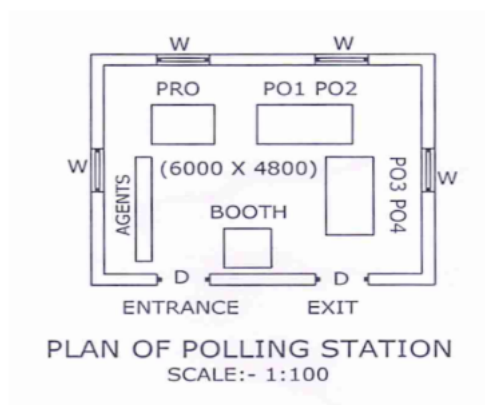

নির্বাচক নিবন্ধন আধিকারিকের স্বাক্ষর

Nazri Naksha

Google Map View

Polling Station Building Front View

Polling Station Front View

Cad View

Key MAP View

1 নাম : পুষ্পিতা গারু জানা স্বামীর নাম: অরুণ জানা বাড়ির নং : N001 বয়স : 27 লিঙ্গ : মহিলা	NNS1990506 ফটো উপলব্ধ	2 নাম : মামনি গিরি স্বামীর নাম: জয়ন্ত কুমার গিরি বাড়ির নং : এন0128 বয়স : 43 লিঙ্গ : মহিলা	NNS2390367 ফটো উপলব্ধ	3 নাম : সমর গিরি পিতার নাম: সতীশ চন্দ্র গিরি বাড়ির নং : N0071 বয়স : 27 লিঙ্গ : পুরুষ	NNS1998319 ফটো উপলব্ধ
4 নাম : সত্যজিৎ গিরি পিতার নাম: সত্যেন গিরি বাড়ির নং : N0034 বয়স : 27 লিঙ্গ : পুরুষ	NNS1998343 ফটো উপলব্ধ	5 নাম : ধনঞ্জয় গিরি পিতার নাম: বিমল গিরি বাড়ির নং : n0072 বয়স : 44 লিঙ্গ : পুরুষ	CJD2583813 ফটো উপলব্ধ	6 নাম : গৌতম গিরি পিতার নাম: জনোজয় গিরি বাড়ির নং : n0073 বয়স : 38 লিঙ্গ : পুরুষ	NNS1274570 ফটো উপলব্ধ
7 নাম : নিতাই সাঁই গিরি পিতার নাম: জনোজয় গিরি বাড়ির নং : n0073 বয়স : 36 লিঙ্গ : পুরুষ	NNS1274471 ফটো উপলব্ধ	8 নাম : উর্মিলা গিরি স্বামীর নাম: গৌতম গিরি বাড়ির নং : n0073 বয়স : 34 লিঙ্গ : মহিলা	NNS1429612 ফটো উপলব্ধ	9 নাম : কমলা গিরি স্বামীর নাম: রমেশ গিরি বাড়ির নং : n0121 বয়স : 75 লিঙ্গ : মহিলা	WB/31/212/438090 ফটো উপলব্ধ
10 নাম : গোবিন্দ গিরি পিতার নাম: রমেশ গিরি বাড়ির নং : n0121 বয়স : 65 লিঙ্গ : পুরুষ	WB/31/212/438144 ফটো উপলব্ধ	11 নাম : গঙ্গা গিরি স্বামীর নাম: গোবিন্দ গিরি বাড়ির নং : n0121 বয়স : 58 লিঙ্গ : মহিলা	WB/31/212/438154 ফটো উপলব্ধ	12 নাম : রেণুকা গিরি স্বামীর নাম: দিনেশ গিরি বাড়ির নং : 125 বয়স : 36 লিঙ্গ : মহিলা	NNS2326890 ফটো উপলব্ধ
13 নাম : মঞ্জু গিরি স্বামীর নাম: বাদল গিরি বাড়ির নং : n0070 বয়স : 50 লিঙ্গ : মহিলা	NNS2384907 ফটো উপলব্ধ	14 নাম : রাজেশ বাদল গিরি পিতার নাম: বাদল গিরি বাড়ির নং : n0070 বয়স : 27 লিঙ্গ : পুরুষ	NNS2384915 ফটো উপলব্ধ	15 নাম : জয়ন্ত গিরি মায়ের নাম: তরুলতা বিরি বাড়ির নং : n0128 বয়স : 50 লিঙ্গ : পুরুষ	NNS1741222 ফটো উপলব্ধ
16 নাম : অতুল গিরি পিতার নাম: শঙ্কর গিরি বাড়ির নং : n0128 বয়স : 58 লিঙ্গ : পুরুষ	WB/31/212/438191 ফটো উপলব্ধ	17 নাম : তরুলতা গিরি স্বামীর নাম: শঙ্কর গিরি বাড়ির নং : n0128 বয়স : 82 লিঙ্গ : মহিলা	WB/31/212/438186 ফটো উপলব্ধ	18 নাম : সীতা গিরি স্বামীর নাম: চন্দন গিরি বাড়ির নং : n0127 বয়স : 53 লিঙ্গ : মহিলা	WB/31/212/438406 ফটো উপলব্ধ
19 নাম : চন্দন গিরি পিতার নাম: মুরারী গিরি বাড়ির নং : n0127 বয়স : 60 লিঙ্গ : পুরুষ	WB/31/212/438007 ফটো উপলব্ধ	20 নাম : গীতারানী গিরি স্বামীর নাম: পঞ্চানন গিরি বাড়ির নং : n0125 বয়স : 47 লিঙ্গ : মহিলা	CJD1708726 ফটো উপলব্ধ	21 নাম : পিঙ্কি রানী গিরি স্বামীর নাম: সৌমেন গিরি বাড়ির নং : এন0046 বয়স : 26 লিঙ্গ : মহিলা	NNS2043800 ফটো উপলব্ধ
22 নাম : সুখেন্দু গিরি পিতার নাম: সীতাংশু গিরি বাড়ির নং : এন0039 বয়স : 26 লিঙ্গ : পুরুষ	NNS2044022 ফটো উপলব্ধ	23 নাম : খুকুমণি গিরি স্বামীর নাম: অভিজিৎ গিরি বাড়ির নং : N0071 বয়স : 28 লিঙ্গ : মহিলা	NNS2190072 ফটো উপলব্ধ	24 নাম : সৌমেন্দু শেখর গিরি পিতার নাম: মিতাংশু শেখর গিরি বাড়ির নং : N0039 বয়স : 25 লিঙ্গ : পুরুষ	NNS2189942 ফটো উপলব্ধ
25 নাম : বিশ্বজিৎ গিরি পিতার নাম: বিনয় গিরি বাড়ির নং : N0070 বয়স : 25 লিঙ্গ : পুরুষ	NNS2189892 ফটো উপলব্ধ	26 নাম : বৈশাখী গিরি স্বামীর নাম: দেবব্রত গিরি বাড়ির নং : N0071 বয়স : 28 লিঙ্গ : মহিলা	NNS2190080 ফটো উপলব্ধ	27 নাম : গোবিন্দ গিরি পিতার নাম: অতুল চন্দ্র গিরি বাড়ির নং : এন0128 বয়স : 24 লিঙ্গ : পুরুষ	NNS2275436 ফটো উপলব্ধ
28 নাম : গৌরী গিরি স্বামীর নাম: পরেশ গিরি বাড়ির নং : n0055 বয়স : 77 লিঙ্গ : মহিলা	WB/31/212/438095 ফটো উপলব্ধ	29 নাম : অসিত গিরি পিতার নাম: পরেশ গিরি বাড়ির নং : 56 বয়স : 51 লিঙ্গ : পুরুষ	CJD0768010 ফটো উপলব্ধ	30 নাম : দেবজ্যোতি গিরি পিতার নাম: গোবিন্দ গিরি বাড়ির নং : 124 বয়স : 38 লিঙ্গ : পুরুষ	CJD2933950 ফটো উপলব্ধ