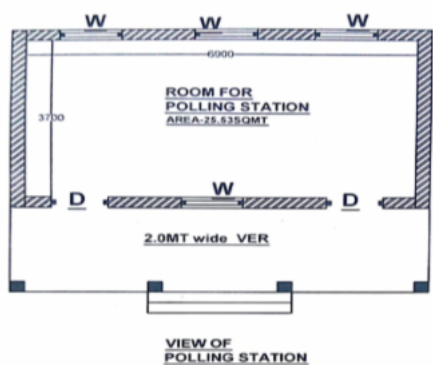

নির্বাচক নিবন্ধন আধিকারিকের স্বাক্ষর

Nazri Naksha

Google Map View

Polling Station Building Front View

Polling Station Front View

Cad View

Key MAP View

1	NNS1475524	নাম : মীর আমজাদ পিতার নাম: মীর জুলফুকার বাড়ির নং : n0159 বয়স : 33 লিঙ্গ : পুরুষ	ফটো উপলব্ধ	2	NNS1475839	নাম : সেক রাসেদ মহম্মদ পিতার নাম: সেক জলিল মহম্মদ বাড়ির নং : n0161 বয়স : 54 লিঙ্গ : পুরুষ	ফটো উপলব্ধ	3	WB/31/212/129146	নাম : রোজিনা বিবি স্বামীর নাম: রাসেদ মহম্মদ সেক বাড়ির নং : n0161 বয়স : 52 লিঙ্গ : মহিলা	ফটো উপলব্ধ
4	NNS1475342	নাম : হালিমা বিবি স্বামীর নাম: মীর জুলফুকার মীর বাড়ির নং : n0166 বয়স : 62 লিঙ্গ : মহিলা	ফটো উপলব্ধ	5	NNS1475532	নাম : আনোয়ারা বিবি স্বামীর নাম: মীর মাজ মীর বাড়ির নং : n0169 বয়স : 62 লিঙ্গ : মহিলা	ফটো উপলব্ধ	6	NNS1475698	নাম : রেসমা বিবি স্বামীর নাম: সইদ মীর বাড়ির নং : n0139 বয়স : 33 লিঙ্গ : মহিলা	ফটো উপলব্ধ
7	CJD2701258	নাম : মীর সইদ পিতার নাম: মীর সিরাজ বাড়ির নং : n0139 বয়স : 39 লিঙ্গ : পুরুষ	ফটো উপলব্ধ	8	NNS1964113	নাম : জায়েদা বিবি স্বামীর নাম: মীর রঞ্জিত বাড়ির নং : 159 বয়স : 31 লিঙ্গ : মহিলা	ফটো উপলব্ধ	9	NNS1688944	নাম : মীর রঞ্জিত পিতার নাম: মীরজুলফুকার বাড়ির নং : n0159 বয়স : 41 লিঙ্গ : পুরুষ	ফটো উপলব্ধ
10	WB/31/212/123289	নাম : সায়রা বিবি স্বামীর নাম: নেমাজী সেক বাড়ির নং : n0158 বয়স : 70 লিঙ্গ : মহিলা	ফটো উপলব্ধ	11	WB/31/212/120425	নাম : মনোয়ারা বিবি স্বামীর নাম: কেফাজুদ্দিন মহম্মদ সেক বাড়ির নং : n0181 বয়স : 50 লিঙ্গ : মহিলা	ফটো উপলব্ধ	12	NNS2155513	নাম : উকিল সেক পিতার নাম: রাজেশ সেক বাড়ির নং : n0002 বয়স : 26 লিঙ্গ : পুরুষ	ফটো উপলব্ধ
13	NNS2234177	নাম : পরিসুন বিবি স্বামীর নাম: মীর আমজাদ বাড়ির নং : এন0159 বয়স : 24 লিঙ্গ : মহিলা	ফটো উপলব্ধ	14	NNS2278869	নাম : অসমিনা বিবি স্বামীর নাম: সেক উকিল বাড়ির নং : এন0002 বয়স : 26 লিঙ্গ : মহিলা	ফটো উপলব্ধ	15	NNS2155380	নাম : সীতা কর স্বামীর নাম: সঞ্জীব কর বাড়ির নং : n0010 বয়স : 25 লিঙ্গ : মহিলা	ফটো উপলব্ধ
16	NNS1464346	নাম : সঞ্জীব কর পিতার নাম: সুশান্ত কর বাড়ির নং : n0010 বয়স : 36 লিঙ্গ : পুরুষ	ফটো উপলব্ধ	17	NNS1702976	নাম : সত্যজিৎ কুমার স্বামীর নাম: লালমোহন আদক বাড়ির নং : n0010 বয়স : 41 লিঙ্গ : মহিলা	ফটো উপলব্ধ	18	WB/31/212/039475	নাম : তিলোত্তমা আদক স্বামীর নাম: সুবল আদক বাড়ির নং : n0010 বয়স : 78 লিঙ্গ : মহিলা	ফটো উপলব্ধ
19	WB/31/212/039363	নাম : লালমোহন আদক পিতার নাম: সুবল আদক বাড়ির নং : n0010 বয়স : 57 লিঙ্গ : পুরুষ	ফটো উপলব্ধ	20	NNS2574671	নাম : সুশান্ত কর পিতার নাম: বিজয় কর বাড়ির নং : n0100 বয়স : 69 লিঙ্গ : পুরুষ	ফটো উপলব্ধ	21	WB/31/212/039354	নাম : শান্তিতা কর স্বামীর নাম: সুশান্ত কর বাড়ির নং : n0100 বয়স : 61 লিঙ্গ : মহিলা	ফটো উপলব্ধ
22	NNS1379742	নাম : অন্নপূর্ণা কর স্বামীর নাম: অরবিন্দ কর বাড়ির নং : n0105 বয়স : 39 লিঙ্গ : মহিলা	ফটো উপলব্ধ	23	WB/31/212/039525	নাম : রত্নাবতী কর স্বামীর নাম: প্রফুল্ল কর বাড়ির নং : n0106 বয়স : 81 লিঙ্গ : মহিলা	ফটো উপলব্ধ	24	WB/31/212/039314	নাম : বিজয়া কর স্বামীর নাম: রবীন্দ্র কর বাড়ির নং : n0117 বয়স : 68 লিঙ্গ : মহিলা	ফটো উপলব্ধ
25	WB/31/212/039319	নাম : রাজেন্দ্র কর পিতার নাম: অনন্ত কর বাড়ির নং : n0117 বয়স : 74 লিঙ্গ : পুরুষ	ফটো উপলব্ধ	26	CJD2832947	নাম : পরিমল কর পিতার নাম: তপন কর বাড়ির নং : n0117 বয়স : 38 লিঙ্গ : পুরুষ	ফটো উপলব্ধ	27	WB/31/212/039139	নাম : শশধর কর পিতার নাম: অনন্ত কর বাড়ির নং : n0118 বয়স : 63 লিঙ্গ : পুরুষ	ফটো উপলব্ধ
28	WB/31/212/039416	নাম : সন্ধ্যারানী কর স্বামীর নাম: শশধর কর বাড়ির নং : n0118 বয়স : 61 লিঙ্গ : মহিলা	ফটো উপলব্ধ	29	NNS1379759	নাম : সত্যশঙ্কর কর পিতার নাম: শশধর কর বাড়ির নং : n0118 বয়স : 35 লিঙ্গ : পুরুষ	ফটো উপলব্ধ	30	WB/31/212/039006	নাম : সুশীল কর পিতার নাম: অনন্ত কর বাড়ির নং : n0118 বয়স : 62 লিঙ্গ : পুরুষ	ফটো উপলব্ধ