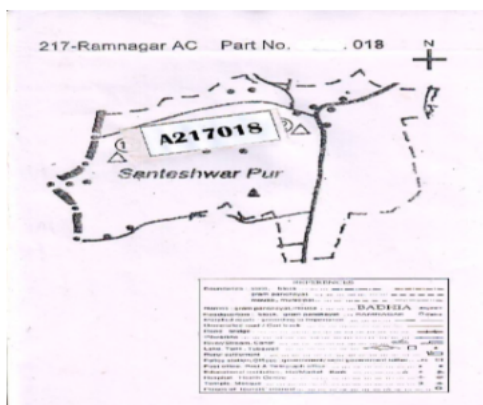

Nazri Naksha