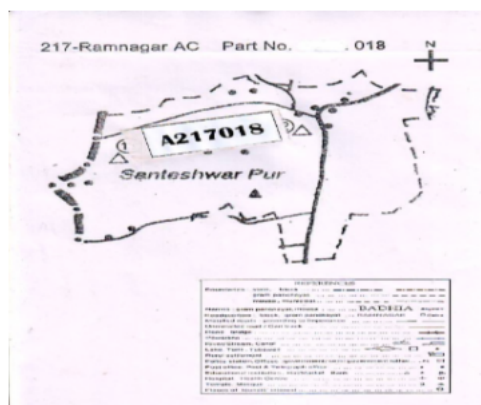

নির্বাচক নিবন্ধন আধিকারিকের স্বাক্ষর

Nazri Naksha

Google Map View

Polling Station Building Front View

Polling Station Front View

Cad View

Key MAP View

1	NNS1475524	নাম : মীর আমজাদ পিতার নাম: মীর জুলফুকার বাড়ির নং : n0159 বয়স : 33 লিঙ্গ : পুরুষ	ফটো উপলব্ধ	2	NNS1475839	নাম : সেক রাসেদ মহম্মদ পিতার নাম: সেক জলিল মহম্মদ বাড়ির নং : n0161 বয়স : 54 লিঙ্গ : পুরুষ	ফটো উপলব্ধ	3	WB/31/212/129146	নাম : রোজিনা বিবি স্বামীর নাম: রাসেদ মহম্মদ সেক বাড়ির নং : n0161 বয়স : 52 লিঙ্গ : মহিলা	ফটো উপলব্ধ
4	NNS1475342	নাম : হালিমা বিবি স্বামীর নাম: মীর জুলফুকার মীর বাড়ির নং : n0166 বয়স : 62 লিঙ্গ : মহিলা	ফটো উপলব্ধ	5	NNS1475532	নাম : আনোয়ারা বিবি স্বামীর নাম: মীর মাজ মীর বাড়ির নং : n0169 বয়স : 62 লিঙ্গ : মহিলা	ফটো উপলব্ধ	6	NNS1475698	নাম : রেসমা বিবি স্বামীর নাম: সইদ মীর বাড়ির নং : n0139 বয়স : 33 লিঙ্গ : মহিলা	ফটো উপলব্ধ
7	CJD2701258	নাম : মীর সইদ পিতার নাম: মীর সিরাজ বাড়ির নং : n0139 বয়স : 39 লিঙ্গ : পুরুষ	ফটো উপলব্ধ	8	NNS1964113	নাম : জায়েদা বিবি স্বামীর নাম: মীর রঞ্জিত বাড়ির নং : 159 বয়স : 31 লিঙ্গ : মহিলা	ফটো উপলব্ধ	9	NNS1688944	নাম : মীর রঞ্জিত পিতার নাম: মীরজুলফুকার বাড়ির নং : n0159 বয়স : 41 লিঙ্গ : পুরুষ	ফটো উপলব্ধ
10	WB/31/212/123289	নাম : সায়রা বিবি স্বামীর নাম: নেমাজী সেক বাড়ির নং : n0158 বয়স : 70 লিঙ্গ : মহিলা	ফটো উপলব্ধ	11	WB/31/212/120425	নাম : মনোয়ারা বিবি স্বামীর নাম: কেফাজুদ্দিন মহম্মদ সেক বাড়ির নং : n0181 বয়স : 50 লিঙ্গ : মহিলা	ফটো উপলব্ধ	12	NNS2155513	নাম : উকিল সেক পিতার নাম: রাজেশ সেক বাড়ির নং : n0002 বয়স : 26 লিঙ্গ : পুরুষ	ফটো উপলব্ধ
13	NNS2234177	নাম : পরিসুন বিবি স্বামীর নাম: মীর আমজাদ বাড়ির নং : এন0159 বয়স : 24 লিঙ্গ : মহিলা	ফটো উপলব্ধ	14	NNS2278869	নাম : অসমিনা বিবি স্বামীর নাম: সেক উকিল বাড়ির নং : এন0002 বয়স : 26 লিঙ্গ : মহিলা	ফটো উপলব্ধ	15	NNS2155380	নাম : সীতা কর স্বামীর নাম: সঞ্জীব কর বাড়ির নং : n0010 বয়স : 25 লিঙ্গ : মহিলা	ফটো উপলব্ধ
16	NNS1464346	নাম : সঞ্জীব কর পিতার নাম: সুশান্ত কর বাড়ির নং : n0010 বয়স : 36 লিঙ্গ : পুরুষ	ফটো উপলব্ধ	17	NNS1702976	নাম : সত্যজিৎ কুমার স্বামীর নাম: লালমোহন আদক বাড়ির নং : n0010 বয়স : 41 লিঙ্গ : মহিলা	ফটো উপলব্ধ	18	WB/31/212/039475	নাম : তিলোত্তমা আদক স্বামীর নাম: সুবল আদক বাড়ির নং : n0010 বয়স : 78 লিঙ্গ : মহিলা	ফটো উপলব্ধ
19	WB/31/212/039363	নাম : লালমোহন আদক পিতার নাম: সুবল আদক বাড়ির নং : n0010 বয়স : 57 লিঙ্গ : পুরুষ	ফটো উপলব্ধ	20	NNS2574671	নাম : সুশান্ত কর পিতার নাম: বিজয় কর বাড়ির নং : n0100 বয়স : 69 লিঙ্গ : পুরুষ	ফটো উপলব্ধ	21	WB/31/212/039354	নাম : শান্তিতা কর স্বামীর নাম: সুশান্ত কর বাড়ির নং : n0100 বয়স : 61 লিঙ্গ : মহিলা	ফটো উপলব্ধ
22	NNS1379742	নাম : অন্নপূর্ণা কর স্বামীর নাম: অরবিন্দ কর বাড়ির নং : n0105 বয়স : 39 লিঙ্গ : মহিলা	ফটো উপলব্ধ	23	WB/31/212/039525	নাম : রত্নাবতী কর স্বামীর নাম: প্রফুল্ল কর বাড়ির নং : n0106 বয়স : 81 লিঙ্গ : মহিলা	ফটো উপলব্ধ	24	WB/31/212/039314	নাম : বিজয়া কর স্বামীর নাম: রবীন্দ্র কর বাড়ির নং : n0117 বয়স : 68 লিঙ্গ : মহিলা	ফটো উপলব্ধ
25	WB/31/212/039319	নাম : রাজেন্দ্র কর পিতার নাম: অনন্ত কর বাড়ির নং : n0117 বয়স : 74 লিঙ্গ : পুরুষ	ফটো উপলব্ধ	26	CJD2832947	নাম : পরিমল কর পিতার নাম: তপন কর বাড়ির নং : n0117 বয়স : 38 লিঙ্গ : পুরুষ	ফটো উপলব্ধ	27	WB/31/212/039139	নাম : শশধর কর পিতার নাম: অনন্ত কর বাড়ির নং : n0118 বয়স : 63 লিঙ্গ : পুরুষ	ফটো উপলব্ধ
28	WB/31/212/039416	নাম : সন্ধ্যারানী কর স্বামীর নাম: শশধর কর বাড়ির নং : n0118 বয়স : 61 লিঙ্গ : মহিলা	ফটো উপলব্ধ	29	NNS1379759	নাম : সত্যশঙ্কর কর পিতার নাম: শশধর কর বাড়ির নং : n0118 বয়স : 35 লিঙ্গ : পুরুষ	ফটো উপলব্ধ	30	WB/31/212/039006	নাম : সুশীল কর পিতার নাম: অনন্ত কর বাড়ির নং : n0118 বয়স : 62 লিঙ্গ : পুরুষ	ফটো উপলব্ধ