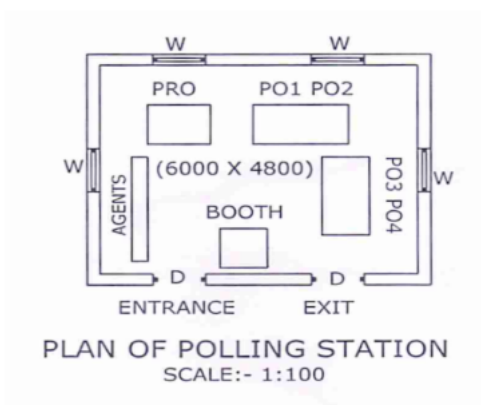

নির্বাচক নিবন্ধন আধিকারিকের স্বাক্ষর

Nazri Naksha

Google Map View

Polling Station Building Front View

Polling Station Front View

Cad View

Key MAP View

1 নাম : উমা মাল্লা সাঁতরা স্বামীর নাম: বিশ্বজিৎ সাঁতরা বাড়ির নং : ১০২ বয়স : 29 লিঙ্গ : মহিলা	NNS1834191	ফটো উপলব্ধ	2 নাম : প্রতিমা ভূঁই স্বামীর নাম: রাজ কুমার ভূঁই বাড়ির নং : এন001 বয়স : 26 লিঙ্গ : মহিলা	NNS2285021	ফটো উপলব্ধ	3 নাম : চন্দন কর পিতার নাম: জলেন্দ্র কর বাড়ির নং : এন0001 বয়স : 39 লিঙ্গ : পুরুষ	NNS2264612	ফটো উপলব্ধ
4 নাম : রেখা কর স্বামীর নাম: জলেন্দ্র কর বাড়ির নং : n0001 বয়স : 71 লিঙ্গ : মহিলা	NNS2458354	ফটো উপলব্ধ	5 নাম : নবমিতা কর স্বামীর নাম: স্বপন কুমার কর বাড়ির নং : n0001 বয়স : 40 লিঙ্গ : মহিলা	NNS1190339	ফটো উপলব্ধ	6 নাম : জলেন্দ্র কর পিতার নাম: প্রতাপ কর বাড়ির নং : n0001 বয়স : 75 লিঙ্গ : পুরুষ	WB/31/212/441050	ফটো উপলব্ধ
7 নাম : স্বপন কুমার কর পিতার নাম: জলেন্দ্র নাথ কর বাড়ির নং : এন0001 বয়স : 46 লিঙ্গ : পুরুষ	NNS2060747	ফটো উপলব্ধ	8 নাম : সমীর কামিলা পিতার নাম: রবীন্দ্র কামিলা বাড়ির নং : n0002 বয়স : 37 লিঙ্গ : পুরুষ	NNS1540020	ফটো উপলব্ধ	9 নাম : বাসন্তী কামিলা স্বামীর নাম: রবীন্দ্র কামিলা বাড়ির নং : n0002 বয়স : 58 লিঙ্গ : মহিলা	WB/31/212/441126	ফটো উপলব্ধ
10 নাম : রবীন্দ্র নাথ কামিলা পিতার নাম: সুরেন্দ্র নাথ কামিলা বাড়ির নং : কিসমতথিয়ার বয়স : 55 লিঙ্গ : পুরুষ	NNS2398519	ফটো উপলব্ধ	11 নাম : অপর্ণা কামিলা স্বামীর নাম: সমীর কামিলা বাড়ির নং : n0002 বয়স : 31 লিঙ্গ : মহিলা	NNS1836196	ফটো উপলব্ধ	12 নাম : সঞ্জয় কামিলা পিতার নাম: রবীন্দ্র কামিলা বাড়ির নং : n0002 বয়স : 28 লিঙ্গ : পুরুষ	NNS1998517	ফটো উপলব্ধ
13 নাম : কমল গিরি পিতার নাম: লক্ষ্মণ গিরি বাড়ির নং : এন0143 বয়স : 23 লিঙ্গ : পুরুষ	NNS2361913	ফটো উপলব্ধ	14 নাম : সোনালী গিরি পিতার নাম: কমলাকান্ত গিরি বাড়ির নং : এন0141 বয়স : 23 লিঙ্গ : মহিলা	NNS2361921	ফটো উপলব্ধ	15 নাম : কনিকা গিরি পিতার নাম: সরোজ কুমার গিরি বাড়ির নং : এন0142 বয়স : 26 লিঙ্গ : মহিলা	NNS2044584	ফটো উপলব্ধ
16 নাম : মধুমিতা জানা স্বামীর নাম: জয়দেব চুয়ান বাড়ির নং : এন0004 বয়স : 33 লিঙ্গ : মহিলা	NNS1531375	ফটো উপলব্ধ	17 নাম : আরতী চুয়ান স্বামীর নাম: শংকর চুয়ান বাড়ির নং : n0006 বয়স : 49 লিঙ্গ : মহিলা	CJD1820265	ফটো উপলব্ধ	18 নাম : শংকর চুয়ান পিতার নাম: ভগবান চুয়ান বাড়ির নং : n0006 বয়স : 54 লিঙ্গ : পুরুষ	WB/31/212/441384	ফটো উপলব্ধ
19 নাম : চন্দ্র শেখর চুয়ান পিতার নাম: মুক্তিপদ চুয়ান বাড়ির নং : n0006 বয়স : 32 লিঙ্গ : পুরুষ	NNS1539873	ফটো উপলব্ধ	20 নাম : মিনতী চুয়ান স্বামীর নাম: মুক্তিপদ চুয়ান বাড়ির নং : n0006 বয়স : 52 লিঙ্গ : মহিলা	NNS2096170	ফটো উপলব্ধ	21 নাম : মুক্তিপদ চুয়ান পিতার নাম: ভগবান চুয়ান বাড়ির নং : n0006 বয়স : 59 লিঙ্গ : পুরুষ	WB/31/212/441228	ফটো উপলব্ধ
22 নাম : বাসন্তীবালা চুয়ান স্বামীর নাম: ভগবান চুয়ান বাড়ির নং : n0006 বয়স : 79 লিঙ্গ : মহিলা	WB/31/212/441336	ফটো উপলব্ধ	23 নাম : কার্তিক চুয়ান পিতার নাম: শক্তিপদ চুয়ান বাড়ির নং : n0005 বয়স : 35 লিঙ্গ : পুরুষ	NNS1539840	ফটো উপলব্ধ	24 নাম : শক্তিপদ চুয়ান পিতার নাম: মধুসূদন চুয়ান বাড়ির নং : n0005 বয়স : 61 লিঙ্গ : পুরুষ	WB/31/212/441417	ফটো উপলব্ধ
25 নাম : সাবিত্রী চুয়ান স্বামীর নাম: স্বপন চুয়ান বাড়ির নং : n0004 বয়স : 42 লিঙ্গ : মহিলা	CJD2584563	ফটো উপলব্ধ	26 নাম : স্বপন চুয়ান পিতার নাম: মধুসূদন চুয়ান বাড়ির নং : n0004 বয়স : 47 লিঙ্গ : পুরুষ	CJD2584555	ফটো উপলব্ধ	27 নাম : জয়দেব চুয়ান পিতার নাম: তপন চুয়ান বাড়ির নং : n0004 বয়স : 30 লিঙ্গ : পুরুষ	NNS1741339	ফটো উপলব্ধ
28 নাম : নমিতা চুয়ান স্বামীর নাম: তপন চুয়ান বাড়ির নং : n0004 বয়স : 52 লিঙ্গ : মহিলা	WB/31/212/441497	ফটো উপলব্ধ	29 নাম : তপন চুয়ান পিতার নাম: মধুসূদন চুয়ান বাড়ির নং : n0004 বয়স : 55 লিঙ্গ : পুরুষ	WB/31/212/441427	ফটো উপলব্ধ	30 নাম : স্বর্ণলতা চুয়ান(রাউল) স্বামীর নাম: উত্তম চুয়ান বাড়ির নং : n0003 বয়স : 30 লিঙ্গ : মহিলা	NNS1741362	ফটো উপলব্ধ