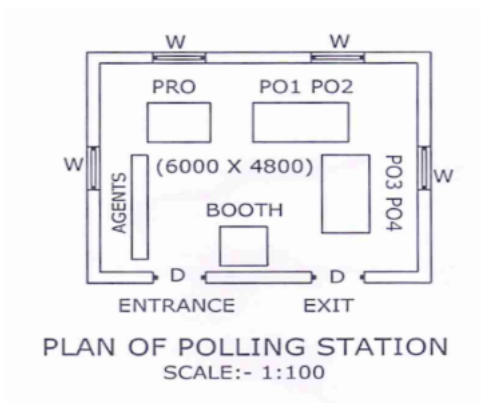

নির্বাচক নিবন্ধন আধিকারিকের স্বাক্ষর

Nazri Naksha

Google Map View

Polling Station Building Front View

Polling Station Front View

Cad View

Key MAP View

বিধানসভা নির্বাচনক্ষেত্রের নং, নাম : 217-রামনগর
ভাগ নং, নাম : 1-খিয়ার দক্ষিণপাড়া (পশ্চিমাংশ)