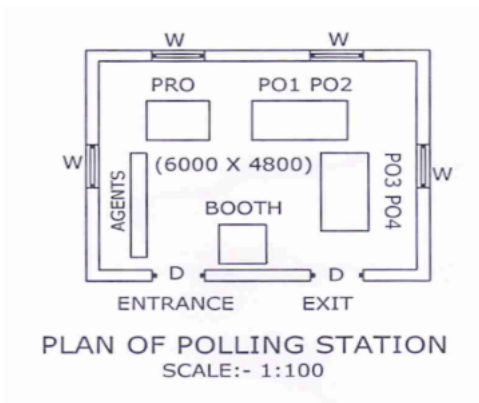

নির্বাচক নিবন্ধন আধিকারিকের স্বাক্ষর

Nazri Naksha

Google Map View

Polling Station Building Front View

Polling Station Front View

Cad View

Key MAP View

বিধানসভা নির্বাচনক্ষেত্রের নং, নাম : 217-রামনগর  
ভাগ নং, নাম : 1-খিয়ার হরিজন পাড়া,খিয়ার দক্ষিনপাড়া পূর্বাংশ