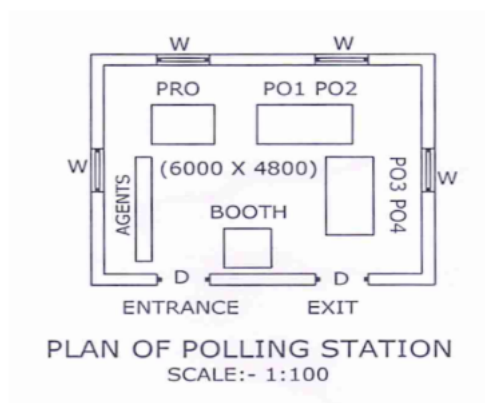

নির্বাচক নিবন্ধন আধিকারিকের স্বাক্ষর

Nazri Naksha

Google Map View

Polling Station Building Front View

Polling Station Front View

Cad View

Key MAP View

বিধানসভা নির্বাচনক্ষেত্রের নং, নাম : 217-রামনগর  
ভাগ নং, নাম : 1-তাজপুর পূর্ববাড় (তারাক্ষর চক্রবর্তীর বাড়ীর পূর্বাংশ)